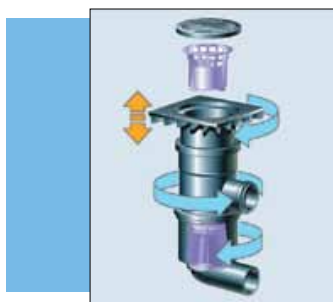

System 200 - med aftagelig klokkevandlås

Gulvafløb af plast til let og tung trafik.
Fald fra afløb 2,5°.
Afløbs mængde 2,3L/s.

DIN EN 752.
VA godkendt

KL.

*A15 Plast ramme/rist, vægt 4,2 kg (1,5t)

**B125 Støbejerns ramme/rist, vægt 12,2 kg (12,5t)

System 200 - med slamspand - (uden vandlås)

Gulvafløb til let og tung trafik.
Fald fra afløb 2,5°.
Afløbs mængde 4,5L/s.

DIN EN 752.
VA godkendt

KL.

*A15 Plast ramme/rist, vægt 4,2 kg (1,5t)

**B125 Støbejerns ramme/rist, vægt 12,2 kg (12,5t)

Vandret udløb

Lodret udløb

VVS nr.	Tun nr.	Dim. mm/Ø	Antal	Art nr.
221816.310	5168169	110	1	67921A*
221816.311	5168170	110	1	67921B**

VVS nr.	Tun nr.	Dim. mm/Ø	Antal	Art nr.
221817.310	5168171	110	1	67920A*
221817.311	5168172	110	1	67920B**