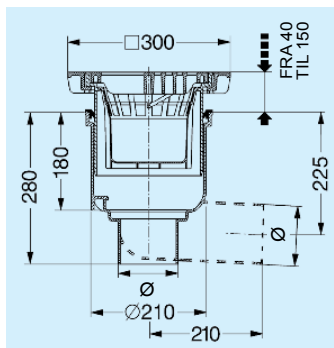

System 200 - med aftagelig klokkevandlås

Gulvafløb af plast til let og tung trafik.
Fald fra afløb 2,5°.
Afløbs mængde 2,3L/s.

DIN EN 752.
VA godkendt

KL.

*A15 Plast ramme/rist, vægt 4,2 kg (1,5t)

**B125 Støbejerns ramme/rist, vægt 12,2 kg (12,5t)

System 200 - med slamspand - (uden vandlås)

Gulvafløb til let og tung trafik.
Fald fra afløb 2,5°.
Afløbs mængde 4,5L/s.

DIN EN 752.
VA godkendt

KL.

*A15 Plast ramme/rist, vægt 4,2 kg (1,5t)

**B125 Støbejerns ramme/rist, vægt 12,2 kg (12,5t)

Vandret udløb

Lodret udløb

VVS nr.	Tun nr.	Dim. mm/Ø	Antal	Art nr.
221816.310	5168169	110	1	67921A*
221816.311	5168170	110	1	67921B**

VVS nr.	Tun nr.	Dim. mm/Ø	Antal	Art nr.
221817.310	5168171	110	1	67920A*
221817.311	5168172	110	1	67920B**

VVS nr.	Tun nr.	Dim. mm/Ø	Antal/karton	Art nr.
221848.360	5706972	240	3	67500

Mellemstykke af sort plast med tilløb

Tilløb = 110mm.

VVS nr.	Tun nr.	Højde mm	Antal/karton	Art nr.
221848.370	5706974	240	3	67600