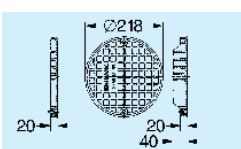

Dæksel af sort plast

VVS nr.	Tun nr.	Antal/karton	Art nr.	Kl.
221848.240	5168173	3	67775	A15