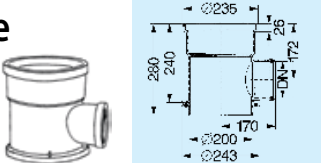

VVS nr.	Tun nr.	Dim. mm/Ø	Antal/karton	Art nr.
221848.360	5706972	240	3	67500

Mellemstykke af sort plast med tilløb

Tilløb = 110mm.

VVS nr.	Tun nr.	Højde mm	Antal/karton	Art nr.
221848.370	5706974	240	3	67600