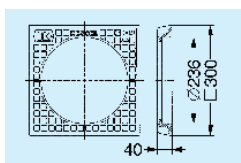

Ramme af sort plast eller støbejern

KL. A15 = Plast
KL. B125 = Støbejern

VVS nr.	Tun nr.	Dim. mm	Antal/karton	Art nr.	Kl.
221848.300	5706968	300x300	10	27180	A15
221848.303	5168175	300x300	1	27181	B125