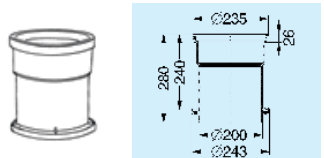

Mellemstykke af sort plast

VVS nr.	Tun nr.	Dim. mm/Ø	Antal/karton	Art nr.
221848.360	5706972	240	3	67500