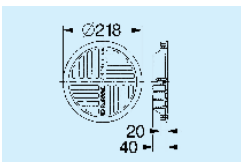

Riste af sort plast eller støbejern

KL. A15 = Plast - låsbar
KL. B125 = Støbejern

VVS nr.	Tun nr.	Antal/karton	Art nr.	Kl.
221848.313	5706956	10	27173	A15
221848.314	5706958	1	27174	B125