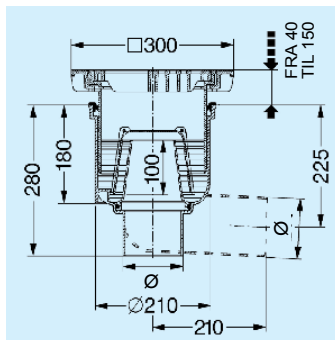

System 200 - med aftagelig klokkevandlås

Gulvafløb af plast til let og tung trafik.
Fald fra afløb 2,5°.
Afløbs mængde 2,3L/s.

DIN EN 752.
VA godkendt

KL.

*A15 Plast ramme/rist, vægt 4,2 kg (1,5t)

**B125 Støbejerns ramme/rist, vægt 12,2 kg (12,5t)

Vandret udløb

Lodret udløb

VVS nr.	Tun nr.	Dim. mm/Ø	Antal	Art nr.
221814.310	5168164	110	1	67020.30*
221814.311	5168165	110	1	67020.40**

VVS nr.	Tun nr.	Dim. mm/Ø	Antal	Art nr.
221815.310	5168167	110	1	67060.30*
221815.311	5168168	110	1	67060.40**

System 200 - med slamspand - (uden vandlås)

Gulvafløb til let og tung trafik.
Fald fra afløb 2,5°.
Afløbs mængde 4,5L/s.

DIN EN 752.
VA godkendt

KL.

*A15 Plast ramme/rist, vægt 4,2 kg (1,5t)

**B125 Støbejerns ramme/rist, vægt 12,2 kg (12,5t)

VVS nr.	Tun nr.	Dim. mm/Ø	Antal/karton	Art nr.
221848.360	5706972	240	3	67500

Mellemstykke af sort plast med tilløb

Tilløb = 110mm.

VVS nr.	Tun nr.	Højde mm	Antal/karton	Art nr.
221848.370	5706974	240	3	67600