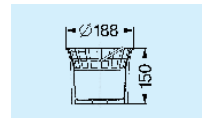

Antal	Art nr.
1	48980

Slamspand af plast

VVS nr.	Tun nr.	Dim. mm	Antal	Art nr.
221849.315	5706969	188	1	67300

Afløbsskål af sort plast

VVS nr.	Tun nr.	Dim. mm	Antal	Art nr.	Type
221849.336	5706975	110	3	67000	Vandret udløb
221849.337	5706976	110	3	67040	Lodret afløb