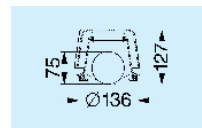

Boldventil Ombynings sæt fra vandlås 27170, til vandlås med boldventil

Antal	Art nr.
1	48980