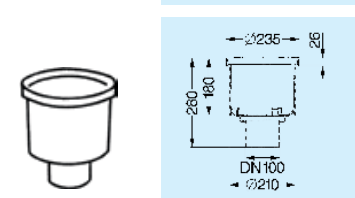

Indbygningsvandlås af sort plast

VVS nr.	Tun nr.	Højde mm	Antal/karton	Art nr.
221849.310	5706967	100	12	27171
221849.307	5168176	70	12	27170

Boldventil Ombynings sæt fra vandlås 27170, til vandlås med boldventil

Antal	Art nr.
1	48980

Slamspand af plast

VVS nr.	Tun nr.	Dim. mm	Antal	Art nr.
221849.315	5706969	188	1	67300

Afløbsskål af sort plast

VVS nr.	Tun nr.	Dim. mm	Antal	Art nr.	Type
221849.336	5706975	110	3	67000	Vandret udløb
221849.337	5706976	110	3	67040	Lodret afløb