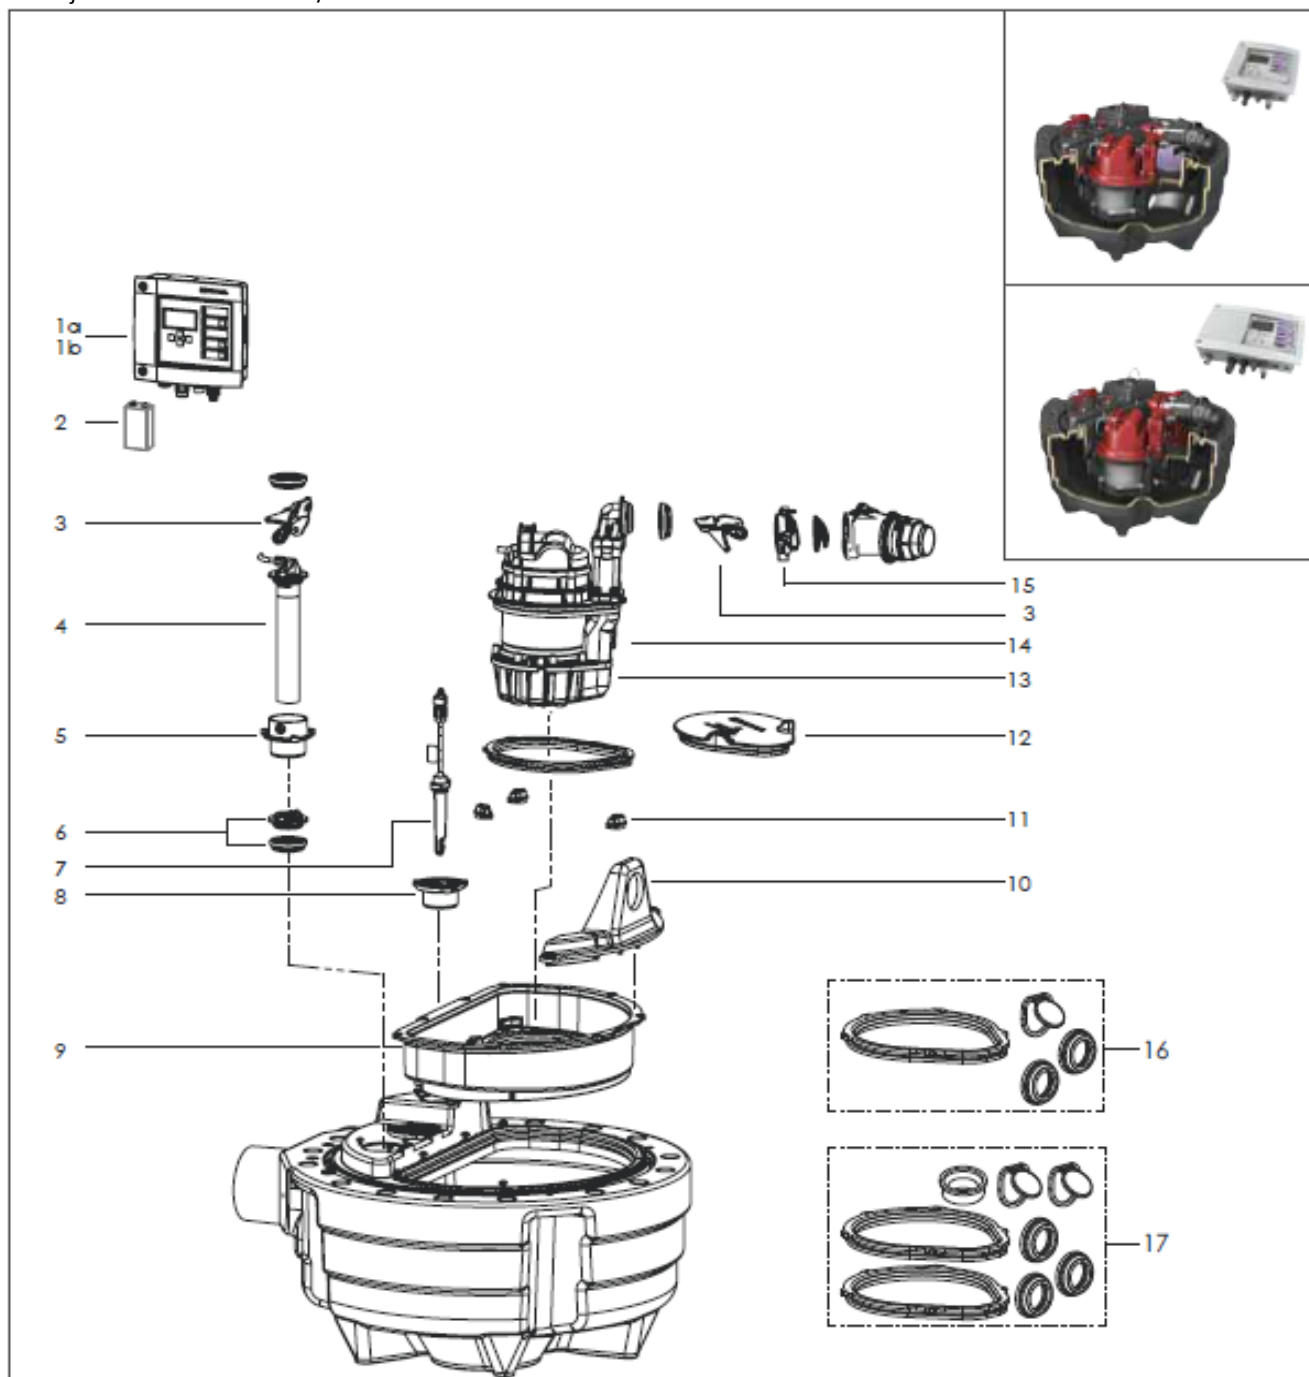

Aqualift F Compact Mono/Duo

Over jord installation. Fra 04/2012

KESSEL

Pos.	Beskrivelse	Prod.nr.	Pos.	Beskrivelse	Prod.nr.
1	Kontrolboks		9	Pumpeplade	100300511
1a	Kontrolboks Comfort 230V Mono	100300427	10	Holder til trykrørstilslutning	100300558
1b	Kontrolboks Comfort 230V Duo	100301329	11	Sikkerhed for pumpe (1 stk)	100300517
2	Batteri E-Blok 9V	100300410	12	Cover til pumpeudgang	100300510
3	Snaplås	100300406	13	Bund inkl. knivsæt til KTP 1000	100300152
4	Trykrør	100300429	14	Ombytningpumpe	100300151
5	Tilslutnings til trykrør	100300512	15	Koblingsstykke	100300430
6	Prop med pakning	100300401	16	Tætningssæt Mono	100300514
7	Optisk sonde	154149900	17	Pakningssæt Duo	100300428
8	Tilslutningsstykke til sonde	100300513			