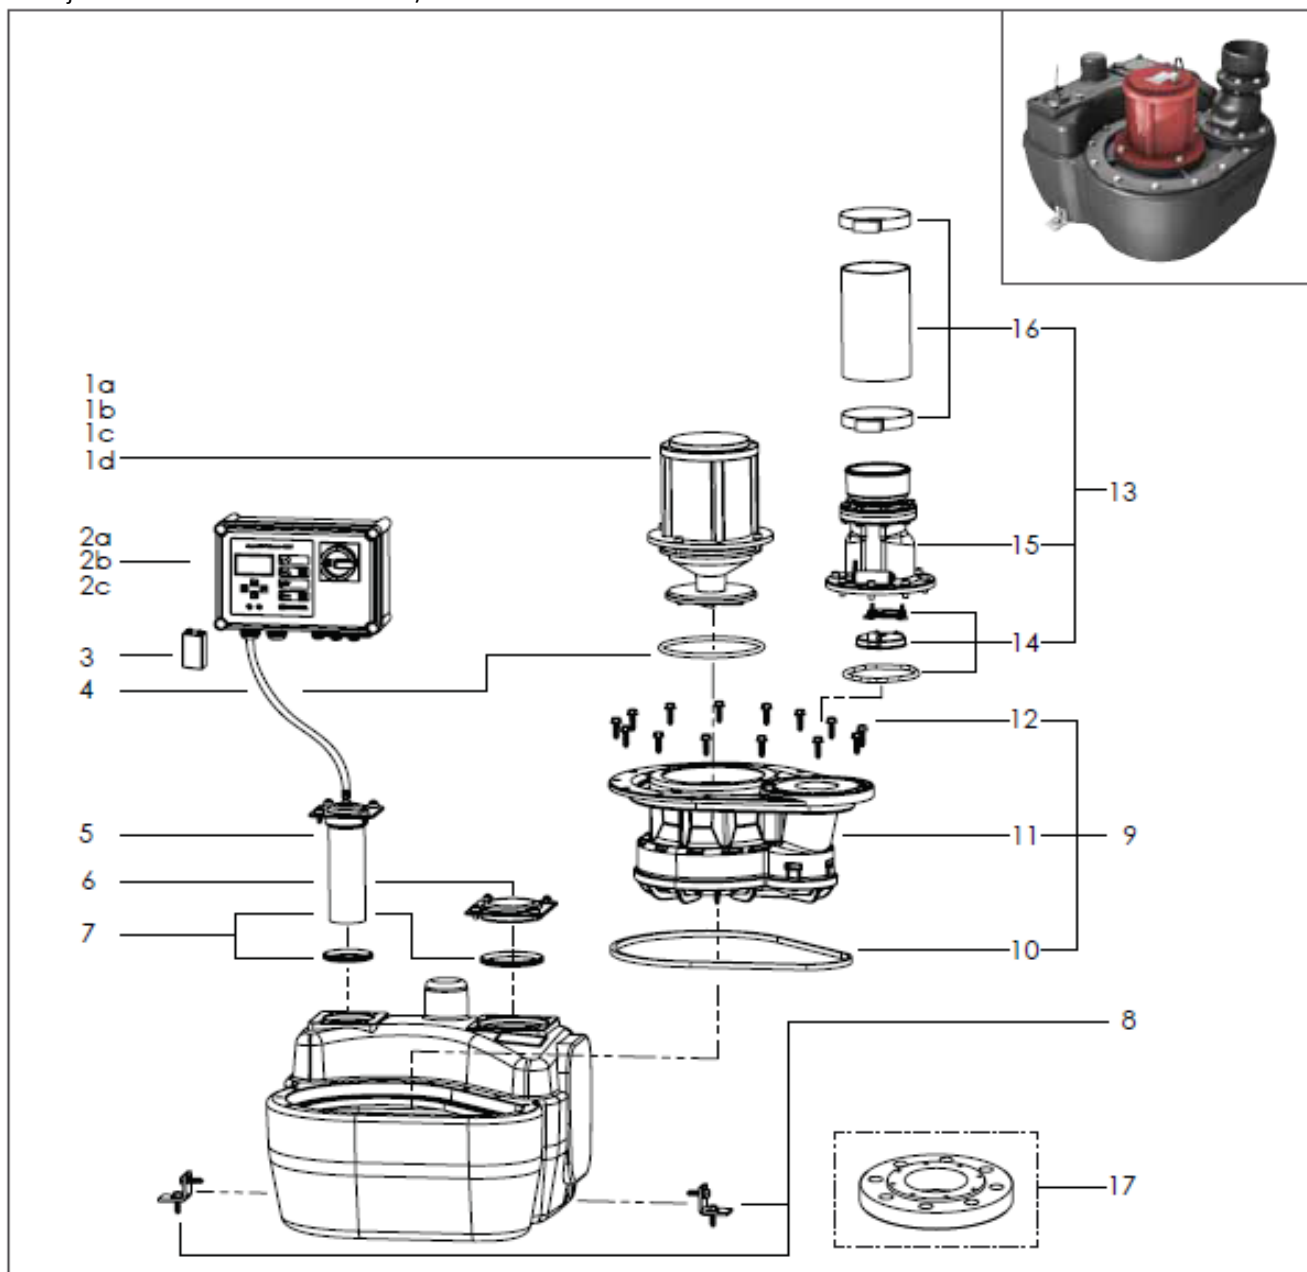

Aqualift F Mono

Over jord installation. Fra model år 04/2013

KESSEL

Pos.	Beskrivelse	Prod.nr.	Pos.	Beskrivelse	Prod.nr.
1	Motor		7	Pakningssæt	101300537
1a	Motor 230 V, SPF 1400, 1,1 kW	101300525	8	Fastgørelses beslag med skruer (2 x)	101300538
1b	Motor 230 V, SPF 1400, 1,1 kW	101300547	9	Pumpehus udskiftning sæt fra modelår 03/2003	101300539
1c	Motor 400 V, SPF 1500 S3	101300461			
1d	Motor 400 V, SPF 3000 S3	101300463	10	Pumpehus pakning	101300540
2	Kontrolboks		11	Pumpehus, fra modelår 03/2003	101300541
2a	Kontrolboks Comfort 230V Mono	100300427	12	Skrue sæt (14 x)	101300542
2b	Kontrolboks Comfort 400V 2,5-4A	101300529	13	Kontraktap udskiftning sæt Ø 110	101300543
2c	Kontrolboks Comfort 400V 4-6,3A	101300530	14	Kontraktap og rullering	101300544
3	Batteri E-Blok 9V	100300410	15	Kontraktap hus, enkelt system	101300545
4	Pakning til motor (SPF 400 V)	101300465	16	Fleksible gummislangemuffe Ø110	100301168
5	Trykrør m. 5m kabel, op til model år 01/20	101300535	17	Adapterplade standard flange	På bestilling
6	Adgangs dæksel	101300536			