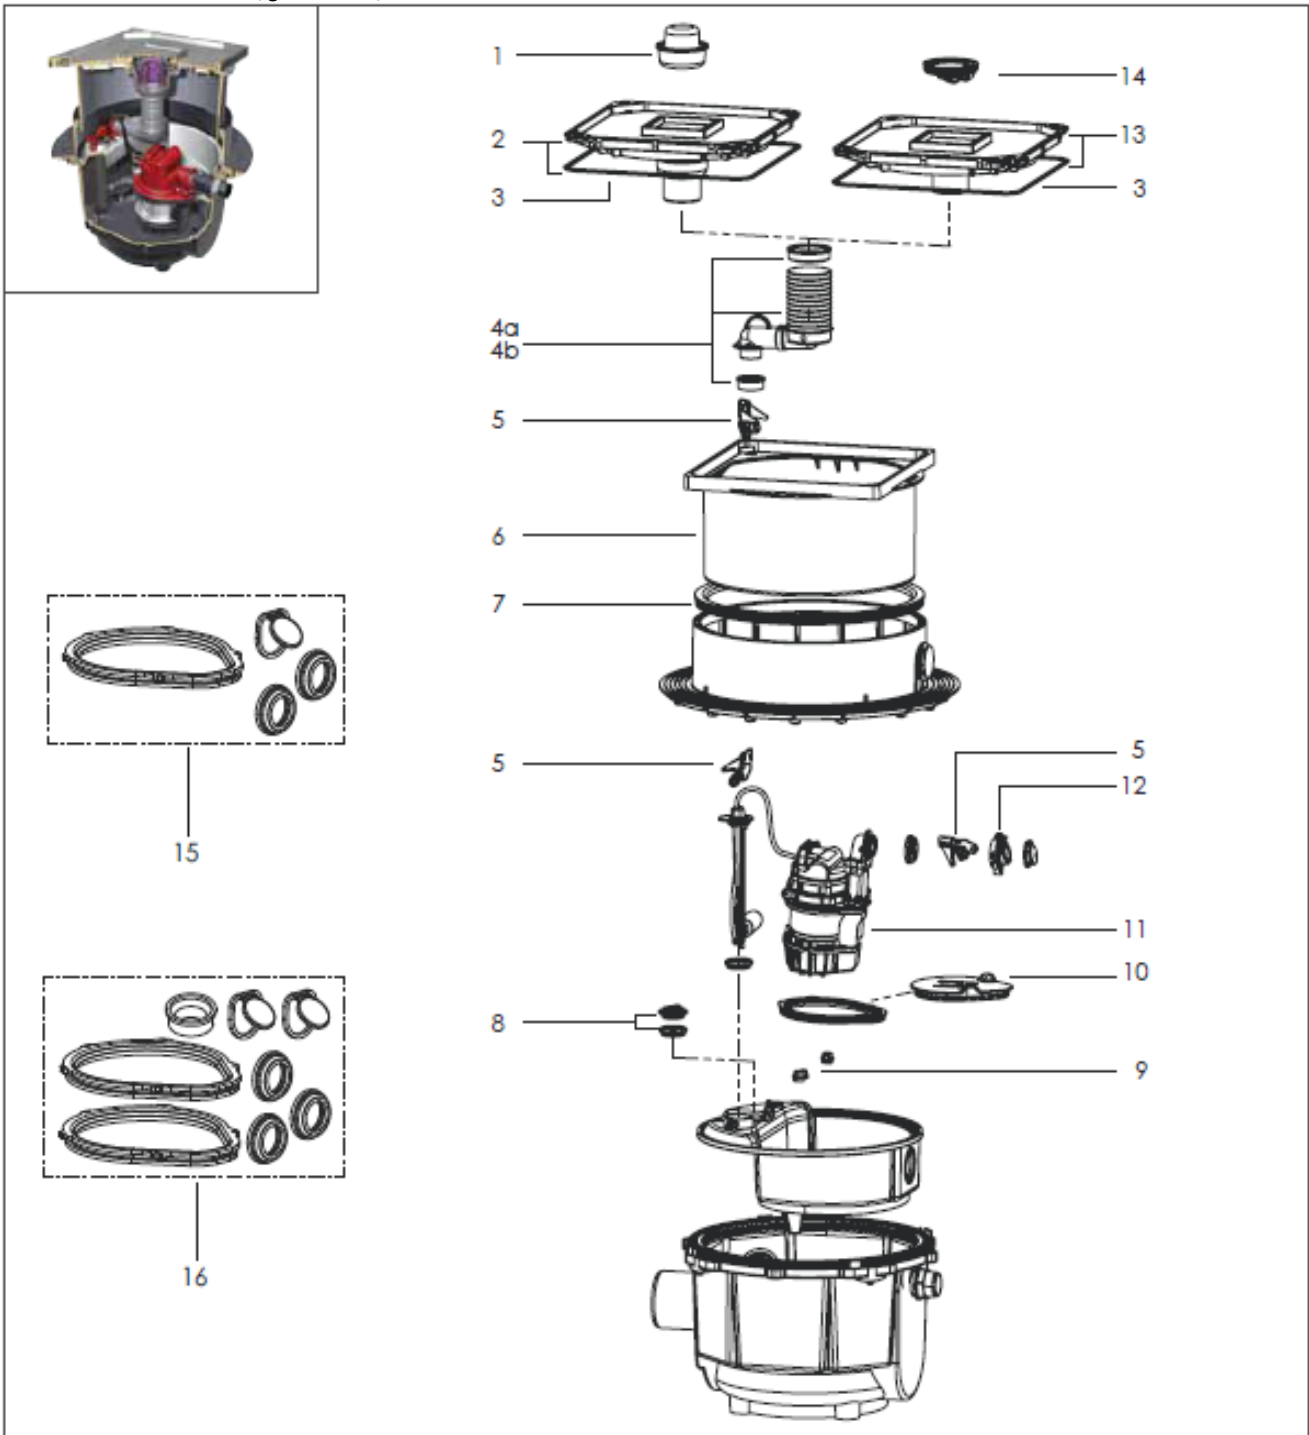

Aqualift F Mono

Til installation i betondæk/gulv. Fra 03/2012

KESSEL

Pos.	Beskrivelse	Prod.nr.	Pos.	Beskrivelse	Prod.nr.
1	Vandlås	100301180	8	Pakning og plastdæksel	100300520
2	Grå dækplade med afløb, mulighed for ilægning af fliser og pakning \varnothing 70	100300138	9	Sikkerhed for pumpe (1 stk.)	100300517
3	Pakning til dækplade	100300408	10	Cover pumpeudgang	100300510
4	Indvendig afløbsstuds		11	Pumpe med flyder og beslag	100300426
4a	\varnothing 70	100300522	12	Kobling pumpe	100300430
4b	\varnothing 50		13	Grå dækplade med afløb, mulighed for ilægning af fliser og pakning fra år 01/2011	100300110
5	Snaplås i plast	100300406	14	multistop	100300136
6	Topstykke	100301153	15	Tætningssæt Mono	100300514
7	Pakningsring	100300409	16	Tætningssæt Duo	100300428