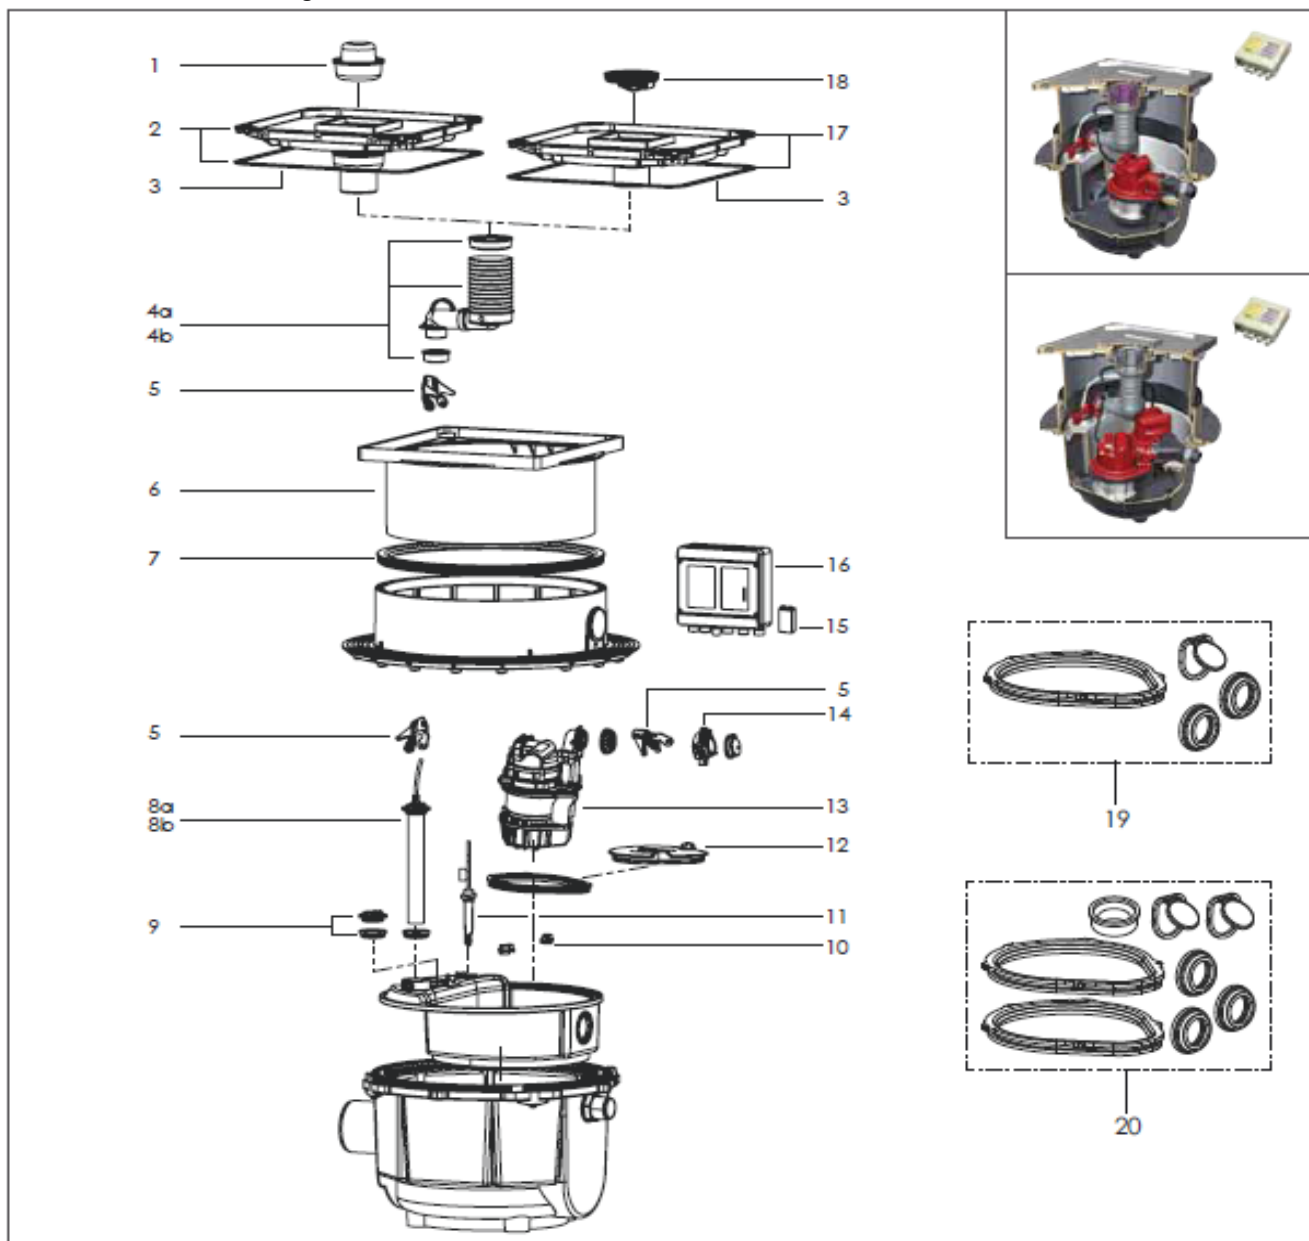

Aqualift F Tronic Mono/Duo

Til installation i betondæk/gulv. Fra 03/2012

KESEL

Pos.	Beskrivelse	Prod.nr.	Pos.	Beskrivelse	Prod.nr.
1	Vandlås	100301180	9	Pakning og dæksel	100300520
2	Grå dækplade med mulighed for ilægning af fliser Ø 70 med pakning	100300138	10	Sikkerhed for pumpe (1 Stk.)	100300517
3	Pakning til dækpladen	100300408	11	Optisk sonde med 3 skruer	154149910
4	Indvendig afløbsstuds		12	Cover pumpeudgang	100300510
4a	Afløb Ø 70	100300543	13	Pumpe	100300114
4b	Afløb Ø 50		14	Kobling	100300430
5	Snaplås i plast	100300406	15	Batteri	100300410
6	Topstykke	100301153	16	Kontrol Box	*
7	Pakningsring	100300409	17	Grå dækplade med mulighed for ilægning af fliser med pakning	100300110
8	Trykrør		18	Multistop	100300136
8a	310 mm, 5 m slange, indtil år 03/2010	100300518	19	Tætningssæt Mono	100300514
8b	250 mm, 5 m slange, indtil år 04/2010	100300519	20	Tætningssæt Duo	100300428