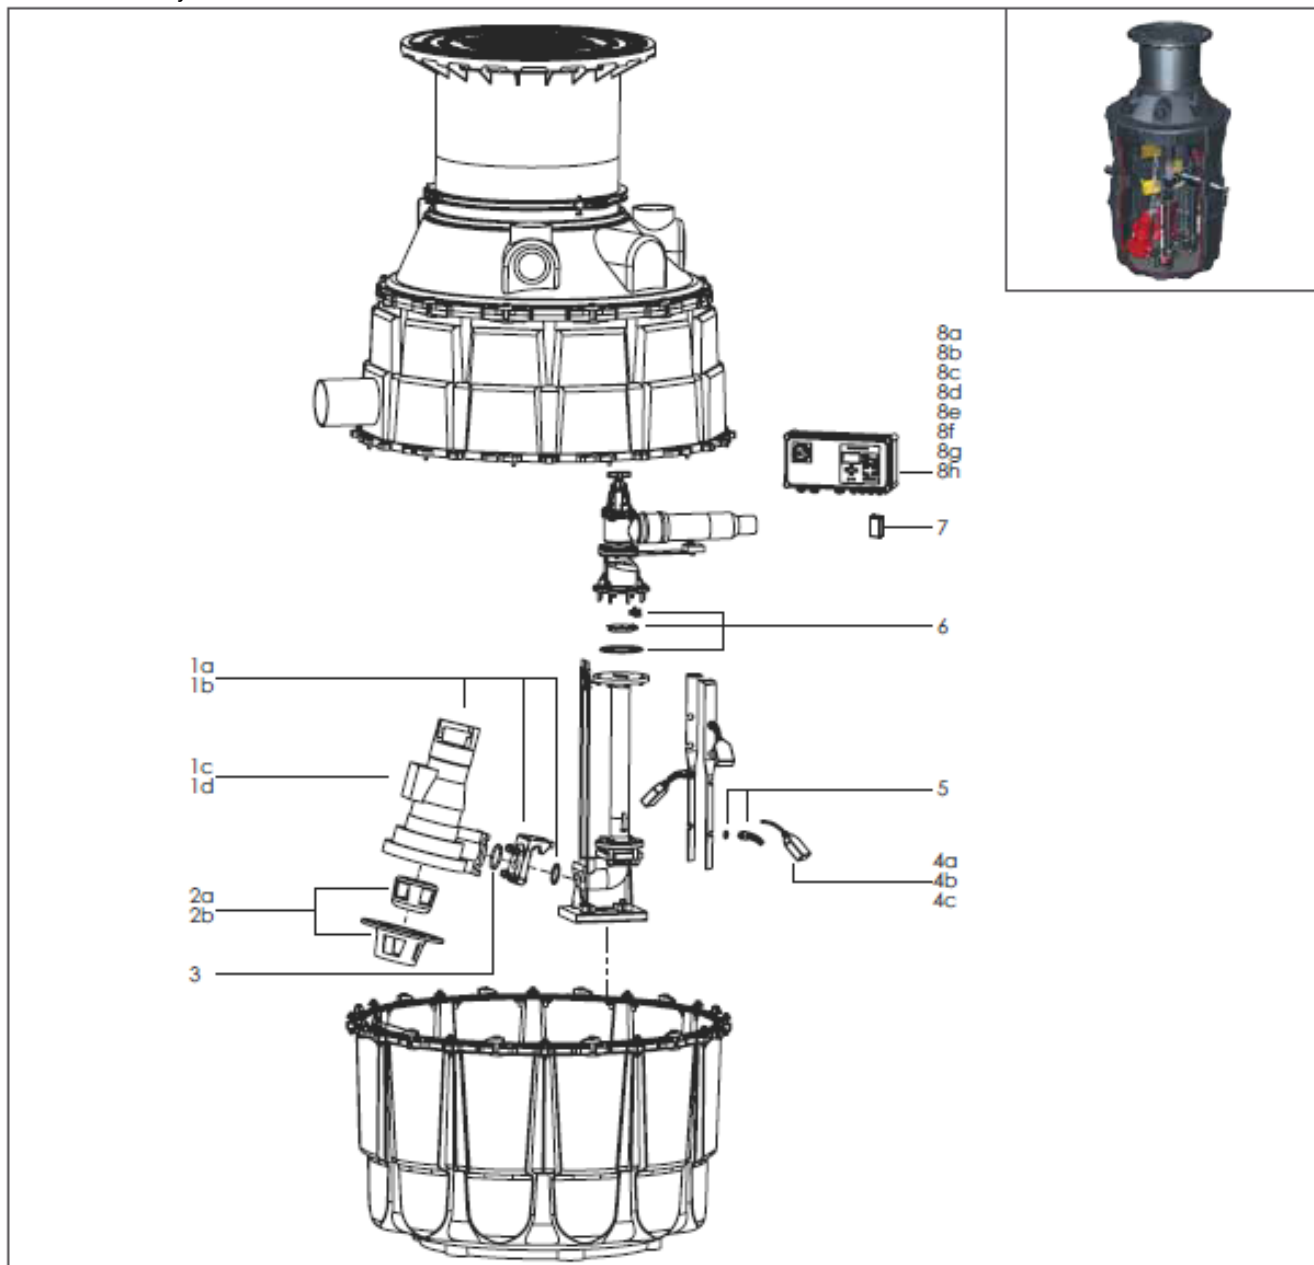

# Aqualift F XL

Til installation i jord

KESSEL

Pos.	Beskrivelse	Prod.nr.	Pos.	Beskrivelse	Prod.nr.
<b>1</b>	<b>Spildevandspumper</b>		<b>5</b>	Kabel beskyttelse med kontramøtrik	101300585
<b>1a</b>	Spildevandspumpe 1,3 kW til 10/2006	101300575	<b>6</b>	Kontraklap og rullering	101300544
<b>1b</b>	Spildevandspumpe 1,9 kW til 10/2006	101300576	<b>7</b>	Batteri E-Blok 9V	100300410
<b>1c</b>	Spildevandspumpe 1,3 kW fra 11/2006	101300577	<b>8</b>	<b>Motor</b>	
<b>1d</b>	Spildevandspumpe 1,9 kW fra 11/2006	101300578	<b>8a</b>	Mono for TPF 120 og TPF 1.3 Standard	101300586
<b>2</b>	<b>Skæringshjul</b>		<b>8b</b>	Mono for TPF 120 og TPF 1.3 Comfort	101300587
<b>2s</b>	Skæringshjul sæt. Til år 10/2006	101300579	<b>8c</b>	Mono for TPF 154 og TPF 1.9 Standard	101300588
<b>2b</b>	Skæringshjul sæt. Fra år 11/2006	101300580	<b>8d</b>	Mono for TPF 154 og TPF 1.9 Comfort	101300589
<b>3</b>	Flange pakning	101300581	<b>8e</b>	Duo for TPF 120 og TPF 1.3 Standard	101300590
<b>4</b>	<b>Flydekontakt</b>		<b>8f</b>	Duo for TPF 120 og TPF 1.3 Comfort	101300591
<b>4a</b>	Flydekontakt m. 10m kabel.	101300582	<b>8g</b>	Duo for TPF 154 og TPF 1.9 Standard	101300592
<b>4b</b>	Flydekontakt m. 20m kabel.	101300583	<b>8h</b>	Duo for TPF 154 og TPF 1.9 Comfort	101300593
<b>4c</b>	Flydekontakt m. 30m kabel.	101300584	<b>68</b>		