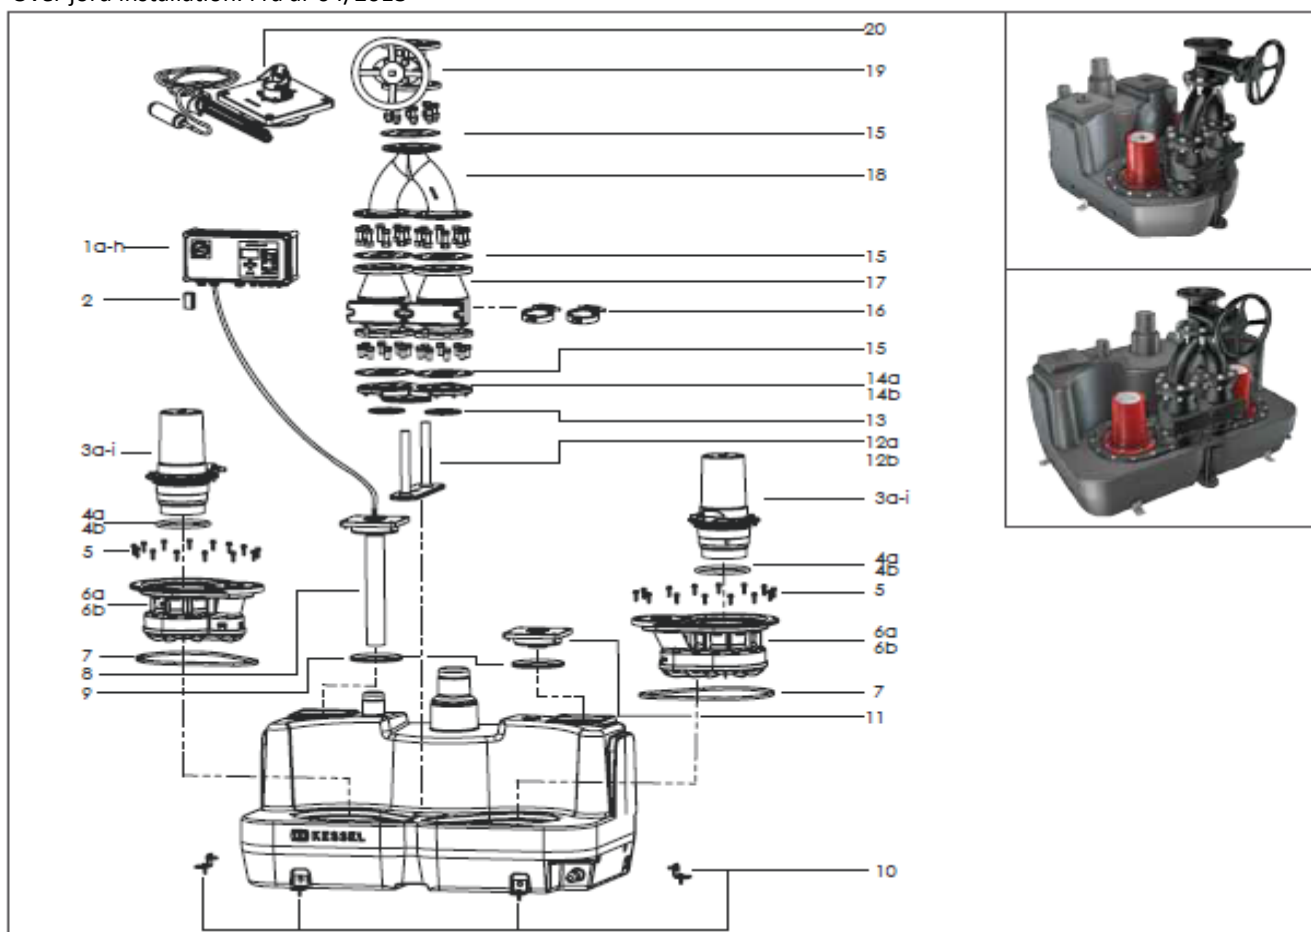

# Aqualift F XL

Over jord installation. Fra år 04/2013

 KESSEL

| Pos.      | Beskrivelse                       | Prod.nr.  | Pos.       | Beskrivelse                          | Prod.nr.      |
|-----------|-----------------------------------|-----------|------------|--------------------------------------|---------------|
| <b>1</b>  | <b>Kontrolboks</b>                |           | <b>5</b>   | Skrue sæt (14 x)                     | 101300542     |
| <b>1a</b> | Kontrolboks Comfort 230V Mono     | 100300427 | <b>6</b>   | <b>Pumpehus</b>                      |               |
| <b>1b</b> | Kontrolboks Comfort 230V Duo      | 100301329 | <b>6a</b>  | Pumpehus, SPF 1400-4500              | 101300541     |
| <b>1c</b> | Kontrolboks Comfort 400V SPF 1500 | 101300529 | <b>6b</b>  | Pumpehus; SPF 5500                   | På bestilling |
| <b>1d</b> | Kontrolboks Comfort 400V SPF 3000 | 101300530 | <b>7</b>   | Pumpehus pakning                     | 101300540     |
| <b>1e</b> | Kontrolboks Comfort 400V SPF 4500 | 101300560 | <b>8</b>   | Trykrør med 5m slange                | 101300557     |
| <b>1f</b> | Kontrolboks Comfort 400V SPF 1500 | 101300548 | <b>9</b>   | Pakning til rengørings åbning        | 101300558     |
| <b>1g</b> | Kontrolboks Comfort 400V SPF3000  | 101300549 | <b>10</b>  | Fastgørelses beslag med skruer (2 x) | 101300538     |
| <b>1h</b> | Kontrolboks Comfort 400V SPF 4500 | 101300561 | <b>11</b>  | Adgangs dæksel                       | 101300536     |
| <b>2</b>  | Batteri E-Blok 9V                 | 100300410 | <b>12</b>  | <b>Holder til beholder</b>           |               |
| <b>3</b>  | <b>Motor</b>                      |           | <b>12a</b> | Til 200 L beholder                   | På bestilling |
| <b>3a</b> | Motor 230 V, SPF 1400, S3         | 101300547 | <b>12b</b> | Til 300/450 L beholder               | På bestilling |
| <b>3b</b> | Motor 230 V, SPF 1400, S1         | 101300556 | <b>13</b>  | O-Ring                               | 101300566     |
| <b>3c</b> | Motor 400 V, SPF 1500 S3          | 101300461 | <b>14</b>  | <b>Bære plade</b>                    |               |
| <b>3d</b> | Motor 400 V, SPF 1500 S1          | 101300462 | <b>14a</b> | Til 200 L beholder                   | På bestilling |
| <b>3e</b> | Motor 400 V, SPF 3000 S3          | 101300463 | <b>14b</b> | Til 300/450 L beholder               | På bestilling |
| <b>3f</b> | Motor 400 V, SPF 3000 S1          | 101300464 | <b>15</b>  | Flangepakning Ø80mm                  | 101300567     |
| <b>3g</b> | Motor 400 V, SPF 4500 S3          | 101300562 | <b>16</b>  | Kontraktlappe                        | 101300568     |
| <b>3h</b> | Motor 400 V, SPF 4500 S1          | 101300563 | <b>17</b>  | Trykrør til kontraktlapper           | 101300569     |
| <b>3i</b> | Motor 400 V, SPF 5500 S3          | 101300564 | <b>18</b>  | Y-trykrør                            | 101300570     |
| <b>4</b>  | <b>Pakning</b>                    |           | <b>19</b>  | Skydeventil                          | 101300571     |
| <b>4a</b> | Pakning til motor SPF 1400-4500   | 101300465 | <b>20</b>  | Valgfri alarm flydekontakt           | 101300559     |
| <b>4b</b> | Pakning til motor SPF 5500        | 101300565 |            |                                      |               |