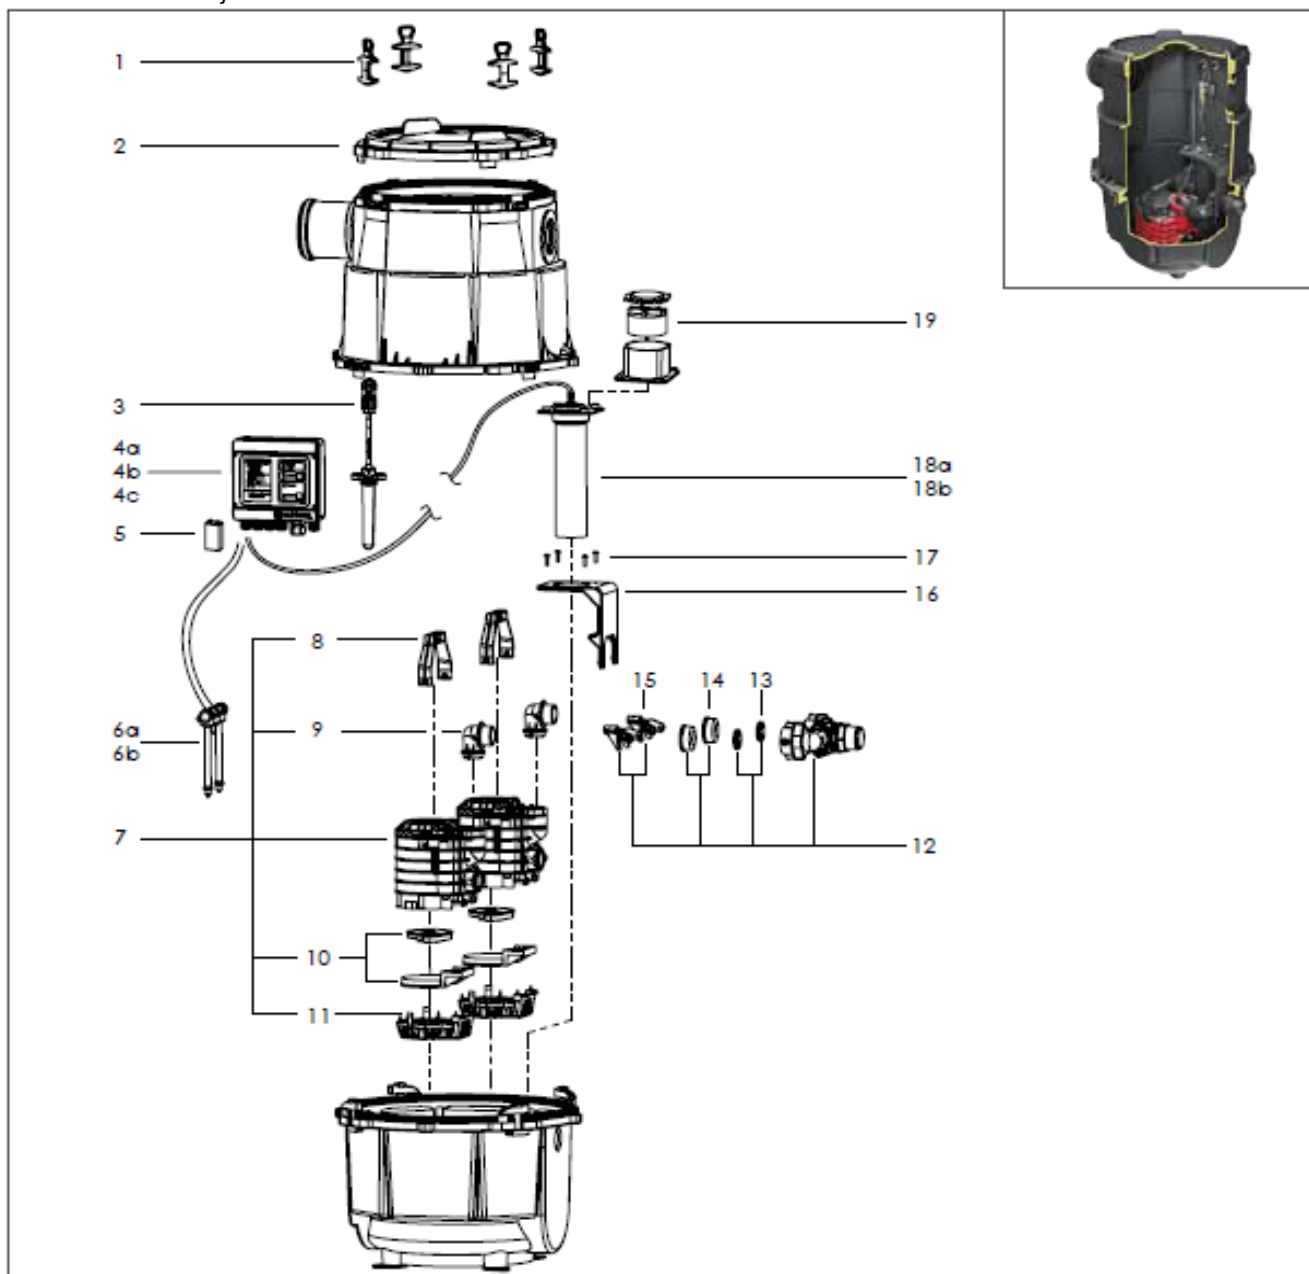

Aqualift S

Til installation over jord

KESSEL

Pos.	Beskrivelse	Prod.nr.	Pos.	Beskrivelse	Prod.nr.
1	Plast clips	101300594	9	Vinkel tilslutning i plast for KTP 500	101300597
2	Plast dæksel	101300595	10	Svinghjul til KTP500	100300422
3	Optisk sonde	154149900	11	Bund til KTP 500 Pumpe	101300598
4	Kontrolboks		12	Komplet afløbssæt til Aqualift S (Duo)	100300500
4a	Kontrolboks til 03/2012	*	13	Kontraklap	100300415
4b	Kontrolboks Komfort 230V Mono	100300427	14	Gumminippel til afgangsstuds	100300407
4c	Kontrolboks Komfort 230V Duo	100301329	15	Snaplås	100300406
5	Batteri E-Blok 9V	100300410	16	Beslag til trykføler til KTP 500	101300600
6	Sonde		17	Skruer til trykføler (4x)	101300601
6a	3-vejs Alarmsonde Duo til Aqualift S	100300479	18	Trykrør	
6b	2-vejs Alarmsonde Duo til Aqualift S	101300596	18a	Trykrør m.10m kabel, op til 12/2009	101300551
7	Ombytningpumpe Aqualift S Tronic	100301176	18b	Trykrør m. 5m kabel, op til 01/2010	101300552
8	Pumpehåndtag	100300476	19	Duo pressostat inkl. pakning,	101300550