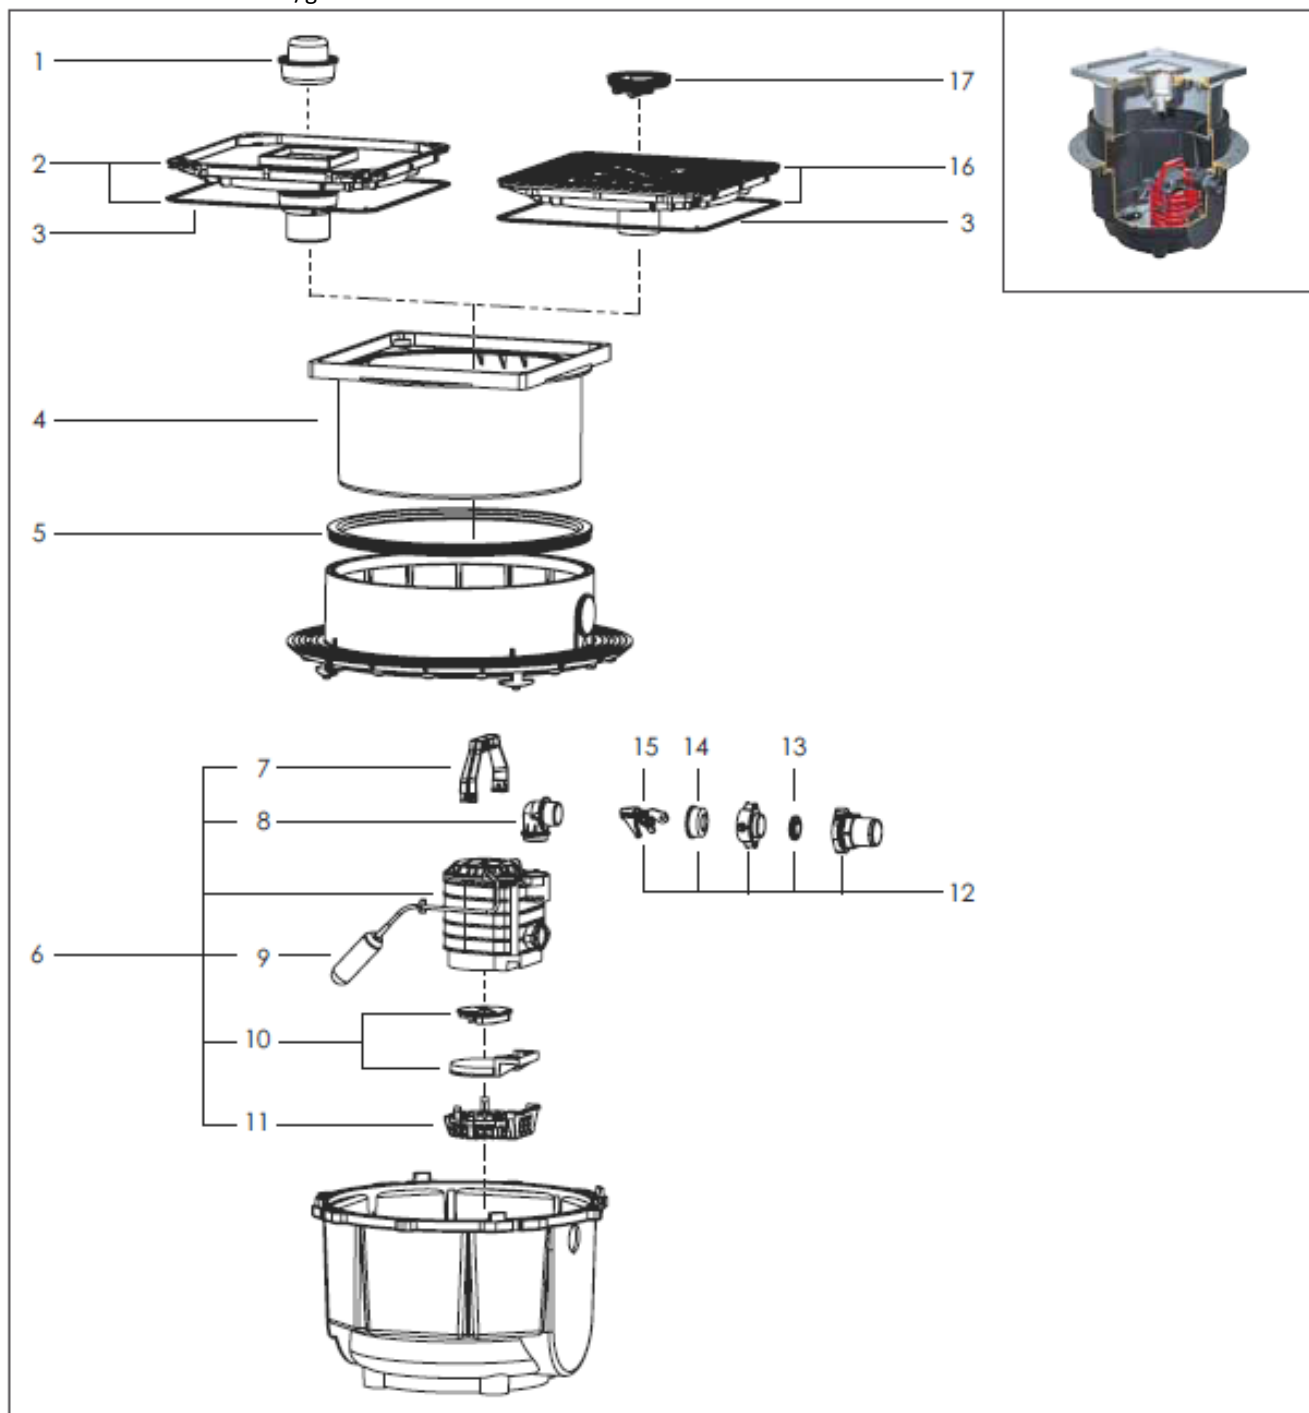

Aqualift S

Til installation i betondæk/gulv

KESSEL

Pos.	Beskrivelse	Prod.nr.	Pos.	Beskrivelse	Prod.nr.
1	Vandlås	100301180	10	Svinghjul til KTP500	100300422
2	Dæksel med Ø75mm afløb til flisegulv	100300138	11	Bund til KTP 500 Pumpe	101300598
3	Tætningsring dæksel art nr. 83050	100300408	12	Komplet afløbssæt (Mono)	100300499
4	Grå topstykke af plast Ø414mm	100301153	13	Kontraktap	100300415
5	Profil læbetætning=D428	100300409	14	Gumminippel til afgangsstuds	100300407
6	Ombytningspumpe KTP 500 til Aqualift S	154079451	15	Snaplås	100300406
7	Pumpehåndtag	100300476	16	Dæksel 384x384mm med sort rist	100301182
8	Vinkel tilslutning i plast for KTP 500	101300597	17	Multistop til 110mm afløb	100300136
9	Flydekontakt til Aqualift S	100300498			