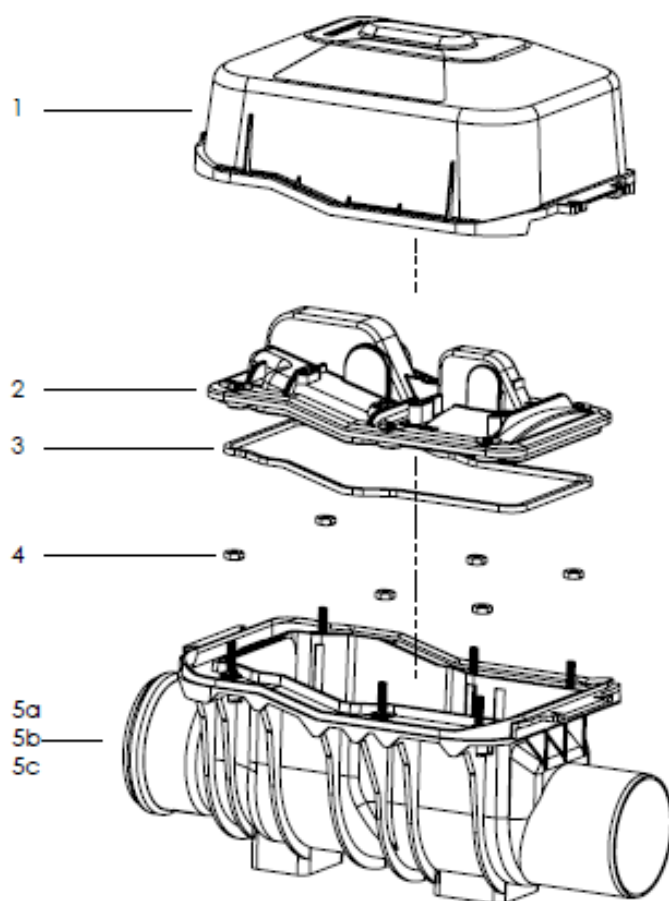

# Controlfix

Til Installation på fritliggende rør eller i brønd. Fra 12/2010

**IK** KESSEL

Pos.	Beskrivelse	Prod.nr.	Pos.	Beskrivelse	Prod.nr.
1	Beskyttelseslåg	100300474			
2	Dæksel inkl. Pakning	100300534			
3	Pakning	100300442			
4	Skruer (1 Stk.)	100300537			
5	<b>Grundkroppen</b>				
5a	Ø 100	100300486			
5b	Ø 125	100300487			
5c	Ø 150	100300488			