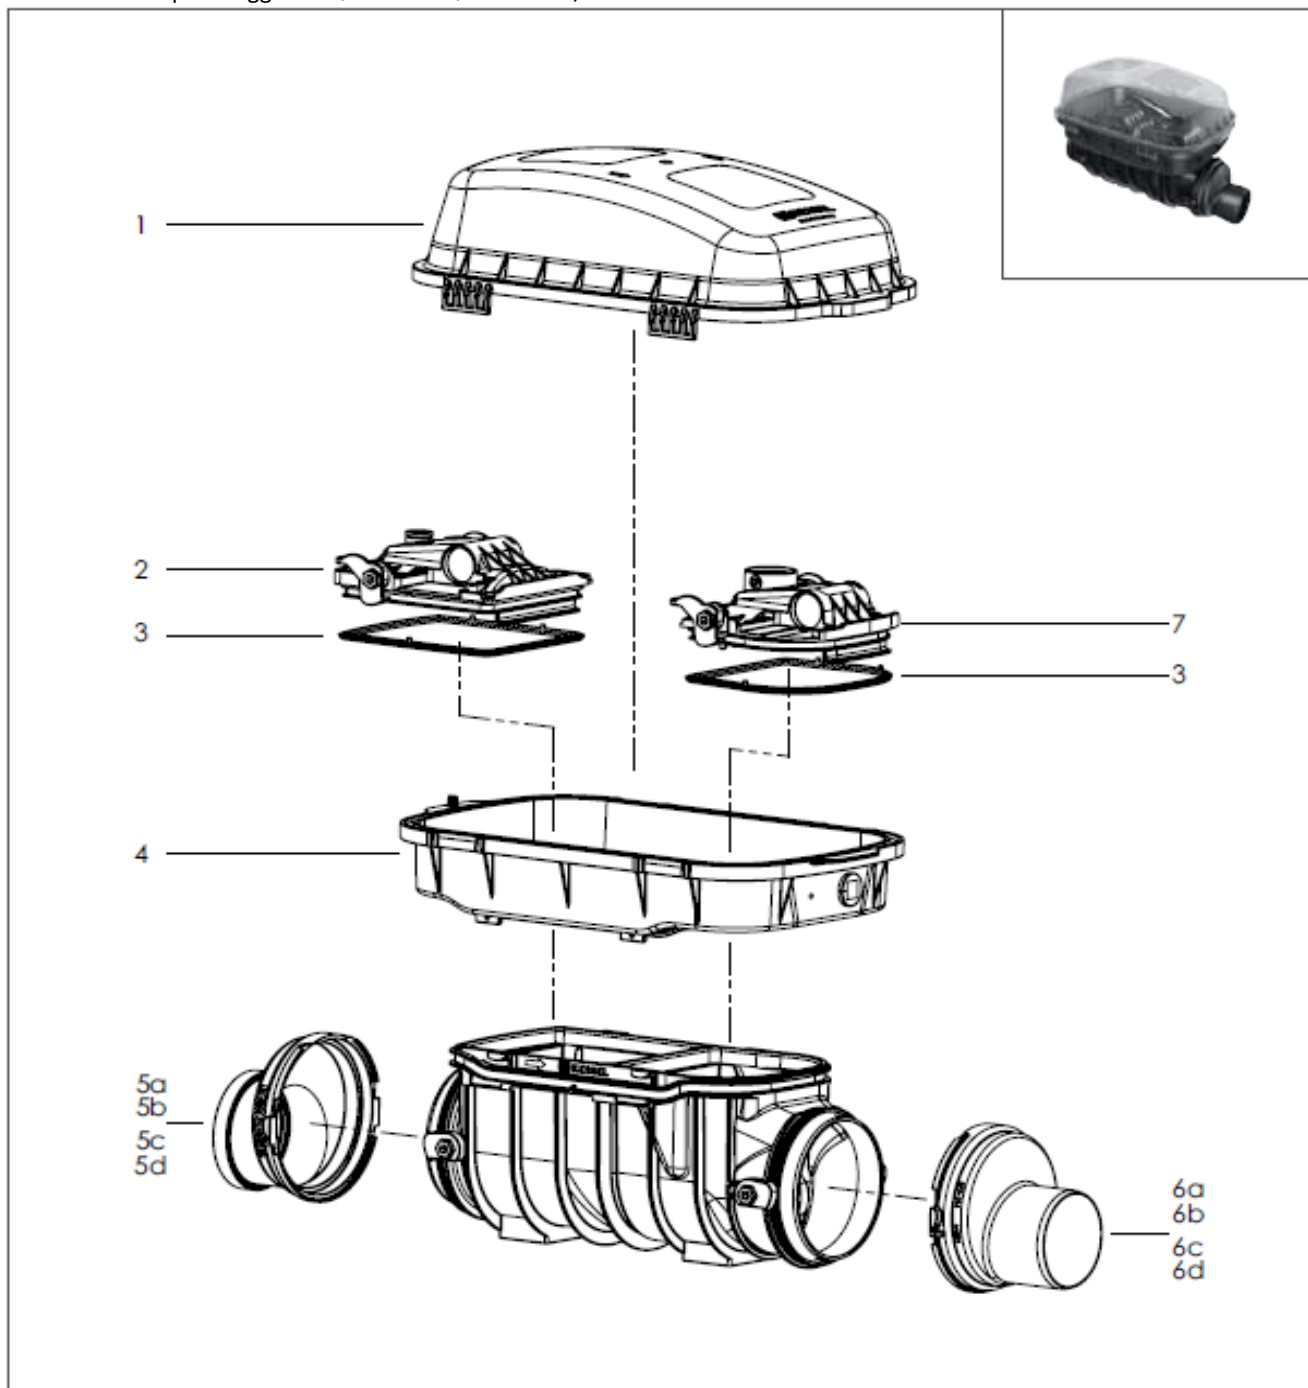

# Controlfix

Til Installation på fritliggende rør eller i brønd. Fra 12/2010

KESSEL

Pos.	Beskrivelse	Prod.nr.	Pos.	Beskrivelse	Prod.nr.
1	Beskyttelseslåg	100300121	6	Spidsende inkl. pakning	
2	Dæksel til tilløbssiden	100300535	6a	Ø 100	100300122
3	Pakningssæt I	100300456	6b	Ø 125	100300529
4	Overgangsstykke	100300161	6c	Ø 150	100300123
5	Muffe inkl. pakning		6d	Ø 200	100300124
5a	Ø 100	100300125	7	Dæksel til afløbssiden	100300536
5b	Ø 125	100300530			
5c	Ø 150	100300127			
5d	Ø 200	100300128			