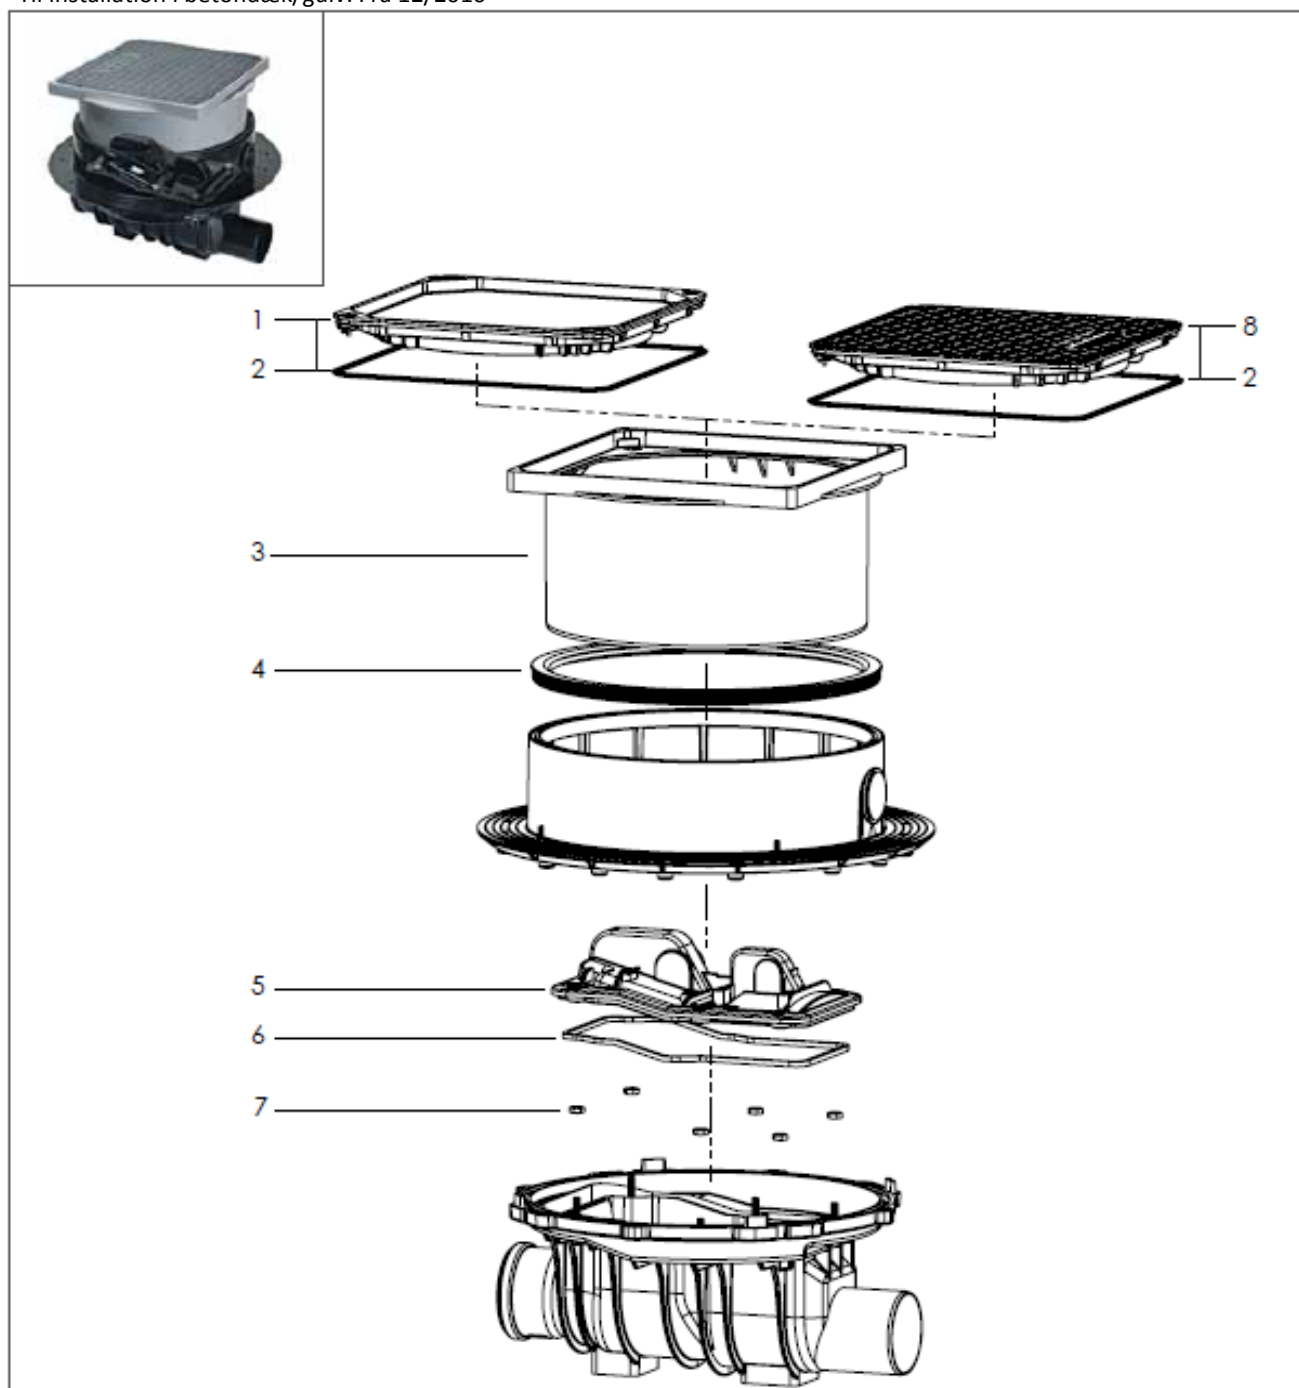

Controlfix

Til installation i betondæk/gulv. Fra 12/2010

 KESSEL

Pos.	Beskrivelse	Prod.nr.	Pos.	Beskrivelse	Prod.nr.
1	Grå dækplade med mulighed for ilægning af fliser, med pakning	100300113			
2	Pakning til dækpladen	100300408			
3	Topstykke	100301153			
4	Pakningsring	100300409			
5	Dæksel inkl. pakning	100300534			
6	Pakning	100300442			
7	Skruer (1 Stk.)	100300537			
8	Sort dækplade, med pakning	100300112			