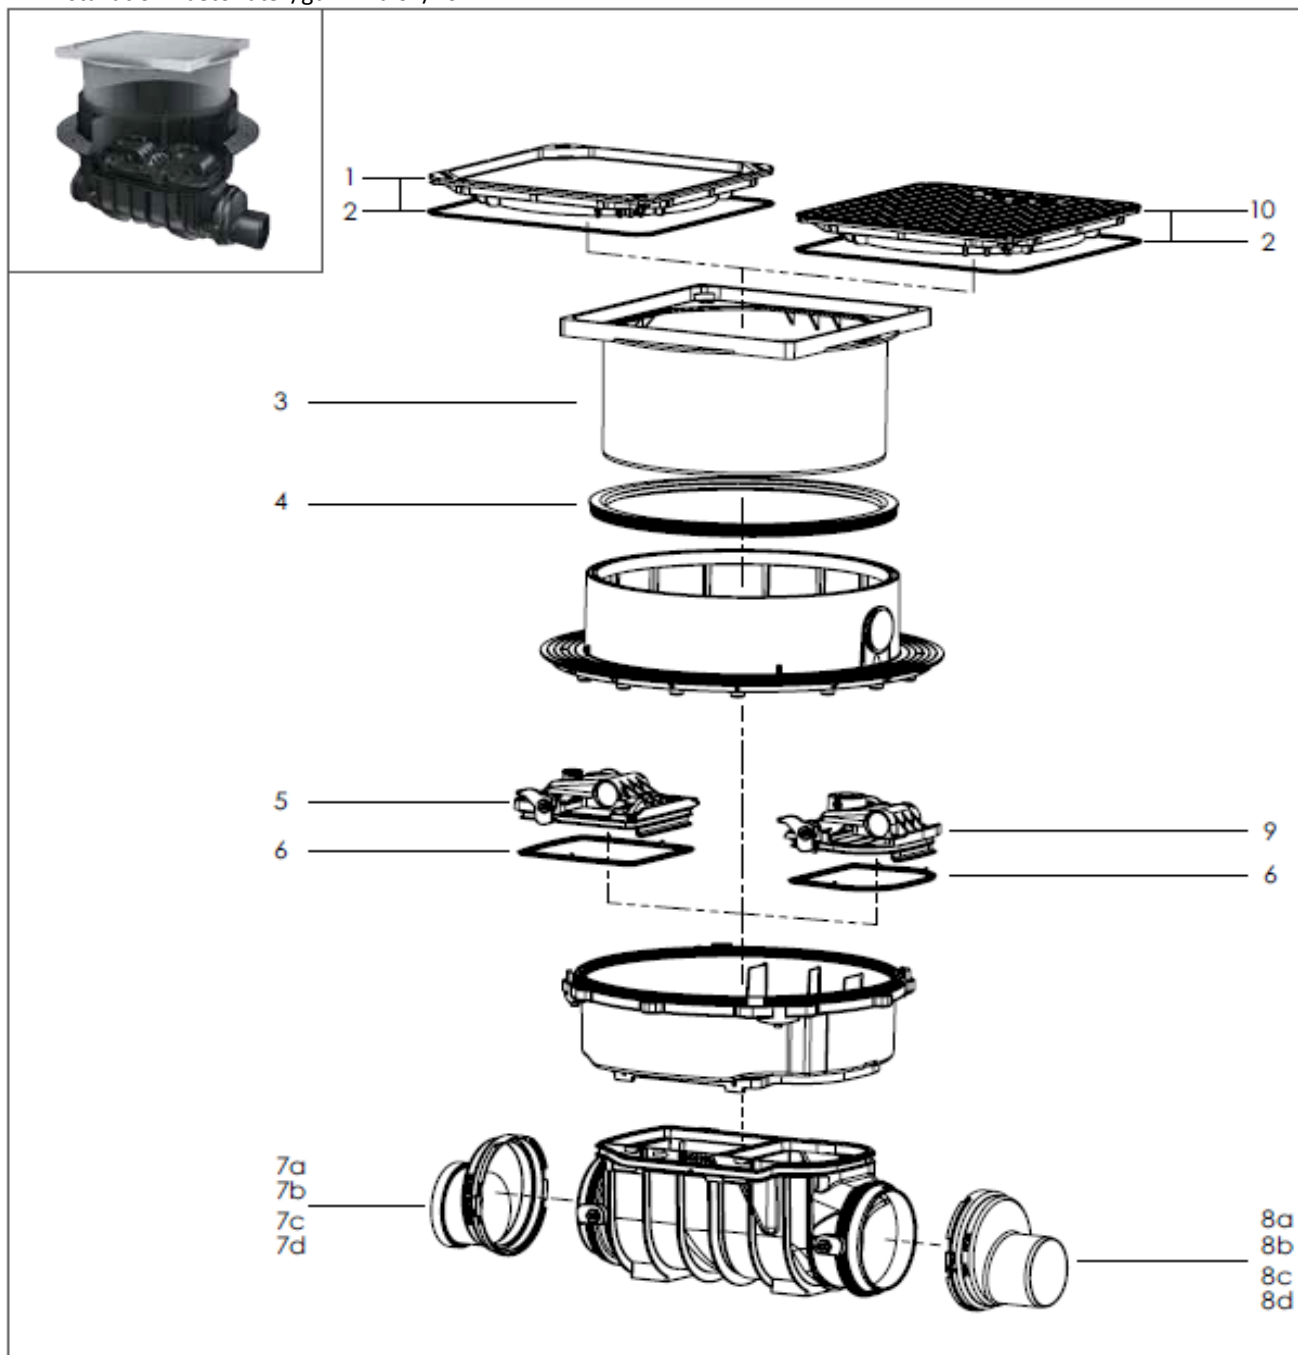

Controlfix

Til installation i betondæk/gulv. Fra 01/2011

KESSEL

Pos.	Beskrivelse	Prod.nr.	Pos.	Beskrivelse	Prod.nr.
1	Grå dækplade med mulighed for ilægning af fliser, med pakning	100300113	7c	Ø 150	100300127
			7d	Ø 200	100300128
2	Pakning til dækpladen	100300408	8	Spidsende inkl. pakning	
3	Topstykke	100301153	8a	Ø 100	100300122
4	Pakningsring	100300409	8b	Ø 125	100300529
5	Dæksel tilløbsside	100300535	8c	Ø 150	100300123
6	Pakningssæt 1	100300456	8d	Ø 200	100300124
7	Muffe inkl. Pakning		9	Dæksel afløbsside	100300536
7a	Ø 100	100300125	10	Sort dækplade, med pakning	100300112
7b	Ø 125	100300530			