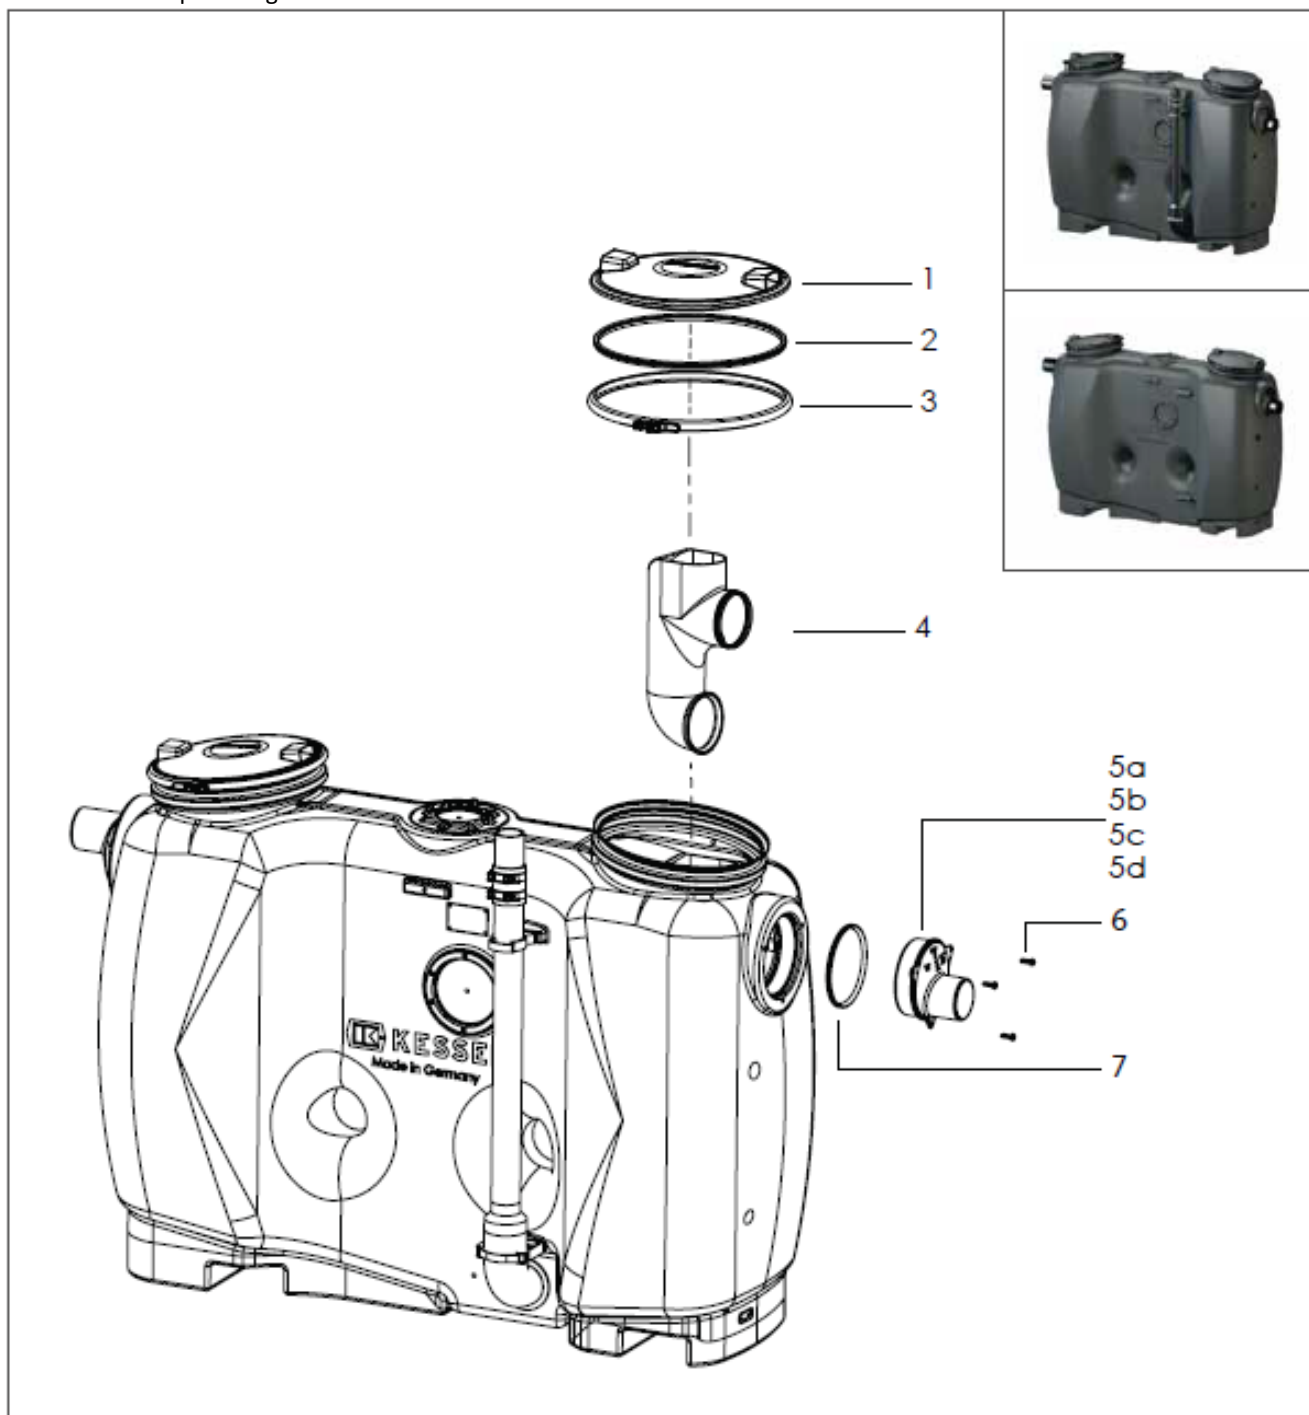

Fedtudskiller EasyClean D

Til fritstående opsætning

KESSEL

Pos.	Beskrivelse	Prod.nr.	Pos.	Beskrivelse	Prod.nr.
1	Dæksel Ø420	101300604	6	PT skrue WN 5452 10 x 30 A2 (1 Stk.)	101300611
2	Tætningsring Ø420	101300606	7	Pakning til ind/udløb	101300612
3	Spændebånd Ø420	101300608		Tømningsrør Ø110. 118mm Hul	100300546
4	Udløbsrør	På bestilling		Inspektions vindue	101300610
5	Ind/udløbs studser				
5a	Tilløb NS 2-4	På bestilling			
5b	Tilløb NS 7-10	På bestilling			
5c	Udløb NS 2-4	På bestilling			
5d	Udløb NS 7-11	På bestilling			