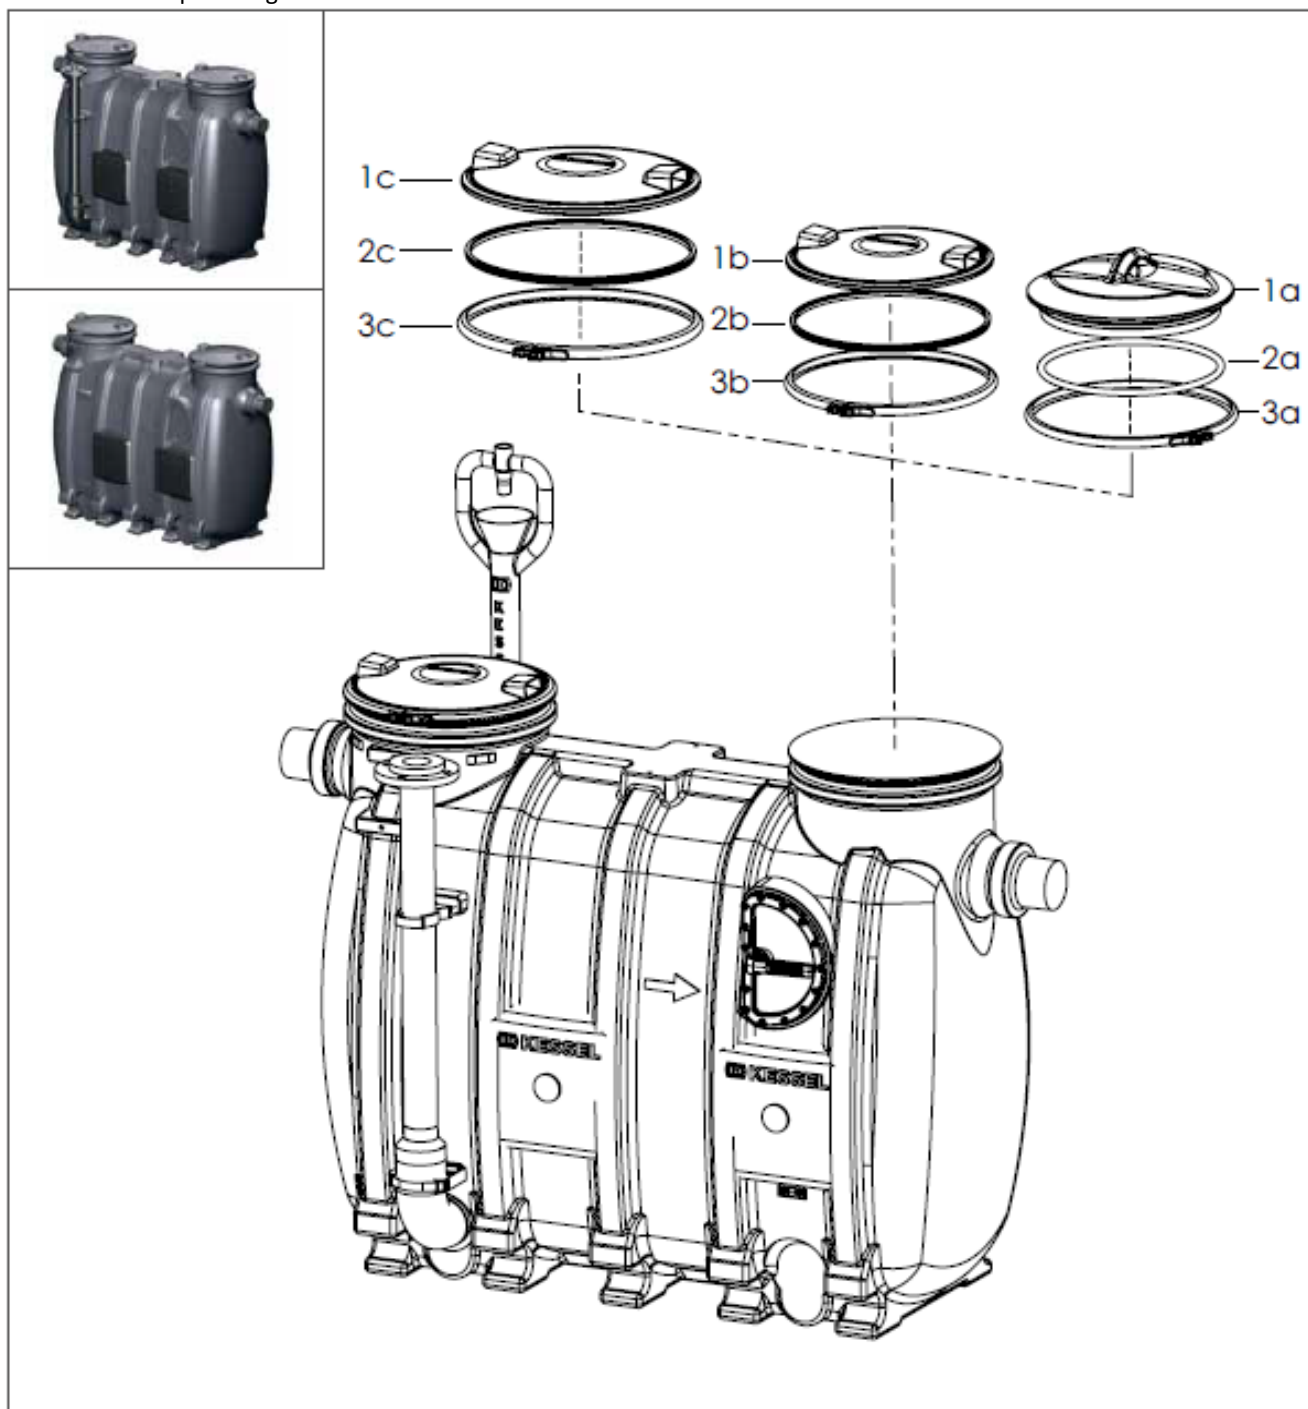

Fedtudskiller Euro D og G

Til fritstående opsætning

KESSEL

Pos.	Beskrivelse	Prod.nr.	Pos.	Beskrivelse	Prod.nr.
1	Dæksel			Tømningsrør Ø110. 118mm Hul	100300546
1b	Dæksel Ø630	101300605		Inspektionsvindue	100302141
1c	Dæksel Ø630	101300605		Påfyldningsrør til fedtudskiller	100302137
2	Tætningsring				
2b	Tætningsring Ø420	101300606			
2c	Tætningsring Ø630	101300607			
3	Spændebånd til dæksel				
3b	Spændebånd Ø420	101300608			
3c	Spændebånd Ø630	101300609			