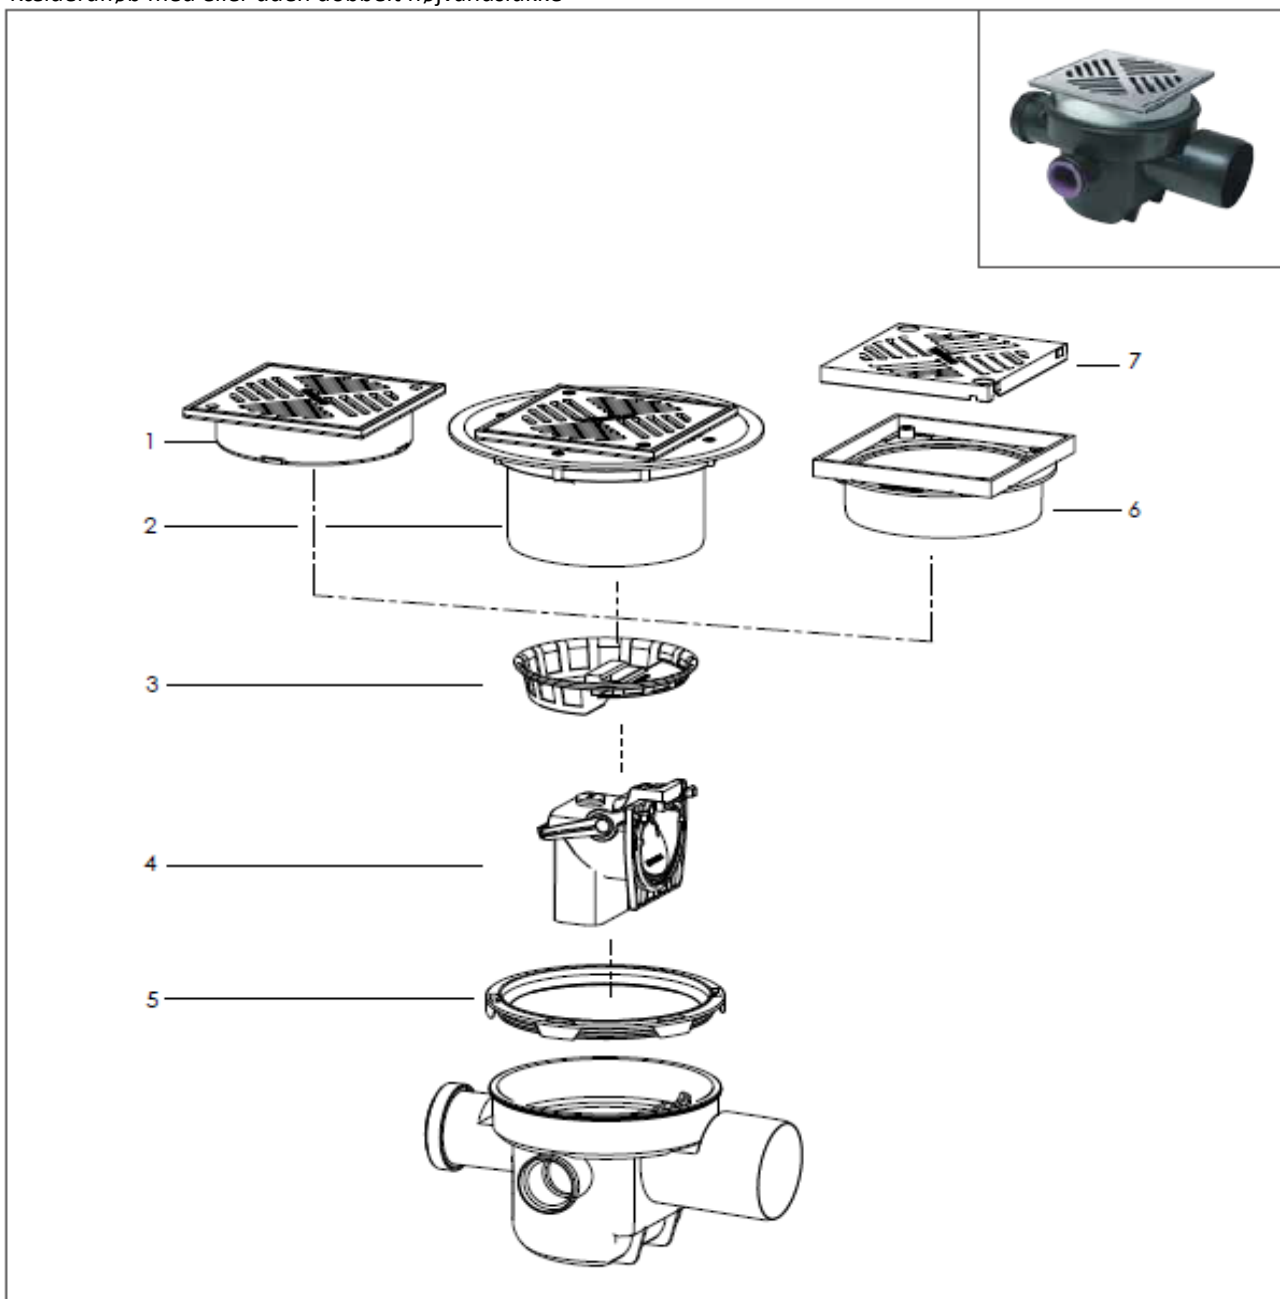

Universale

Kælder afløb med eller uden dobbelt højvandslukke

IK KESSEL

Pos.	Beskrivelse	Prod.nr.	Pos.	Beskrivelse	Prod.nr.
1	Topstykke med rustfri stål rist	100300435		Rottesikring i rustfri stål	110300300
2	Justerbart topstykke med rustfri stål rist	100301337		Rustfri stål rist	100300532
3	Slamspand	100300417		Skruer til Rustfri stål rist	100300533
4	Dobbelt sikret højvandslukke	154149870			
	Flangepakning til højvandsluk	154149940			
	Klap til højvandsluk m/luk	154149810			
	Klap til højvandsluk u/luk	154149811			
5	Pakning	101300599			
6	Topstykke til plast rist	100300419			
7	Plast rist	100300418			