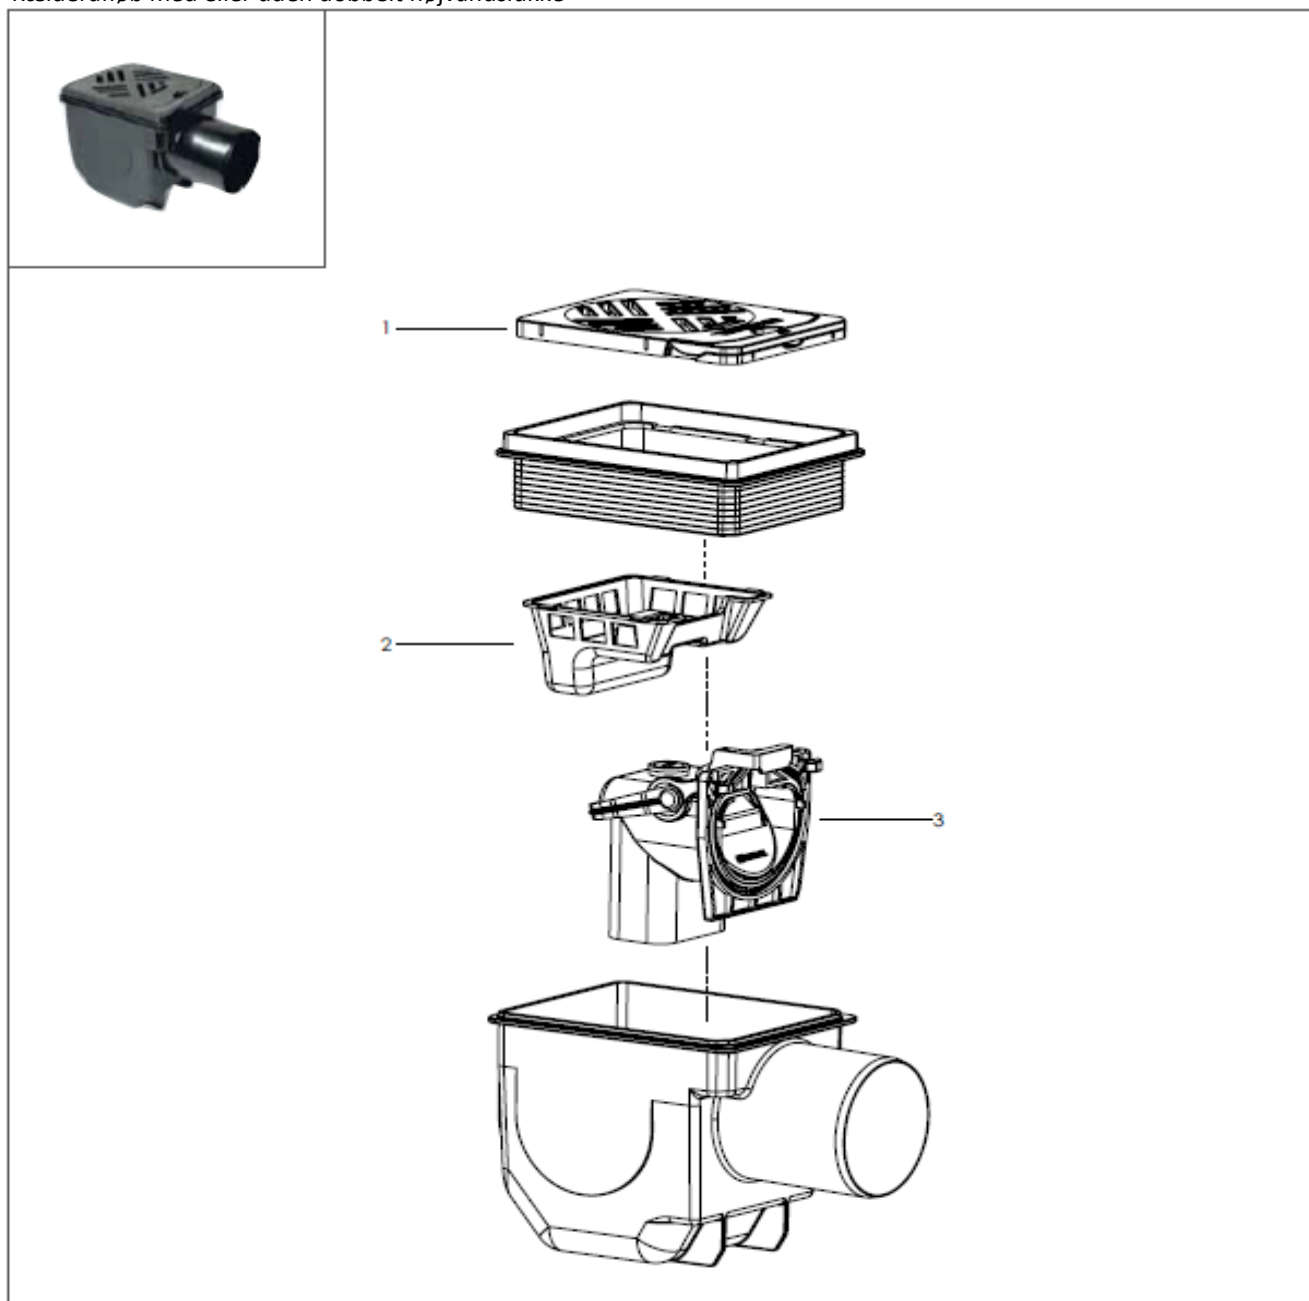

Drehfix

Kælder afløb med eller uden dobbelt højvandslukke

 KESSEL

Pos.	Beskrivelse	Prod.nr.	Pos.	Beskrivelse	Prod.nr.
1	Spalterist sort plast	100300414			
2	Slamspand	100300416			
3	Dobbeltsikret højvandsluk	154149870			
	Flangepakning til højvandsluk.	154149940			
	Klap til højvandsluk m/luk	154149810			
	Klap til højvandsluk u/luk	154149811			
	Rottesikring i rustfri stål	110300300			