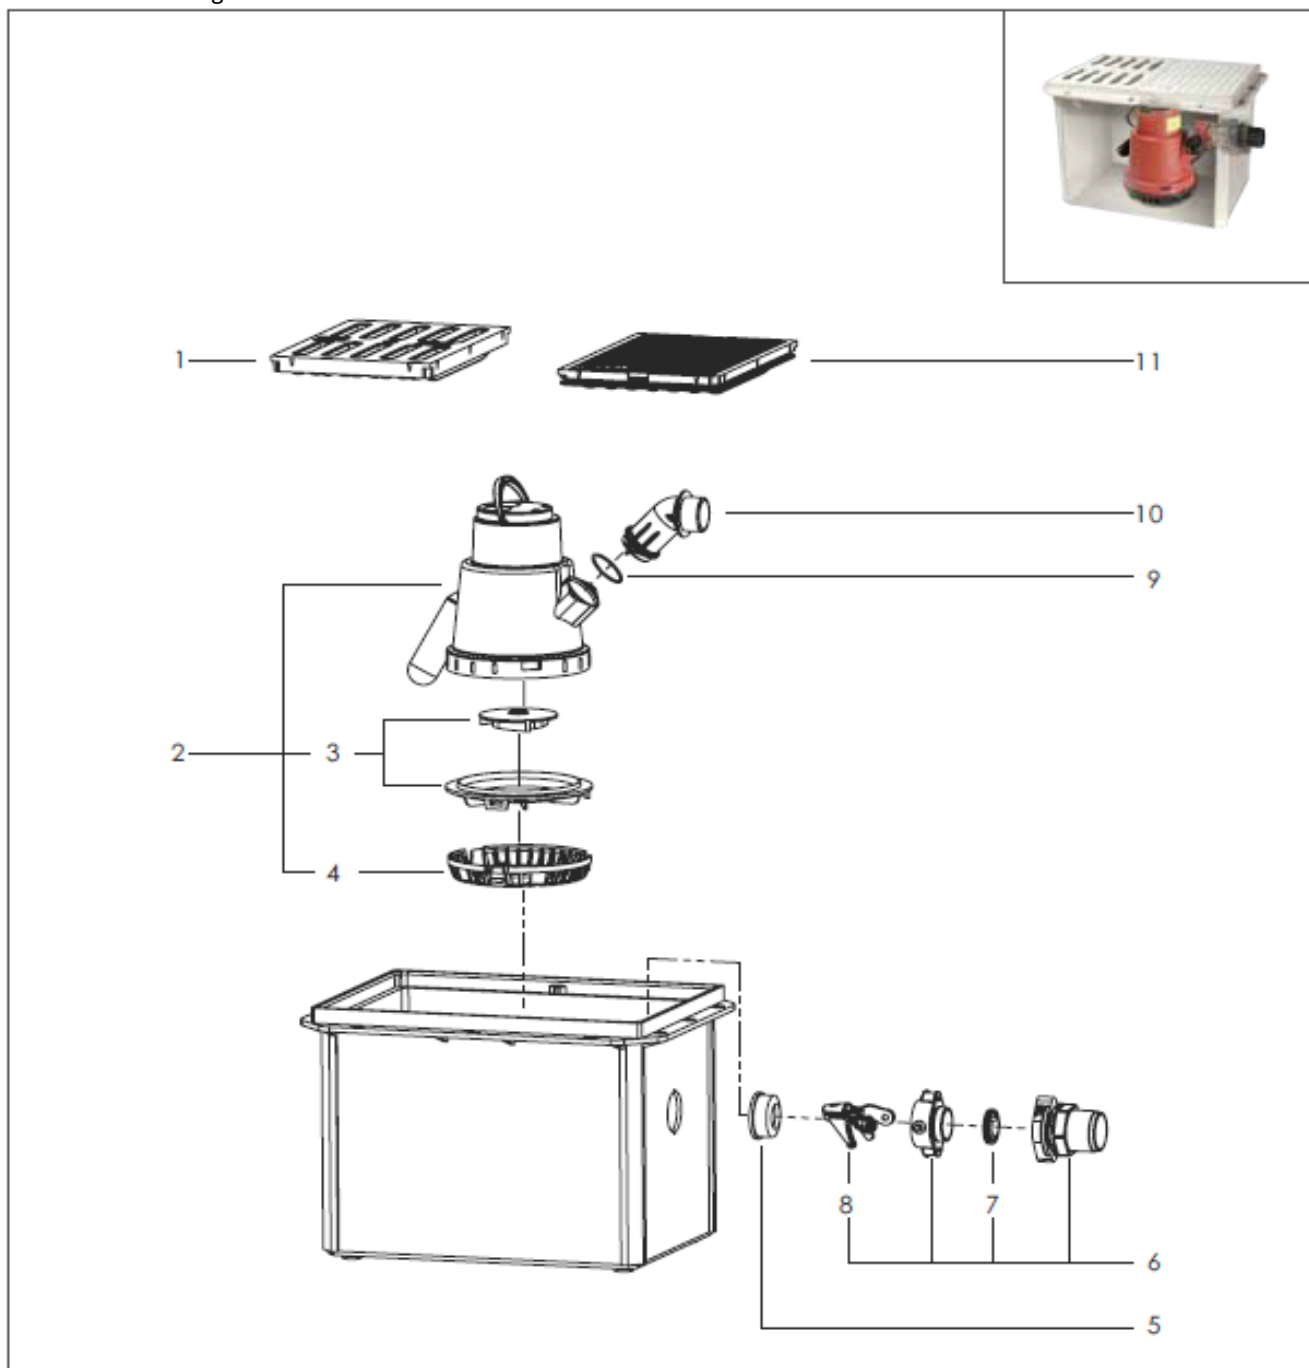

# Minilift

Installation i betongulv

 KESSEL

Pos.	Beskrivelse	Prod.nr.	Pos.	Beskrivelse	Prod.nr.
1	Rist til Minilift, grå	100301186	11	Dækplade til Minilift, grå	100301187
2	Ombytningspumpe KTP 300	154079430			
3	Pumpehjul og sugedæksel	100300502			
4	Plast rist til Minilift	100300480			
5	Gumminippel til afgangsstuds	100300407			
6	Komplet afløbssæt (Mono)	100300499			
7	Kontraklap	100300415			
8	Snaplås	100300406			
9	O-Ring	100300481			
10	Afløbssstuds	100300483			