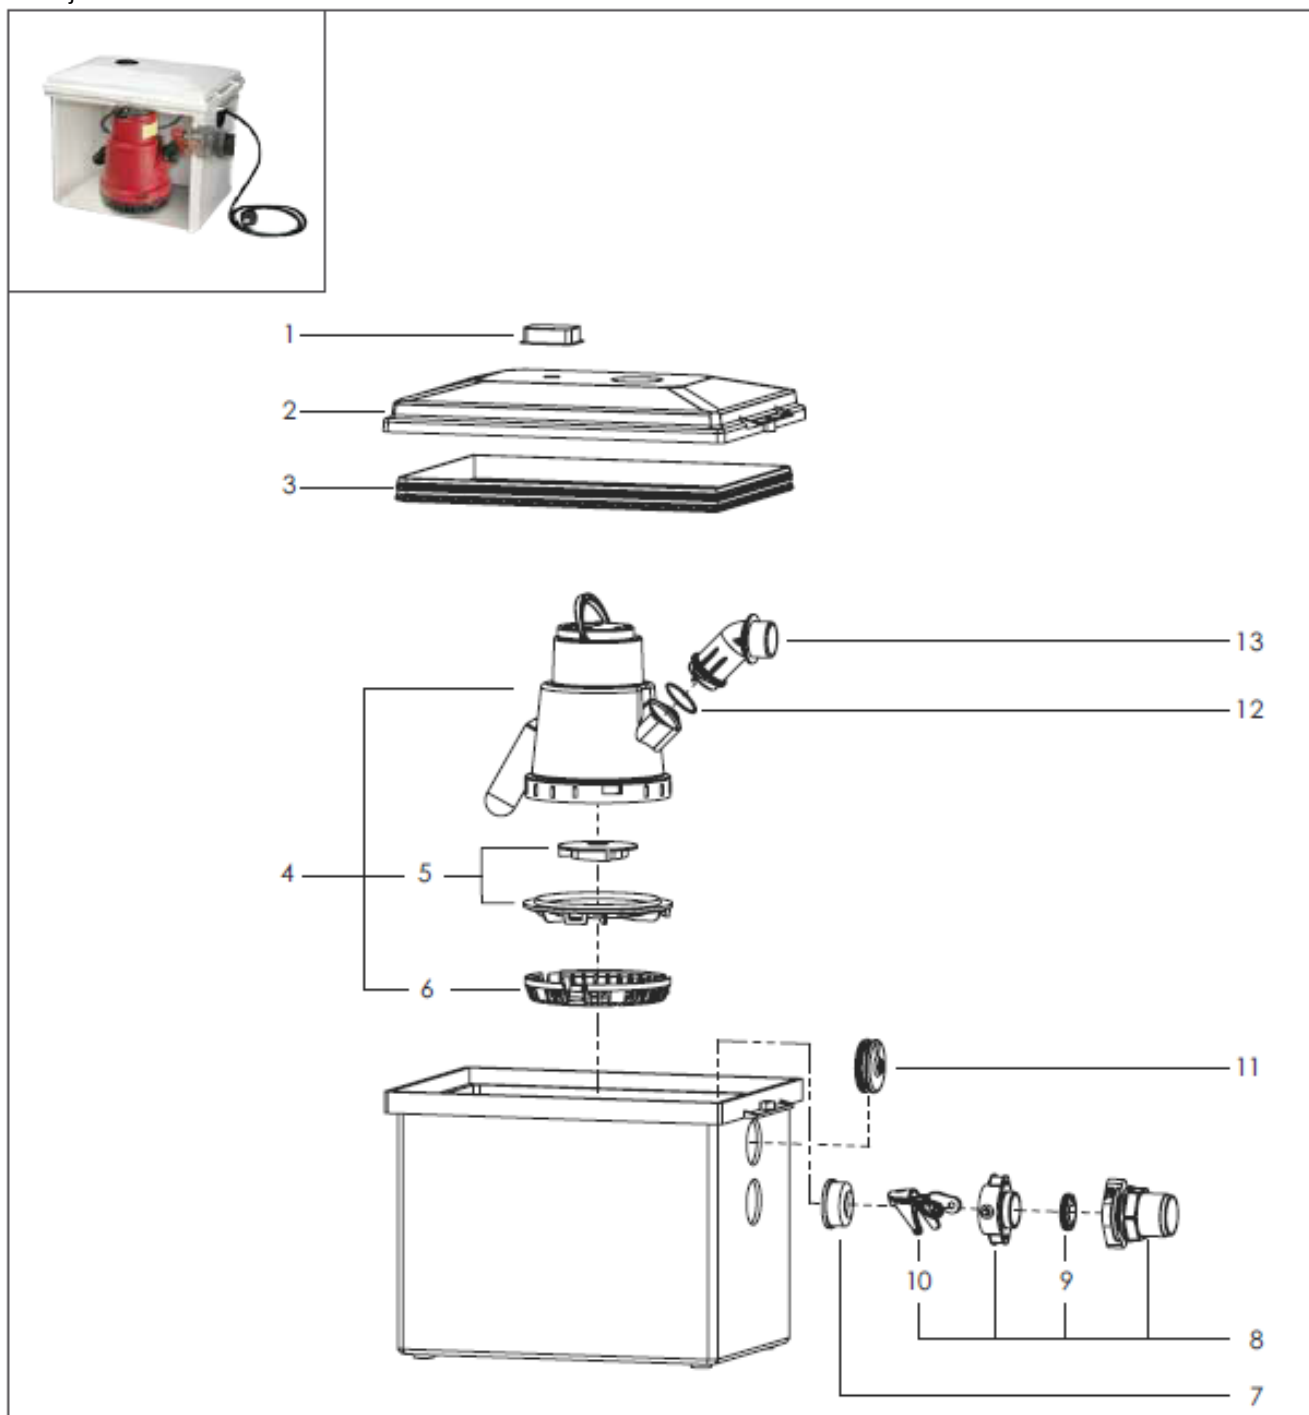

Minilift

Over jord installation

KESSEL

Pos.	Beskrivelse	Prod.nr.	Pos.	Beskrivelse	Prod.nr.
1	Aktivt kulfilter med klemme	100300497	10	Snaplås	100300406
2	Beskyttelse sæt med låg	100300501	11	Kabelforsegling	100300485
3	Dækselpakningen til Minilift	100300484	12	O-Ring	100300481
4	Ombytningspumpe KTP 300	154079430	13	Afløbsstuds	100300483
5	Pumpehjul og sugedæksel	100300502			
6	Plast rist til Minilift	100300480			
7	Gumminippel til afgangsstuds	100300407			
8	Komplet afløbssæt (Mono)	100300499			
9	Kontraktap	100300415			