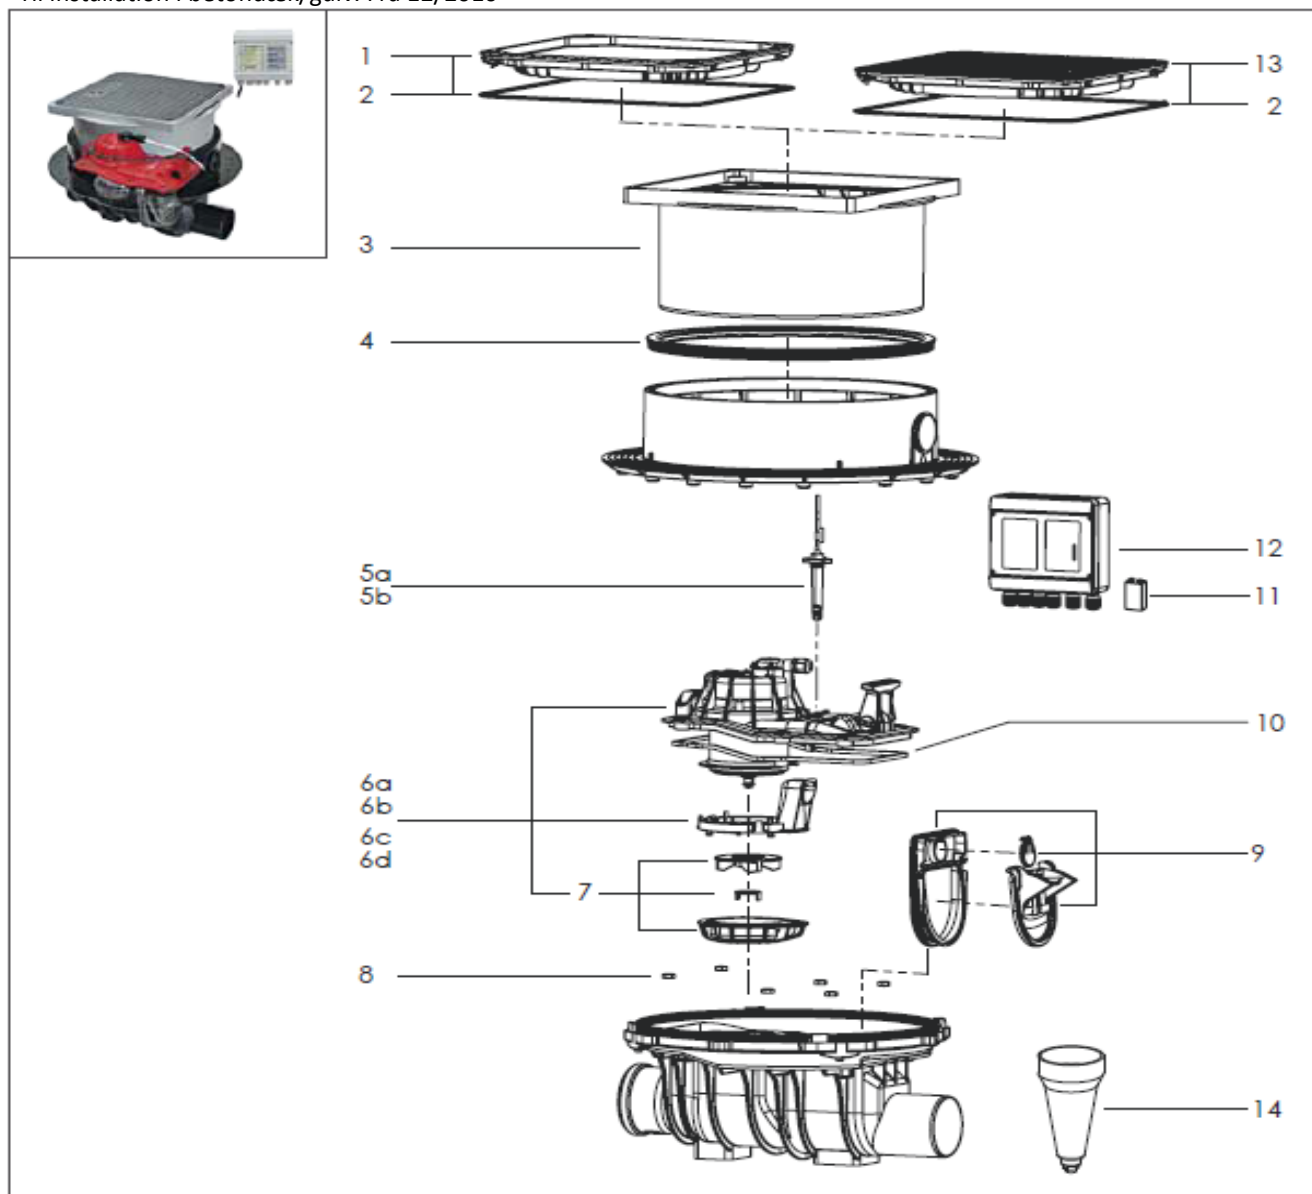

Pumpfix F

Til installation i betondæk/gulv. Fra 12/2010

 KESSEL

Pos.	Beskrivelse	Prod.nr.	Pos.	Beskrivelse	Prod.nr.
1	Grå dæksel med mulighed for ilægning af fliser	100300113	6d	Inkl. Motor, pumpehjul, kniv, med 15m kabel, Ø 150	100300493
2	Dæksel pakning	100300408	7	Pumpehusets nederste del	
3	Topstykke	100301153	7a	Ø 100/125	100300491
4	Pakningsring	100300409	7b	Ø 150	100300490
5	Optisk sonde		8	Pumpehusets nederste del med kniv og pumpehjul	100300494
5a	Til Ø 100/125 med 5m kabel	154149900	9	Skruer (1 Stk.)	100300537
5b	Til Ø 100/125/150 med 15m kabel	100300473	10	Indskudsdelen med klappe (3 dele)	100300411
6	Dæksel		11	Dæksel pakning	100300442
6a	Inkl. Motor, pumpehjul, kniv, pumpehus, m. 5m kabel, Ø 100/125	100300412	12	Batteri	100300410
6b	Inkl. Motor, pumpehjul, kniv, pumpehus, med 5m kabel, Ø 150	100300413	13	Kontrol Box	100300424
6c	Inkl. Motor, pumpehjul, kniv, pumpehus m. 15m kabel, Ø 100/125	100300492	14	Sort dæksel plade med pakning	100300112
			15	Tragt	154149950