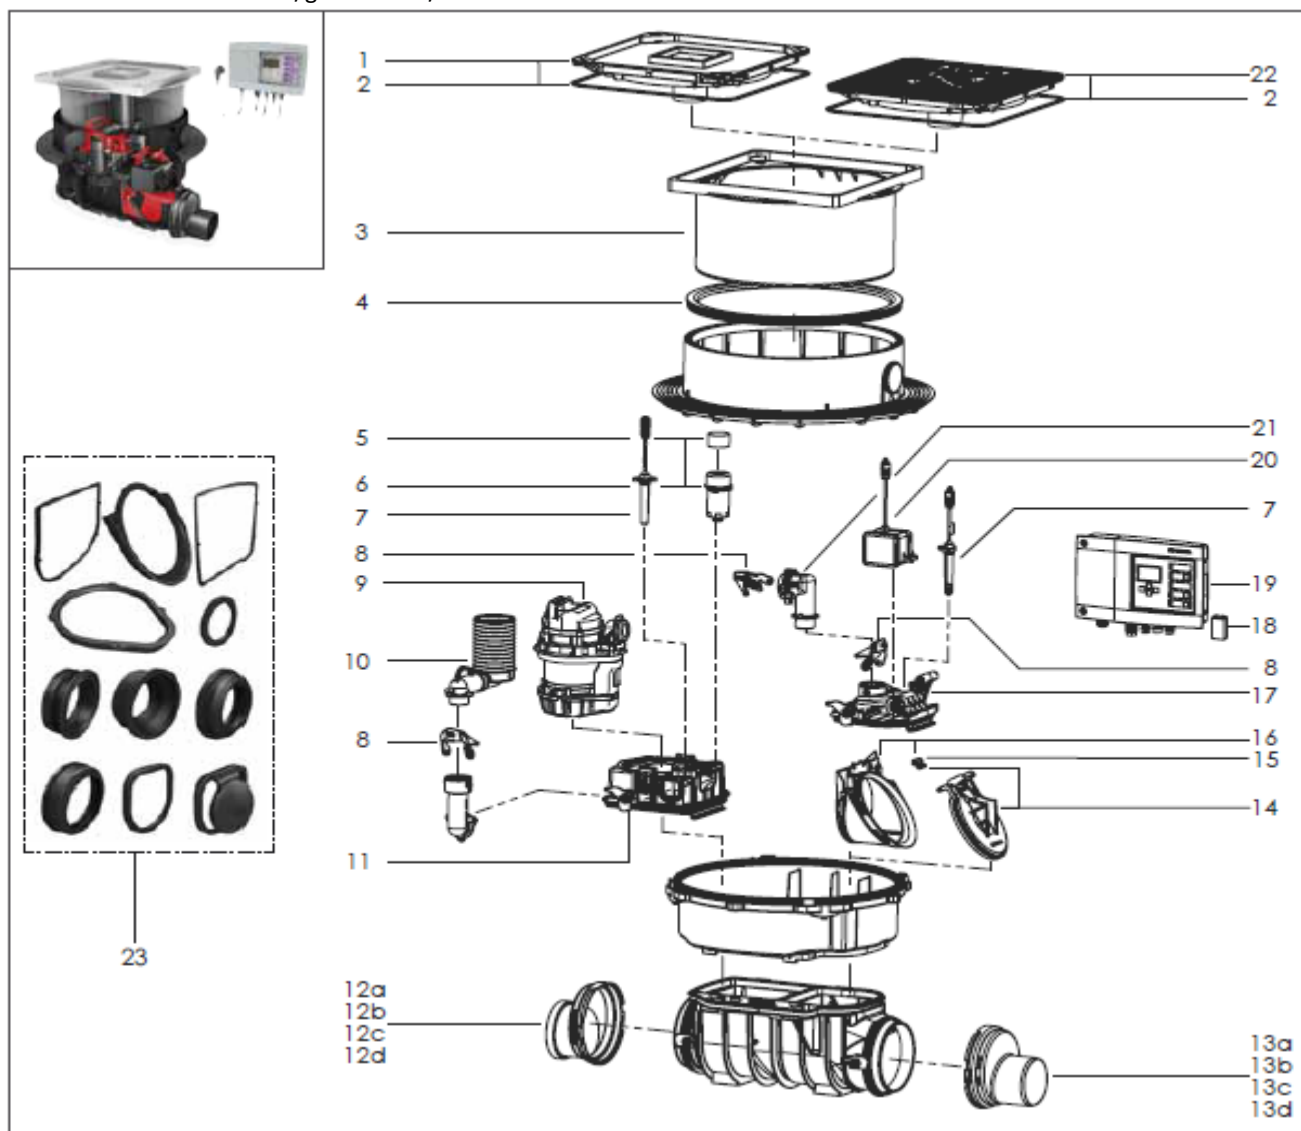

Pumpfix F Komfort

Til installation i betondæk/gulv. Fra 01/2011

KESSEL

Pos.	Beskrivelse	Prod.nr.	Pos.	Beskrivelse	Prod.nr.
1	Grå dæksel med afløb, pakning og mulighed for ilægning af fliser	100300110	12d	Ø 200	100300128
2	Dæksel pakning	100300408	13	Spidsende inkl. Pakning	
3	Topstykke	100301153	13a	Ø 110	100300122
4	Pakningsring	100300409	13b	Ø 125	100300529
5	Aktiv kulfilter (5 St.)	100300507	13c	Ø 160	100300123
6	Ventilation inkl. aktiv kulfilter	100300423	13d	Ø 200	100300124
7	Optisk sonde med 3 Stk. adapter	154149900	14	Motorstyret kontraklap	100300402
8	Snaplås i plast	100300406	15	Kontraklap clips	100300403
9	Komplet pumpe med 5 meter kabel	100300114	16	Indskudsdel med clips	100300469
10	Indvendig afløbsstuds	100300522	17	Dæksel til afløbsside	100300506
11	Dæksel til tilløbsside med afløb	100300505	18	Batteri	100300410
12	Muffe inkl. Pakning		19	Kontrol Box	100300425
12a	Ø 110	100300125	20	Komplet motor med 5 m kabel	154149910
12b	Ø 125	100300530	21	Pumpetilslutning "Bypass"	100300434
12c	Ø 160	100300127	22	Sort dækselplade m. afløb og pakning	100300111
			23	Pakningssæt II	100300525