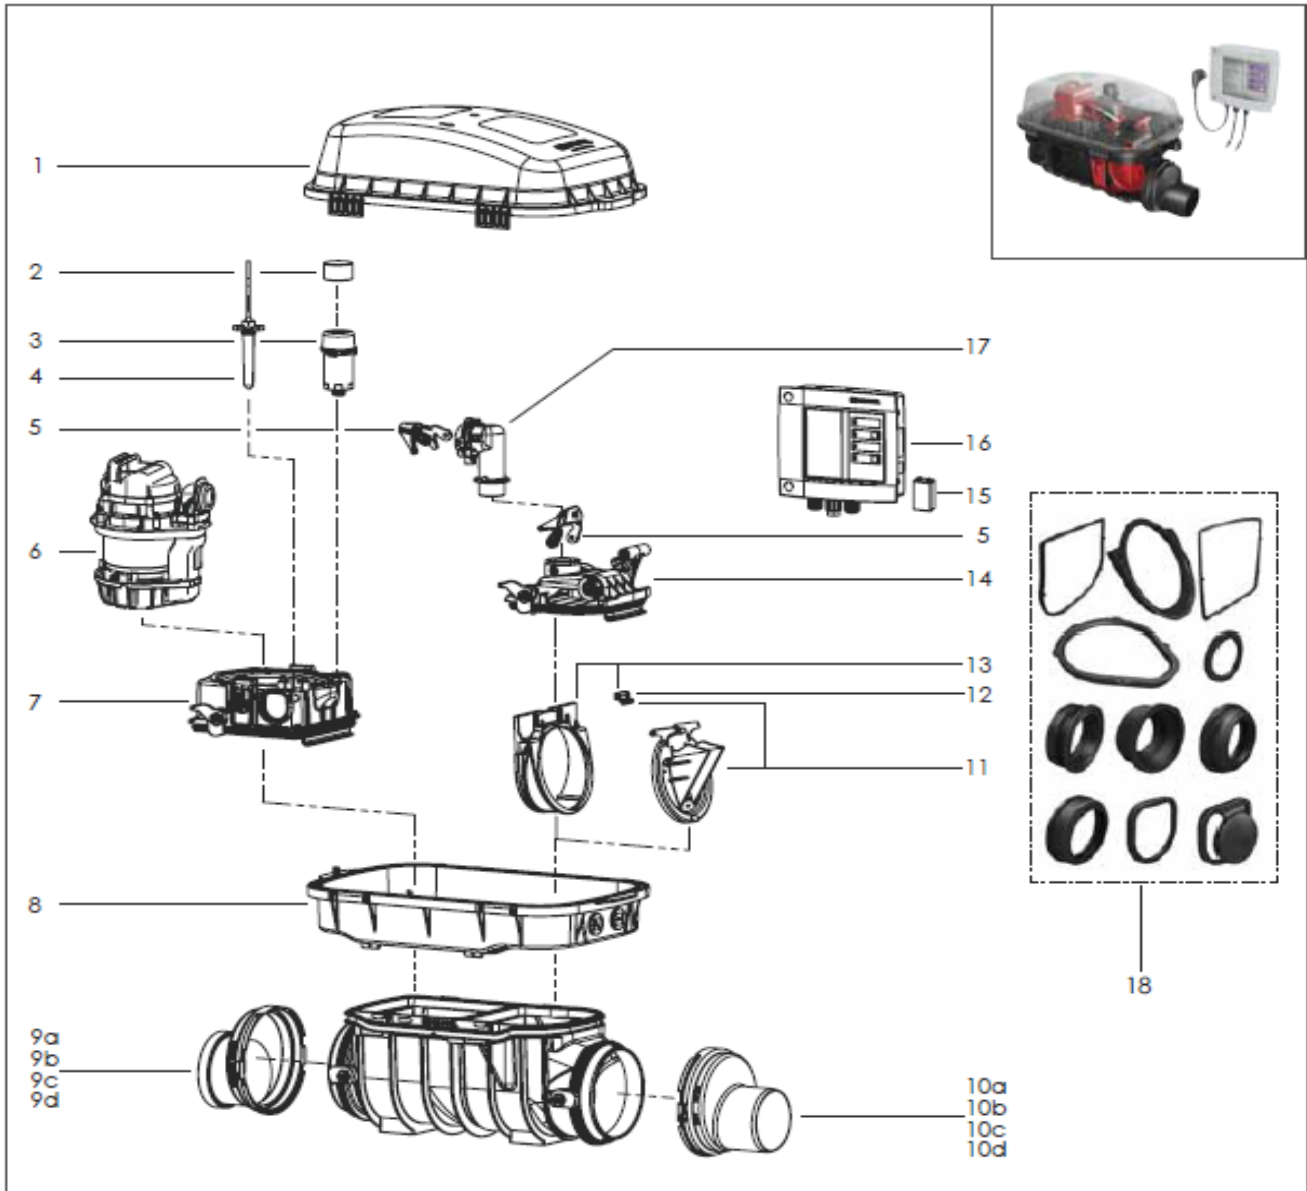

# Pumpfix F Standard

Til Installation på fritliggende rør eller i brønd. Fra 01/2011

**KESSEL**

| Pos. | Beskrivelse                       | Prod.nr.  | Pos. | Beskrivelse               | Prod.nr.  |
|------|-----------------------------------|-----------|------|---------------------------|-----------|
| 1    | Beskyttelseslåg                   | 100300121 | 10   | Spidsende inkl. Pakning   |           |
| 2    | Aktiv kulfilter (5.Stk)           | 100300507 | 10a  | Spidsende                 | 100300122 |
| 3    | Ventilation inkl. aktiv kulfilter | 100300423 | 10b  | Ø 125                     | 100300529 |
| 4    | Optisk sonde med 3 adaptore       | 154149900 | 10c  | Ø 150                     | 100300123 |
| 5    | Snaplås i plast                   | 100300406 | 10d  | Ø 200                     | 100300124 |
| 6    | Komplet pumpe med 5m kabel        | 100300114 | 11   | Motorstyret kontraklap    | 100300464 |
| 7    | Dæksel til tilløbssiden           | 100300503 | 12   | Kontraklap clips          | 100300403 |
| 8    | Fritliggende overgangsstykke      | 100300161 | 13   | Indskudsdel med clips     | 100300465 |
| 9    | <b>Muffe inkl. Pakning</b>        |           | 14   | Dæksel til afløbssiden    | 100300504 |
| 9a   | Ø 110 mm                          | 100300125 | 15   | Kontrol Box               | 100300508 |
| 9b   | Ø 125 mm                          | 100300530 | 16   | Batteri                   | 100300410 |
| 9c   | Ø 160 mm                          | 100300127 | 17   | Pumpetilslutning "Bypass" | 100300434 |
| 9d   | Ø 200 mm                          | 100300128 | 18   | Pakningsæt II             | 100300525 |