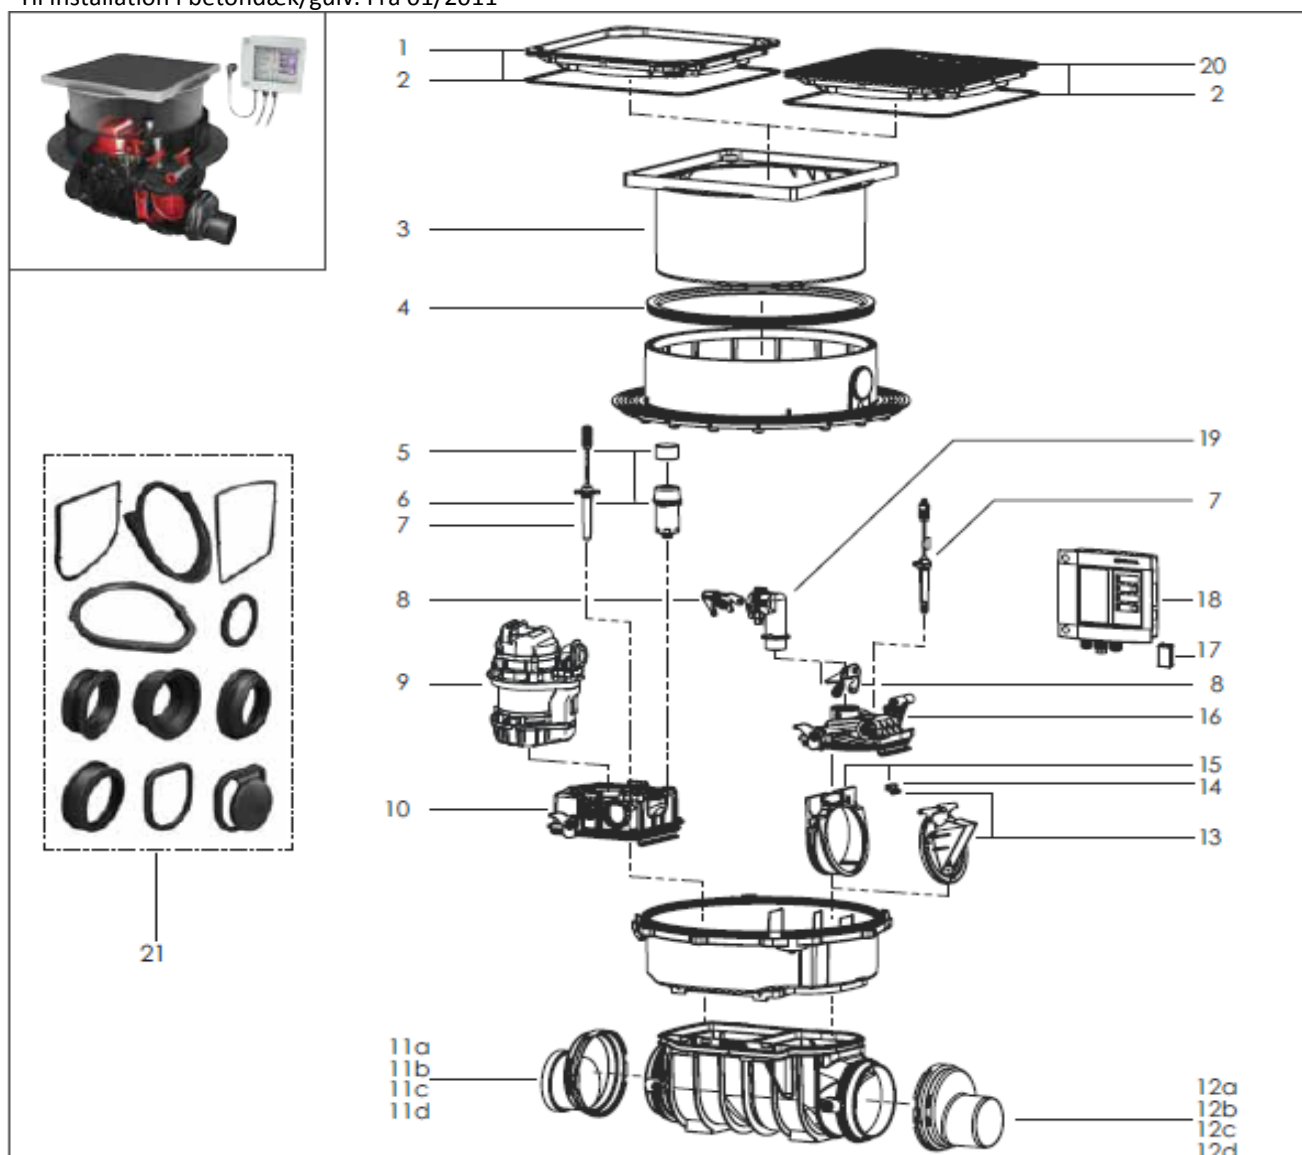

Pumpfix F Standard

Til installation i betondæk/gulv. Fra 01/2011

KESSEL

Pos.	Beskrivelse	Prod.nr.	Pos.	Beskrivelse	Prod.nr.
1	Grå dæksel med mulighed for ilægning af fliser	100300113	12	Spidsende inkl. Pakning	
			12a	Ø 100	100300122
2	Dæksel pakning	100300408	12b	Ø 125	100300529
3	Topstykke	100301153	12c	Ø 150	100300123
4	Pakningsring	100300409	12d	Ø 200	100300124
5	Aktiv kulfilter (5 Stk.)	100300507	13	Motorstyret kontraklap	100300464
6	Ventilation inkl. aktiv kulfilter	100300423	14	Kontraklap clips	100300403
7	Optisk sonde med 3 adaptore	154149900	15	Indskudsdel med clips	100300465
8	Snaplås i plast	100300406	16	Dæksel til afløbsside	100300504
9	Komplet pumpe med 5m kabel	100300114	17	Batteri	100300410
10	Dæksel til tilløbsside med afløb	100300503	18	Kontrol Box	100300509
11	Muffe inkl. Pakning		19	Pumpetilslutning "Bypass"	100300434
11a	Ø 100	100300125	20	Sort dækselplade med pakning	100300112
11b	Ø 125	100300530	21	Pakningssæt II	100300525
11c	Ø 150	100300127			
11d	Ø 200	100300128			