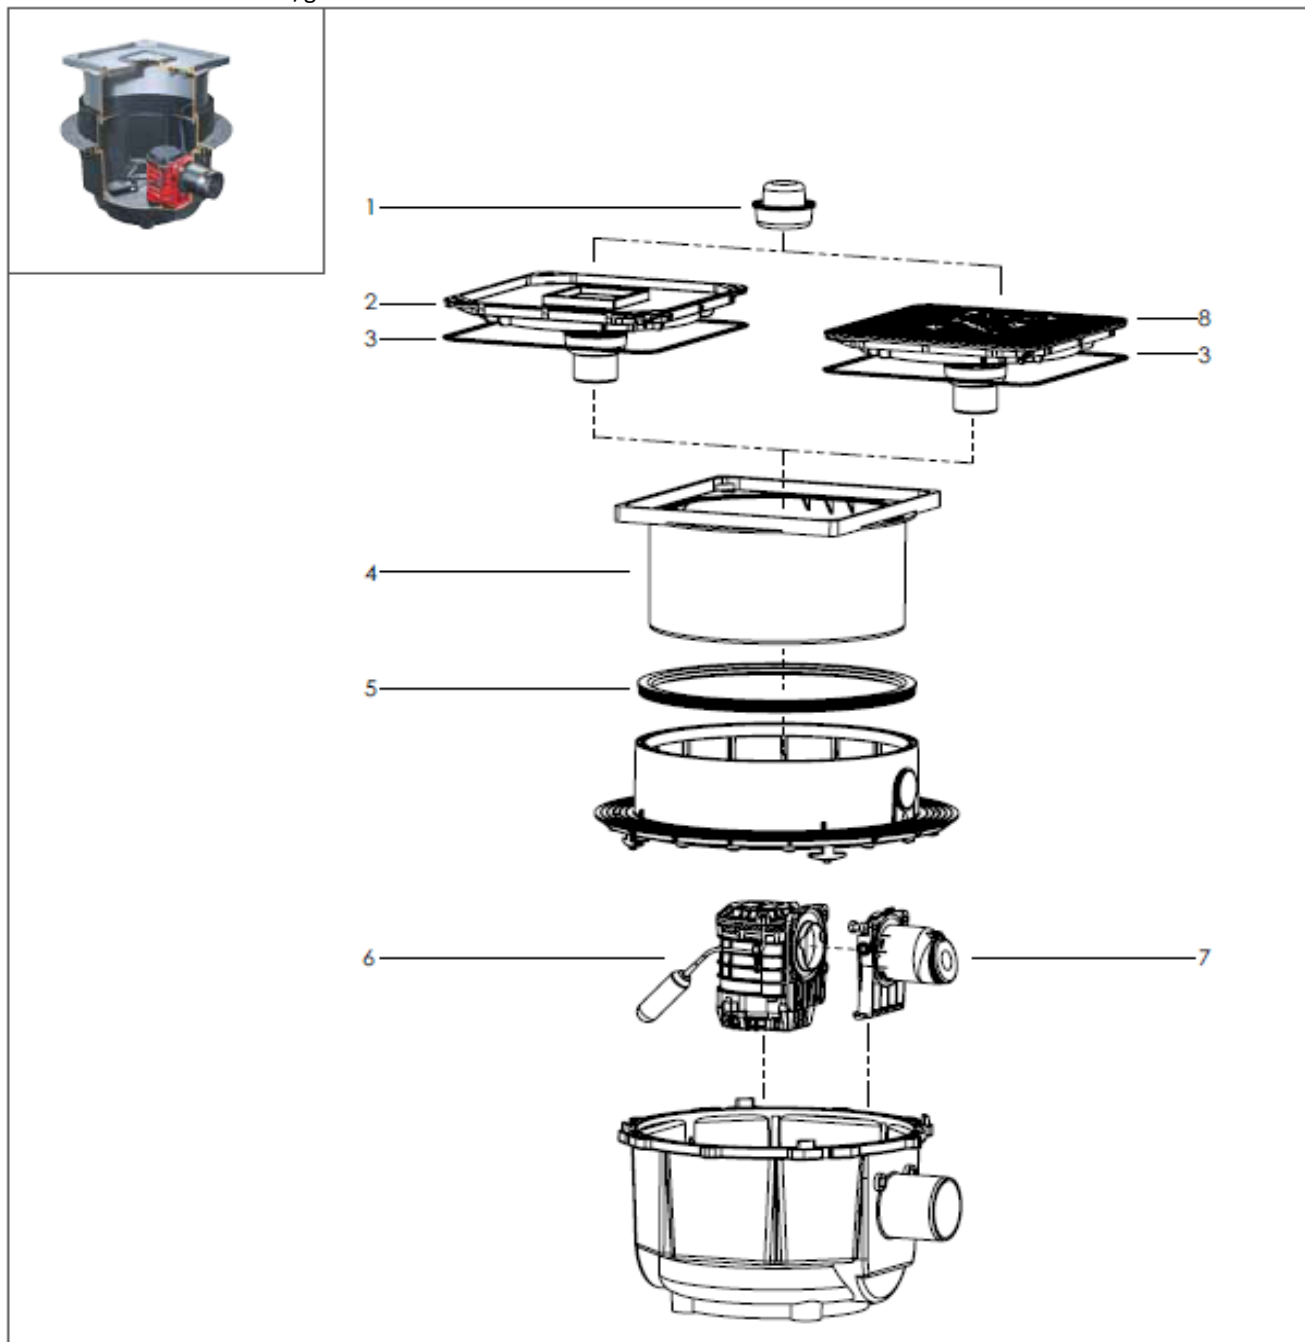

Pumpfix S

Til installation i betondæk/gulv

 KESSEL

Pos.	Beskrivelse	Prod.nr.	Pos.	Beskrivelse	Prod.nr.
1	Vandlås	100301180			
2	Grå dækplade med afløb, mulighed for ilægning af fliser, og pakning	100300138			
3	Pakning til dækpladen	100300408			
4	Topstykke	100301153			
5	Pakningsring	100300409			
6	Udtagelig pumpe med vandlås og svømmer	100300420			
7	Dobbelt højvandslukke inkl. Pakning	100300421			
8	Sort dækplade med pakning	100300111			