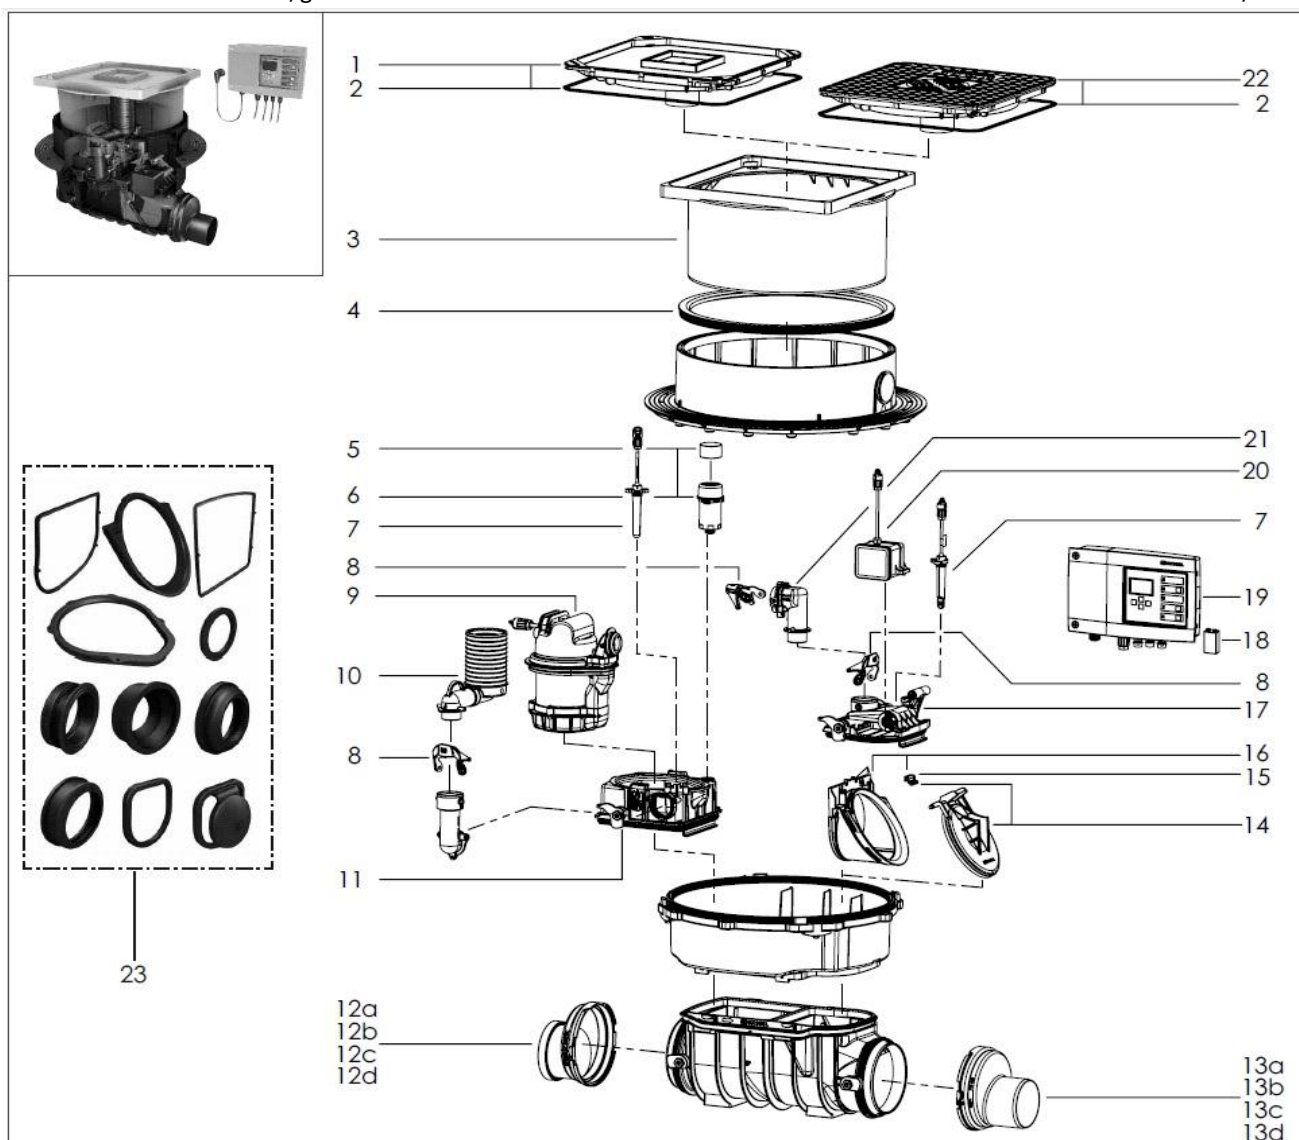

Pumpfix F Komfort

Til installation i betondæk/gulv

Fra 01/2011

KESSEL

Pos.	Beskrivelse	Prod.nr.	Pos.	Beskrivelse	Prod.nr.
1	Grå dæksel med afløb, pakning og mulighed for ilægning af fliser	100300110	12d	Ø 200	100300128
2	Dæksel pakning	100300408	13	Spidsende inkl. Pakning	
3	Topstykke	100301153	13a	Ø 110	100300122
4	Pakningsring	100300409	13b	Ø 125	100300529
5	Aktiv kulfilter (5 St.)	100300507	13c	Ø 160	100300123
6	Ventilation inkl. aktiv kulfilter	100300423	13d	Ø 200	100300124
7	Optisk sonde med 3 Stk. adapter	154149900	14	Motorstyret kontraklap	100300402
8	Manuel håndtag for nøddlukke	100300406	15	Kontraklap clips	100300403
9	Komplet pumpe med 5 meter kabel	100300114	16	Indskudsdel med clips	100300469
10	Indvendig afløbsstuds	100300522	17	Dæksel til afløbsside	100300506
11	Dæksel til tilløbsside med afløb	100300505	18	Batteri	100300410
12	Muffe inkl. Pakning		19	Kontrol Box	100300425
12a	Ø 110	100300125	20	Komplet motor med 5 m kabel	154149910
12b	Ø 125	100300530	21	Pumpetilslutning "Bypass"	100300434
12c	Ø 160	100300127	22	Sort dækselplade m. afløb og pakning	100300111
			23	Pakningsset II	100300525