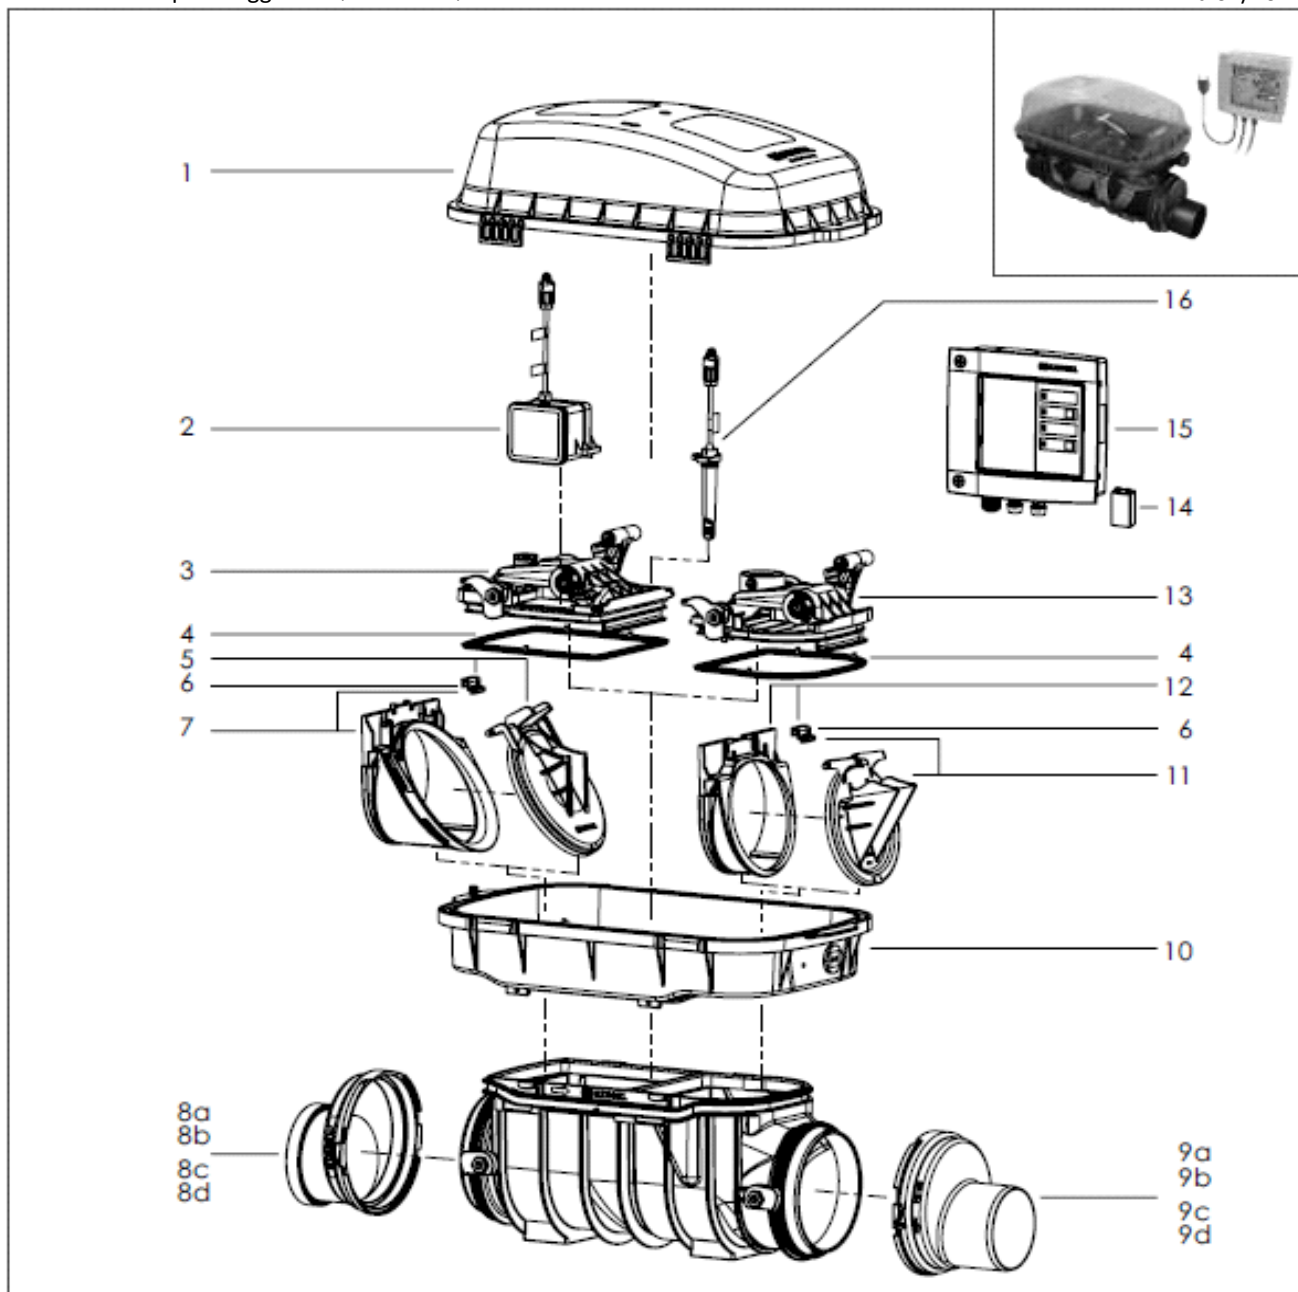

Staufix FKA Standard

Til Installation på fritliggende rør eller i brønd

Fra 01/2011

 KESSEL

Pos.	Beskrivelse	Prod.nr.	Pos.	Beskrivelse	Prod.nr.
1	Beskyttelseslåg	100300121	9	Spidsende inkl. pakning	
2	Komplet motor med 5m kabel	154149910	9a	Ø 100	100300122
3	Dæksel til tilløbssiden	100300526	9b	Ø 125	100300529
4	Pakningsæt I	100300456	9c	Ø 150	100300123
5	Motorstyret kontraklap	100300402	9d	Ø 200	100300124
6	Kontraklap clips	100300403	10	Fritliggende overgangsstykke	100300161
7	Indskudsdel	100300469	11	Kontraklap	100300464
7a	Muffe inkl. pakning		12	Indskudsdel med clips	100300465
7b	Ø 100	100300125	13	Dæksel til afløbssiden	100300527
7c	Ø 125	100300530	14	Batteri	100300410
7d	Ø 150	100300127	15	Kontrol Box	100300471
8	Ø 200	100300128	16	Optisk sonde med 3 skruer	154149900