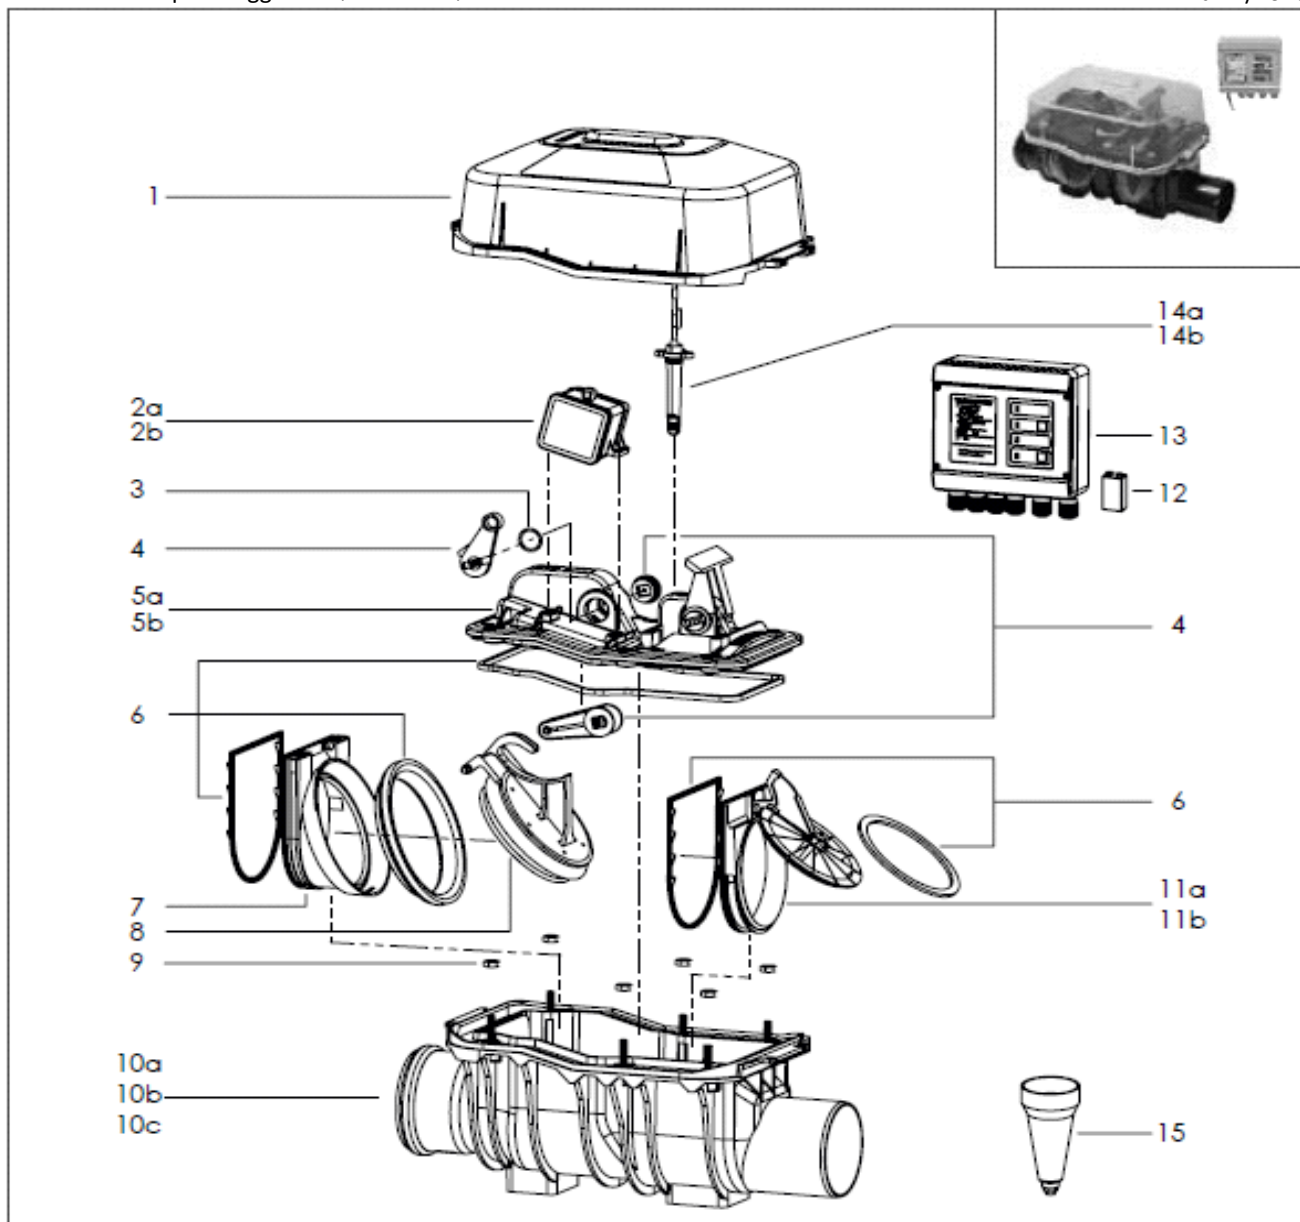

Staufix FKA

Til Installation på fritliggende rør eller i brønd

Fra 12/2010

KESSEL

Pos.	Beskrivelse	Prod.nr.	Pos.	Beskrivelse	Prod.nr.
1	Beskyttelseslåg med skruer	100300474	10	Grundskålen	
2	Motor		10a	Ø 100	100300486
2a	Med 5m kabel	100300472	10b	Ø 125	100300487
2b	Med 15m kabel	100300404	10c	Ø 150	100300488
3	O-ring	100300405	11	Manuel klappe	
4	Lukkemekanismen	100300482	11a	Indskudsdel med 2-trins-klappe	100300466
5	Plast dæksel		11b	Indskudsdel med 3-trins-klappe	100300467
5a	Til 2-trins klappen med pakning	100300460	12	Batteri	100300410
5b	Til 3-trins klappen med pakning	100300461	13	Kontrol Box	100300470
6	Pakningssæt	100300455	14	Optisk sonde	
7	Indskudsdel til motorstyret klappe	100300463	14a	Ø 100/125/150 med 5m kabel	154149900
8	Motorstyret klappe - komplet	100300462	14b	Ø 100/125/150 med 15m kabel	100300473
9	Skruer (1 Stk.)	100300537	15	Tragt	154149950