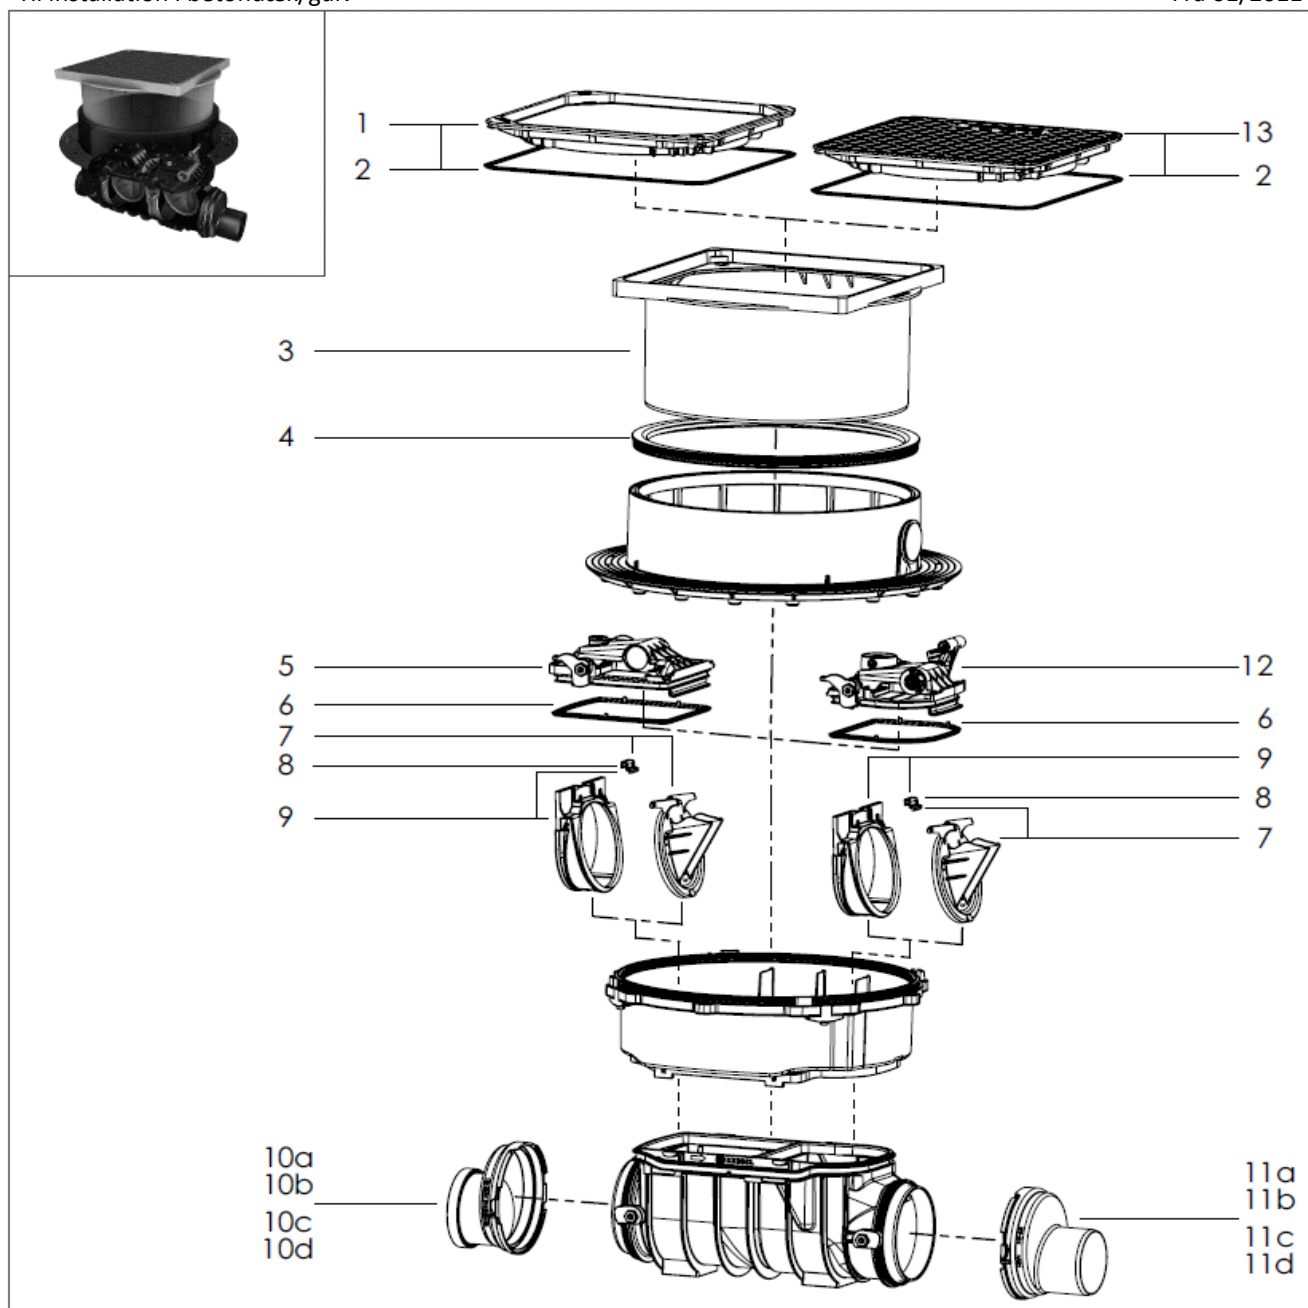

Staufix SWA

Til installation i betondæk/gulv

Fra 01/2011

KESSEL

Pos.	Beskrivelse	Prod.nr.	Pos.	Beskrivelse	Prod.nr.
1	Grå dækplade, med mulighed for ilægning af fliser	100300113	10b	Ø 125	100300530
2	Pakning til dækpladen	100300408	10c	Ø 150	100300127
3	Topstykke	100301153	10d	Ø 200	100300128
4	Pakningsring	100300409	11	Spidsende inkl. Pakning	
5	Dæksel til tilløbssiden	100300457	11a	Ø 100	100300122
6	Pakningsæt I	100300456	11b	Ø 125	100300529
7	Kontraklap med clips	100300464	11c	Ø 150	100300123
8	Kontraklap clips	100300403	11d	Ø 200	100300124
9	Indskudsdel med clips	100300465	12	Dæksel til afløbssiden	100300458
10	Muffe inkl. Pakning		13	Sort dækplade med pakning	100300112
10a	Ø 100	100300125			