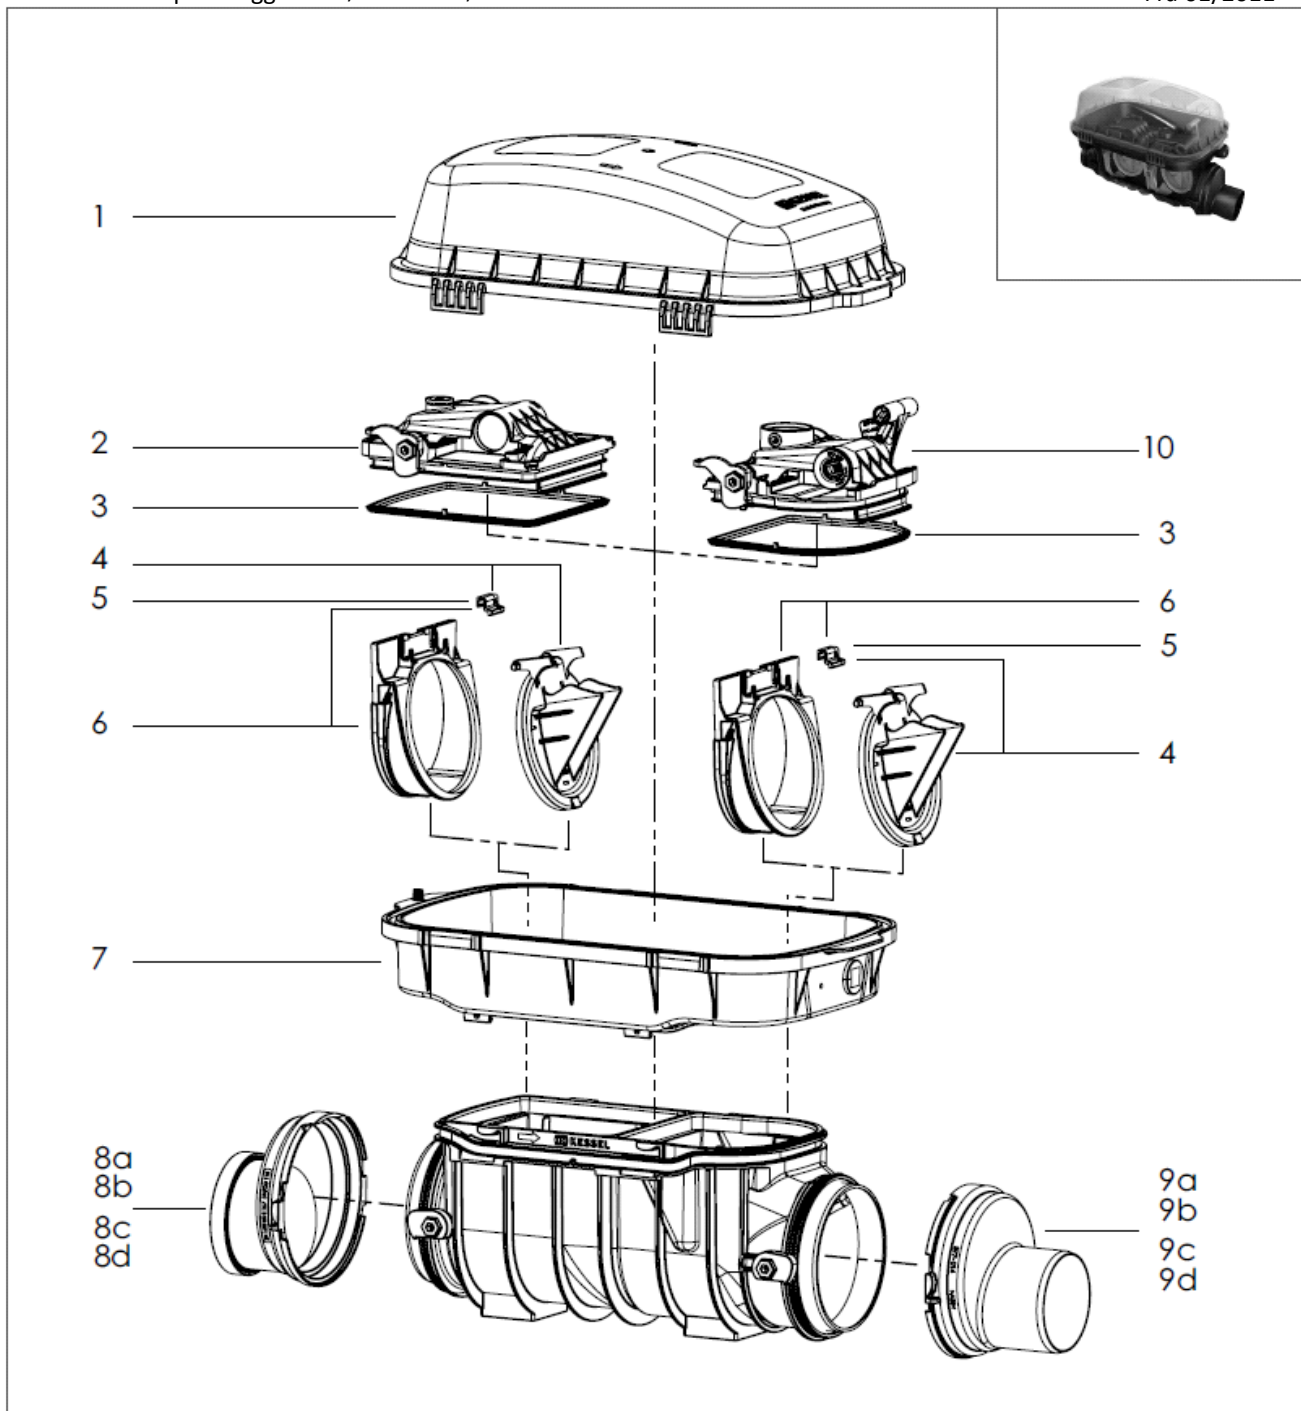

Staufix SWA

Til Installation på fritliggende rør eller i brønd

Fra 01/2011

KESSEL

Pos.	Beskrivelse	Prod.nr.	Pos.	Beskrivelse	Prod.nr.
1	Beskyttelseslåg	100300121	8b	Ø 125	100300530
2	Dæksel til tilløbssiden	100300457	8c	Ø 150	100300127
3	Pakningsæt I	100300456	8d	Ø 200	100300128
4	Kontraklap med clips	100300464	9	Spidsende inkl. Pakning	
5	Kontraklap clips	100300403	9a	Ø 100	100300122
6	Indskudsdel med clips	100300465	9b	Ø 125	100300529
7	Fritliggende overgangsstykke	100300161	9c	Ø 150	100300123
8	Muffe inkl. Pakning		9d	Ø 200	100300124
8a	Ø 100	100300125	10	Dæksel til afløbssiden	100300458