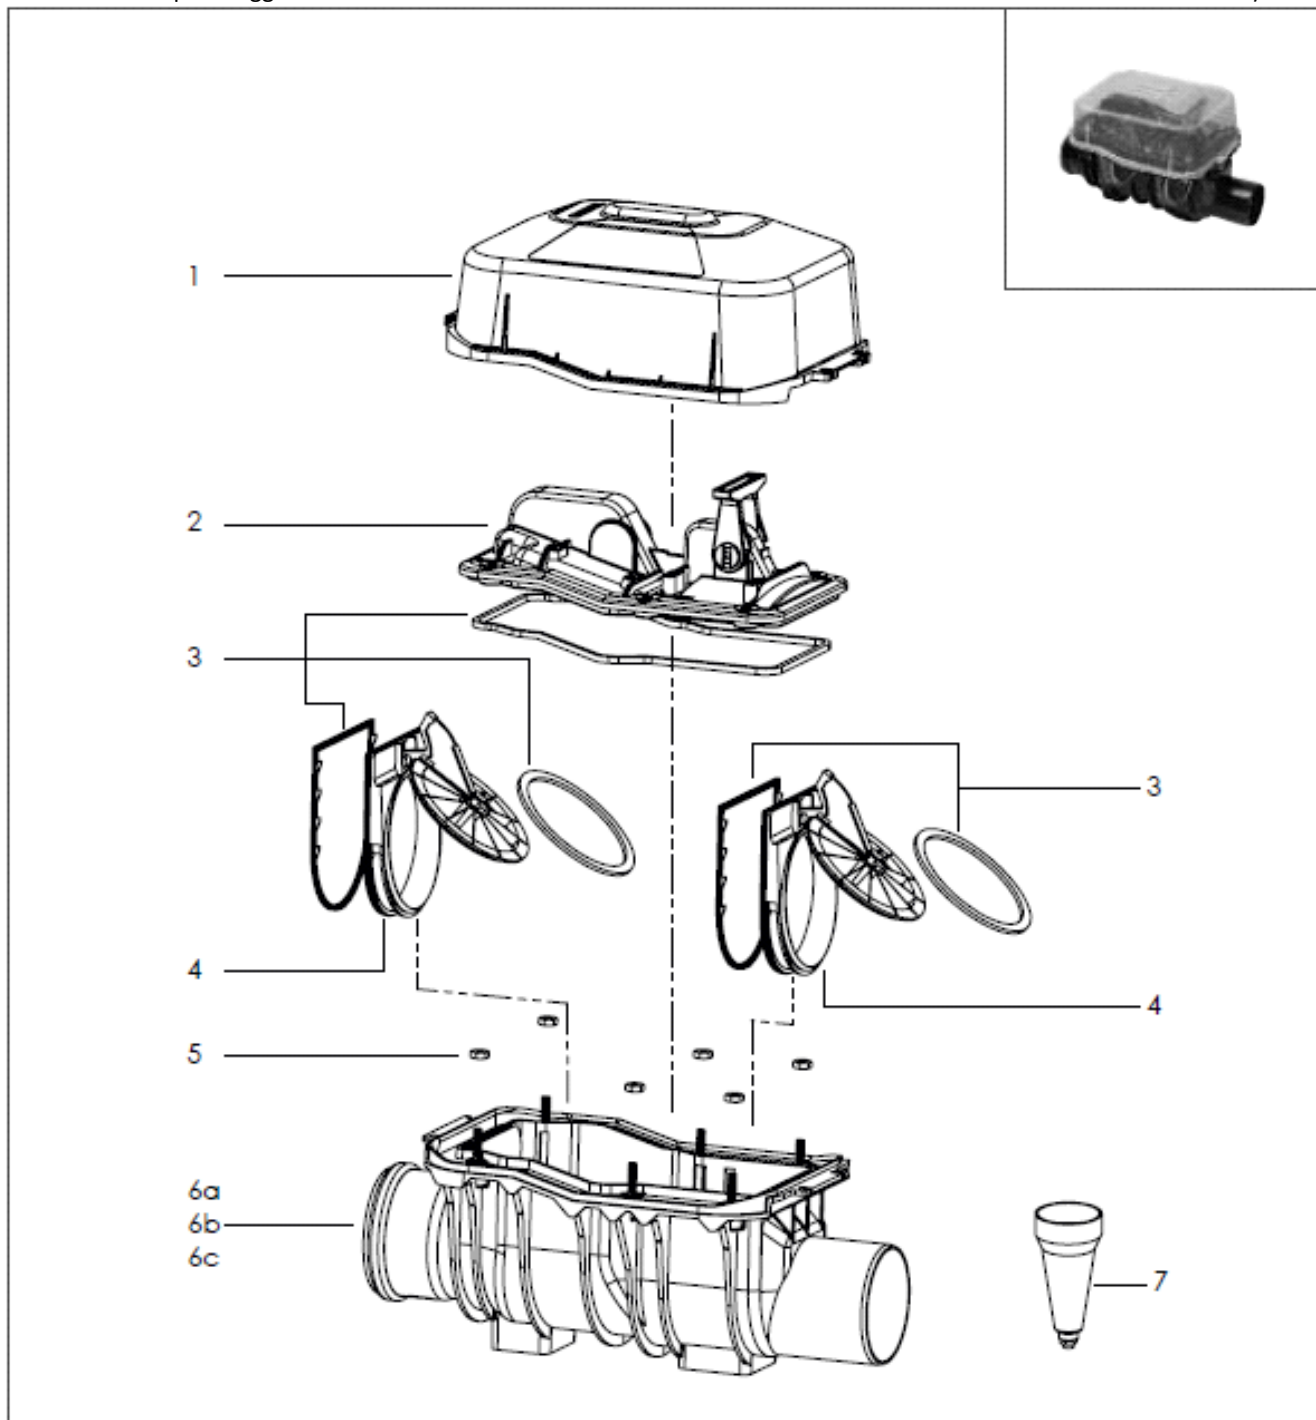

Staufix SWA

Til Installation på fritliggende rør eller i brønd

Fra 12/2010

KESSEL

Pos.	Beskrivelse	Prod.nr.	Pos.	Beskrivelse	Prod.nr.
1	Beskyttelseslåg med skruer	100300474			
2	Dæksel	100300459			
3	Pakningssæt	100300445			
4	Indskudsdel med klappe	100300440			
5	Skruer (1 Stk.)	100300357			
6	Grundskålen				
7	Tragt	154149950			