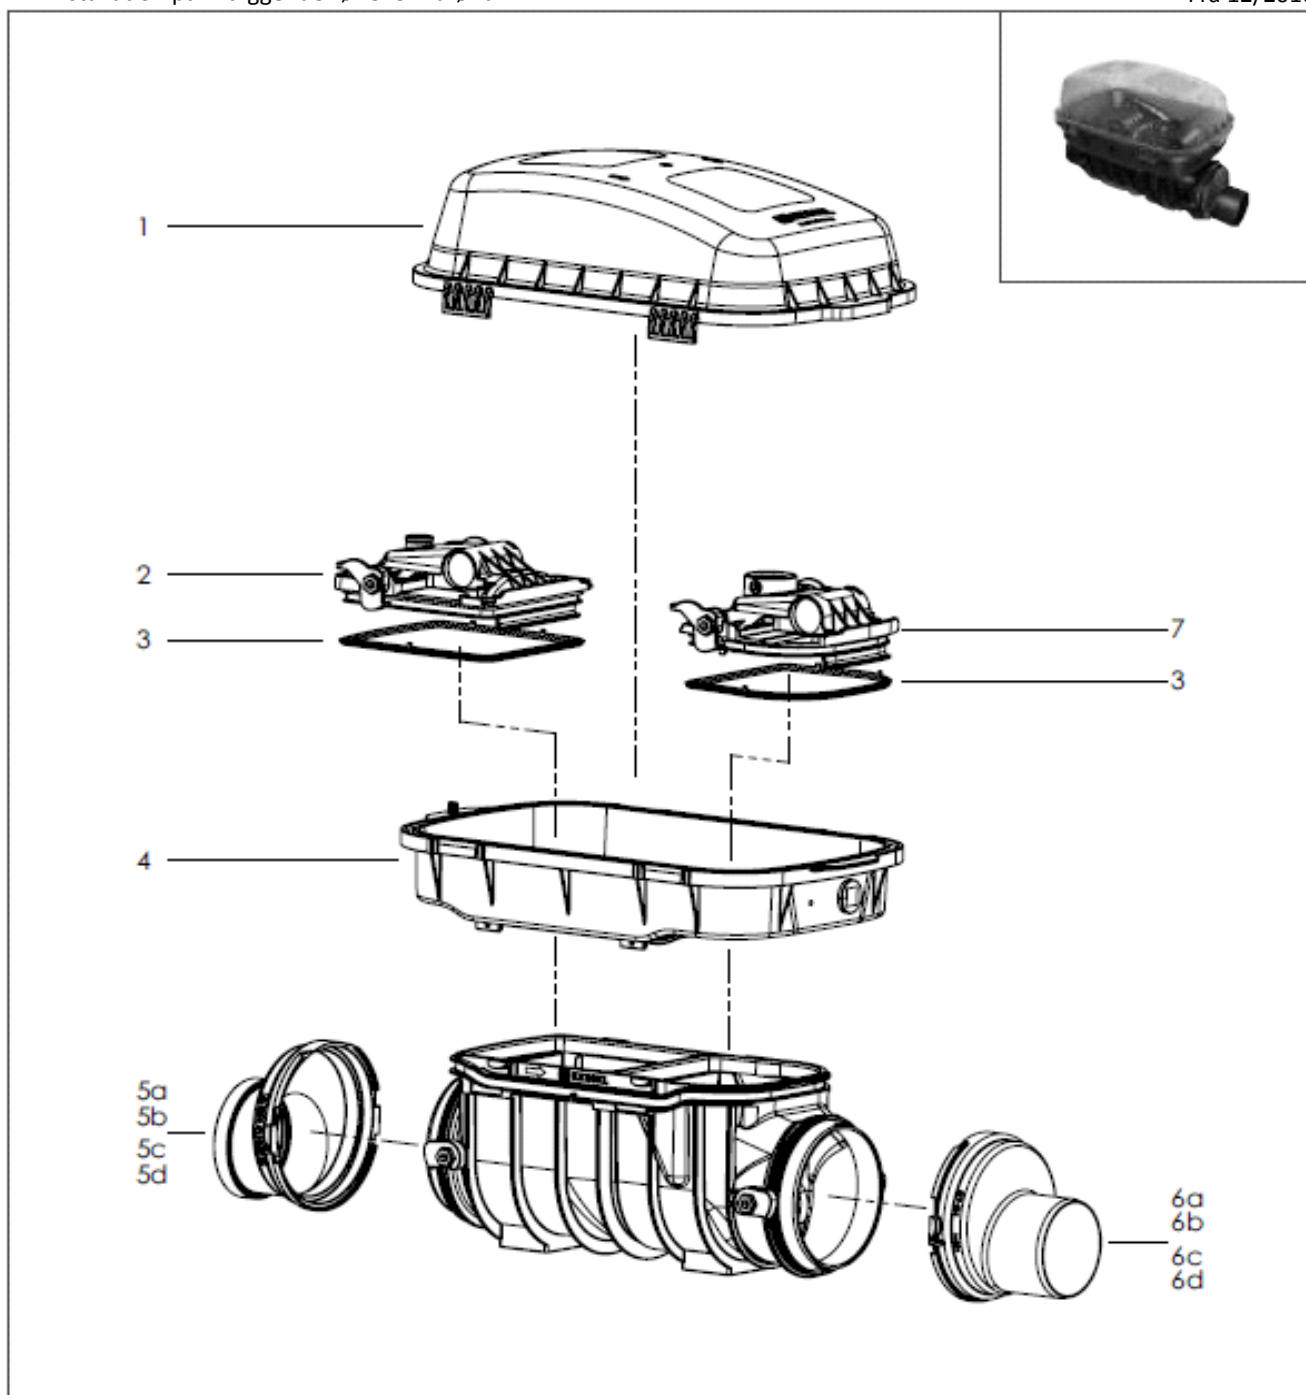

# Controlfix

Til Installation på fritliggende rør eller i brønd

Fra 12/2010

**KESEL**

Pos.	Beskrivelse	Prod.nr.	Pos.	Beskrivelse	Prod.nr.
1	Beskyttelseslåg	100300121	6	Spidsende inkl. pakning	
2	Dæksel til tilløbssiden	100300535	6a	Ø 100	100300122
3	Pakningssæt I	100300456	6b	Ø 125	100300529
4	Overgangsstykke	100300161	6c	Ø 150	100300123
5	Muffe inkl. pakning		6d	Ø 200	100300124
5a	Ø 100	100300125	7	Dæksel til afløbssiden	100300536
5b	Ø 125	100300530			
5c	Ø 150	100300127			
5d	Ø 200	100300128			