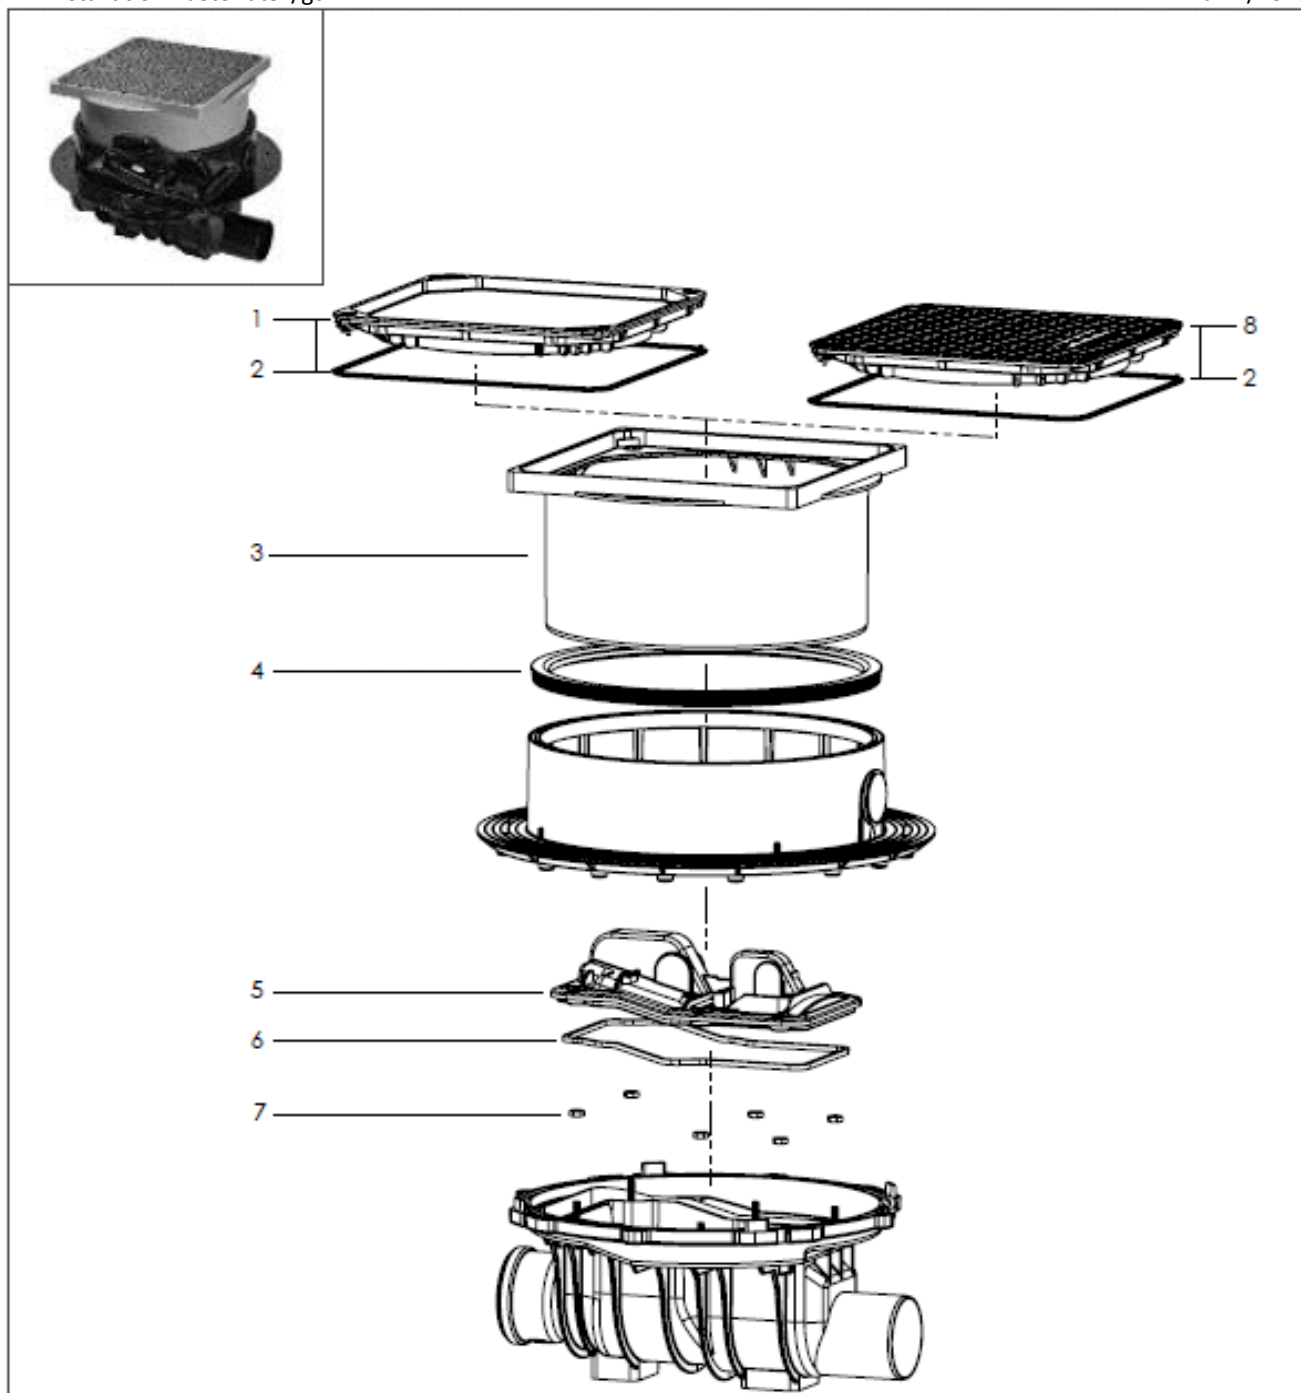

# Controlfix

Til installation i betondæk/gulv

Fra 12/2010

 KESSEL

| Pos. | Beskrivelse   | Prod.nr.  | Pos. | Beskrivelse | Prod.nr. |
|------|---|-----------|------|-------------|----------|
| 1    | Grå dækplade med mulighed for ilægning af fliser, med pakning | 100300113 |      |             |          |
| 2    | Pakning til dækpladen   | 100300408 |      |             |          |
| 3    | Topstykke   | 100301153 |      |             |          |
| 4    | Pakningsring  | 100300409 |      |             |          |
| 5    | Dæksel inkl. pakning  | 100300534 |      |             |          |
| 6    | Pakning   | 100300442 |      |             |          |
| 7    | Skruer (1 Stk.)   | 100300537 |      |             |          |
| 8    | Sort dækplade, med pakning                                    | 100300112 |      |             |          |