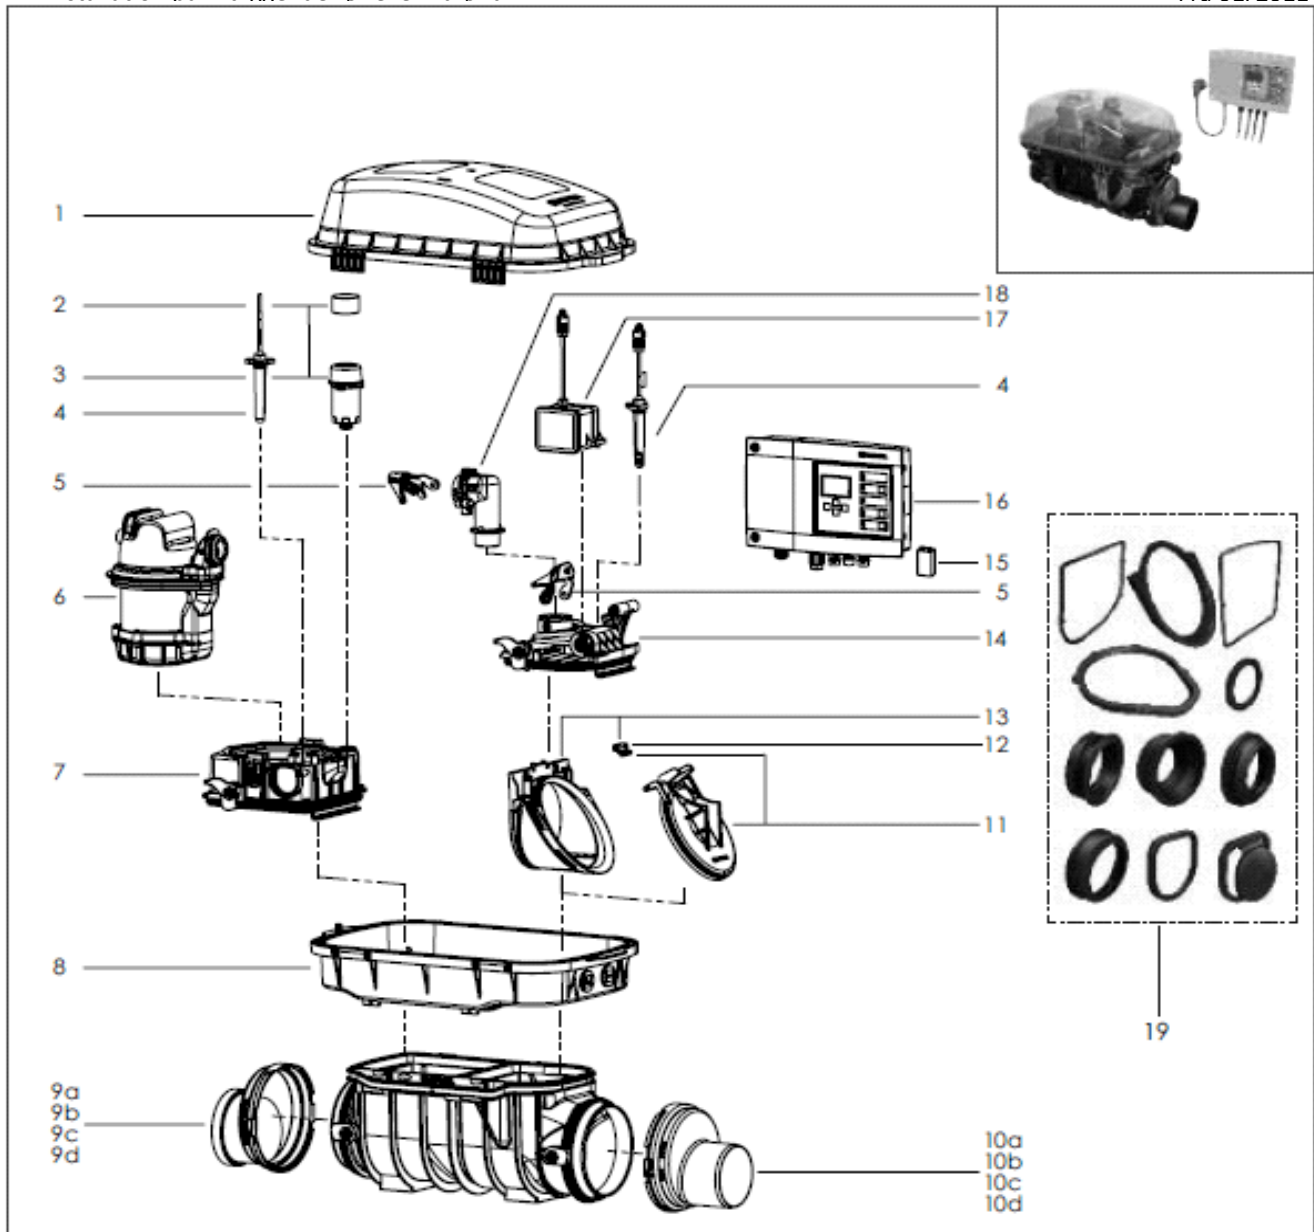

Pumpfix F Komfort

Til Installation på fritliggende rør eller i brønd

Fra 01/2011

KESSEL

Pos.	Beskrivelse	Prod.nr.	Pos.	Beskrivelse	Prod.nr.
1	Beskyttelseslåg	100300121	10	Spidsende inkl. Pakning	
2	Aktiv kulfilter (5.St)	100300507	10a	Ø 100	100300122
3	Ventilation inkl. aktiv kulfilter	100300423	10b	Ø 125	100300529
4	Optisk sonde med 3 adaptere	151149900	10c	Ø 150	100300123
5	Låseklemme	100300406	10d	Ø 200	100300124
6	Komplet pumpe med 5m kabel	100300114	11	Motorstyret kontraklap	100300402
7	Dæksel til tilløbssiden	100300503	12	Kontraklap clips	100300403
8	Overgangsstykke	100300161	13	Indskudsdel med clips	100300469
9	Muffe inkl. Pakning		14	Dæksel til afløbssiden	100300506
9a	Ø 100	100300125	15	Batteri	100300410
9b	Ø 125	100300530	16	Kontrolbox	100300425
9c	Ø 150	100300127	17	Komplet motor med 5m kabel	154149910
9d	Ø 200	100300128	18	Pumpetilslutning "Bypass"	100300434
			19	Pakningssæt II	100300525