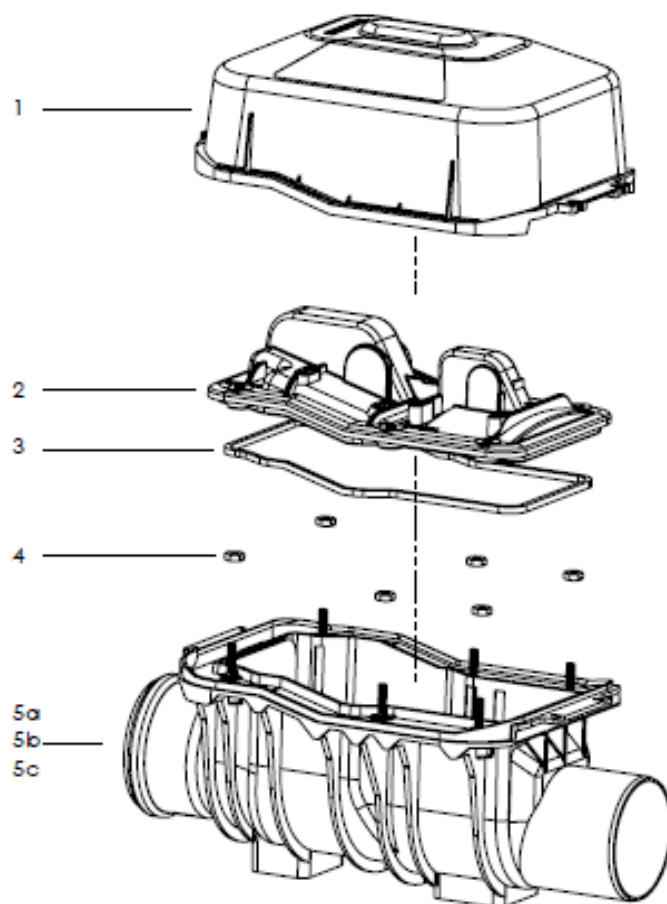

Controlfix

Til Installation på fritliggende rør eller i brønd

Fra 12/2010

IK KESSEL

Pos.	Beskrivelse	Prod.nr.	Pos.	Beskrivelse	Prod.nr.
1	Beskyttelseslåg	100300474			
2	Dæksel inkl. Pakning	100300534			
3	Pakning	100300442			
4	Skruer (1 Stk.)	100300537			
5	Grundkroppen				
5a	Ø 100	100300486			
5b	Ø 125	100300487			
5c	Ø 150	100300488			