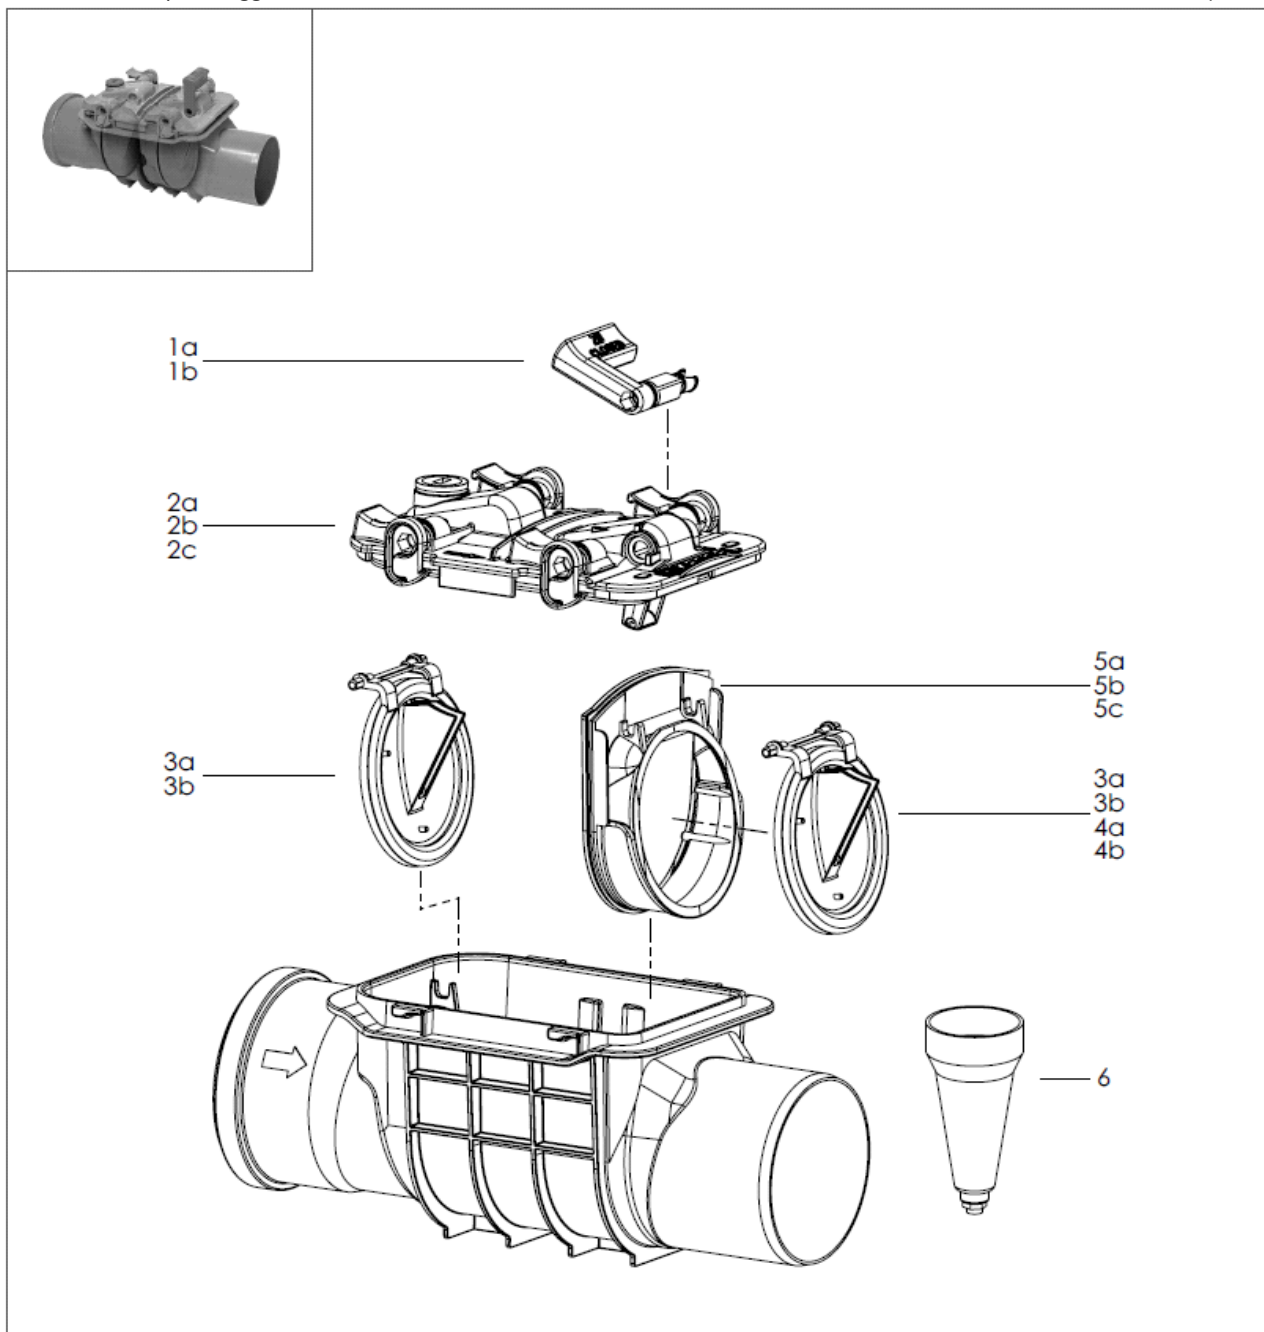

Staufix

Til Installation på fritliggende rør eller i brønd

Fra 04/2005

KESSEL

| Pos. | Beskrivelse | Prod.nr. | Pos. | Beskrivelse | Prod.nr. |
|-----------|------------------------------------------|-----------|-----------|----------------------------------|-----------|
| 1 | Låsehåndtag inkl. 2x O-ringe | | 4 | Kontraklap i rustfri stål | |
| 1a | Ø 100 | 100300495 | 4a | Ø 100 | 100300447 |
| 1b | Ø 125/150 | 100300496 | 4b | Ø 125/150 | 100300448 |
| 2 | Dæksel med nødlukke inkl. Pakning | | 5 | Indskudsdel inkl. Pakning | |
| 2a | Ø 100 | 100300453 | 5a | Ø 100 | 100300449 |
| 2b | Ø 125/150 | 100300454 | 5b | Ø 125/150 | 100300450 |
| 2c | Ø 200 | 100300443 | 5c | og klappe, Ø 200 | 100300444 |
| 3 | Kontraklappe | | 6 | Tragt | 154149950 |
| 3a | Ø 100 | 154149800 | | | |
| 3b | Ø 125/150 | 100300446 | | | |