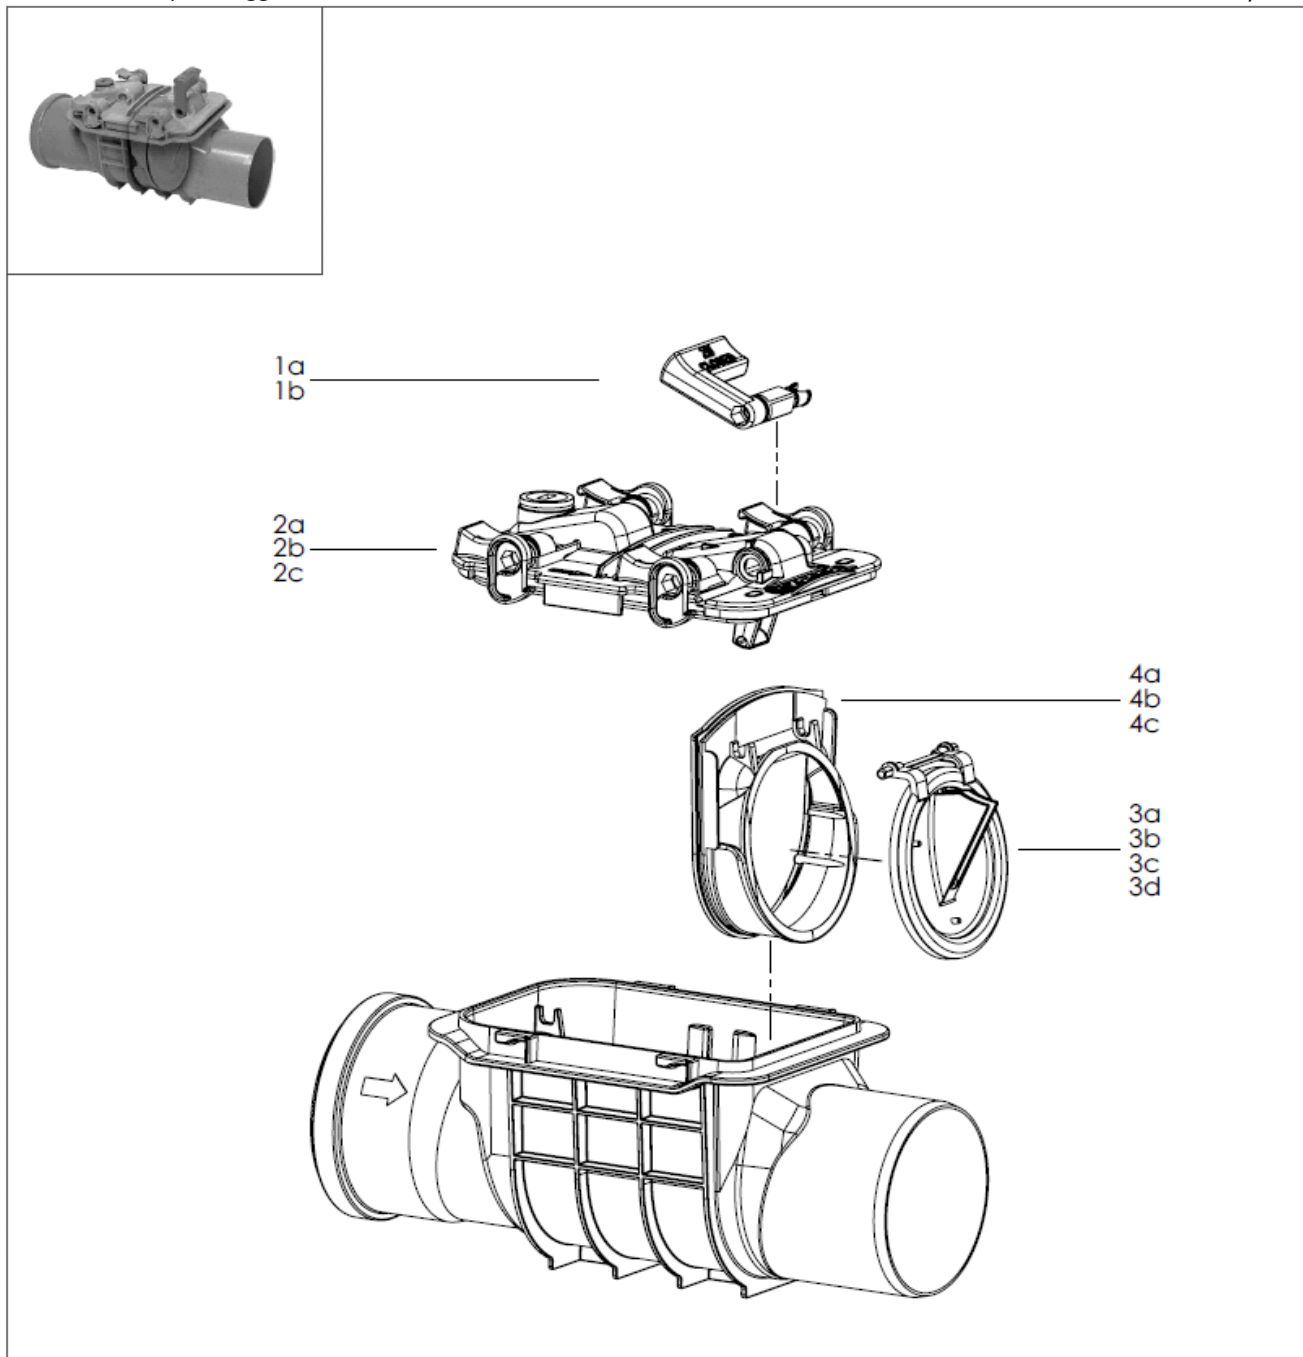

Staufix

Til Installation på fritliggende rør eller i brønd

Fra 04/2005

 KESSEL

Pos.	Beskrivelse	Prod.nr.	Pos.	Beskrivelse	Prod.nr.
1	Låsehåndtag inkl. 2x O-ringe		3c	I rustfri stål Ø 100	100300447
1a	Ø 100	100300495	3d	I rustfri stål Ø 125/150	100300448
1b	Ø 125/150	100300496	4	Indskudsdel inkl. Pakning	
2	Dæksel med nødlukke inkl. Pakning		4a	Ø 100	100300449
2a	Ø 100	100300453	4b	Ø 125/150	100300450
2b	Ø 125/150	100300454	4c	og klappe, Ø 200	100300444
2c	Ø 200	100300443			
3	Kontraklappe				
3a	Ø 100	154149800			
3b	Ø 125/150	100300446			