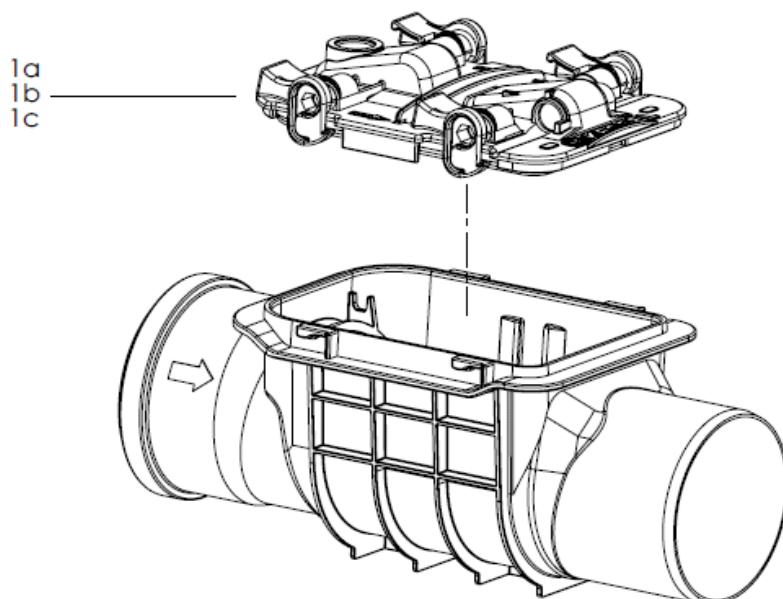

Staufix

Til Installation på fritliggende rør eller i brønd

Fra 04/2005

 KESSEL

Pos.	Beskrivelse	Prod.nr.	Pos.	Beskrivelse	Prod.nr.
1	Dæksel inkl. Pakning				
1a	Ø 100	100300451			
1b	Ø 125/150	100300452			
1c	Ø 200	100300441			