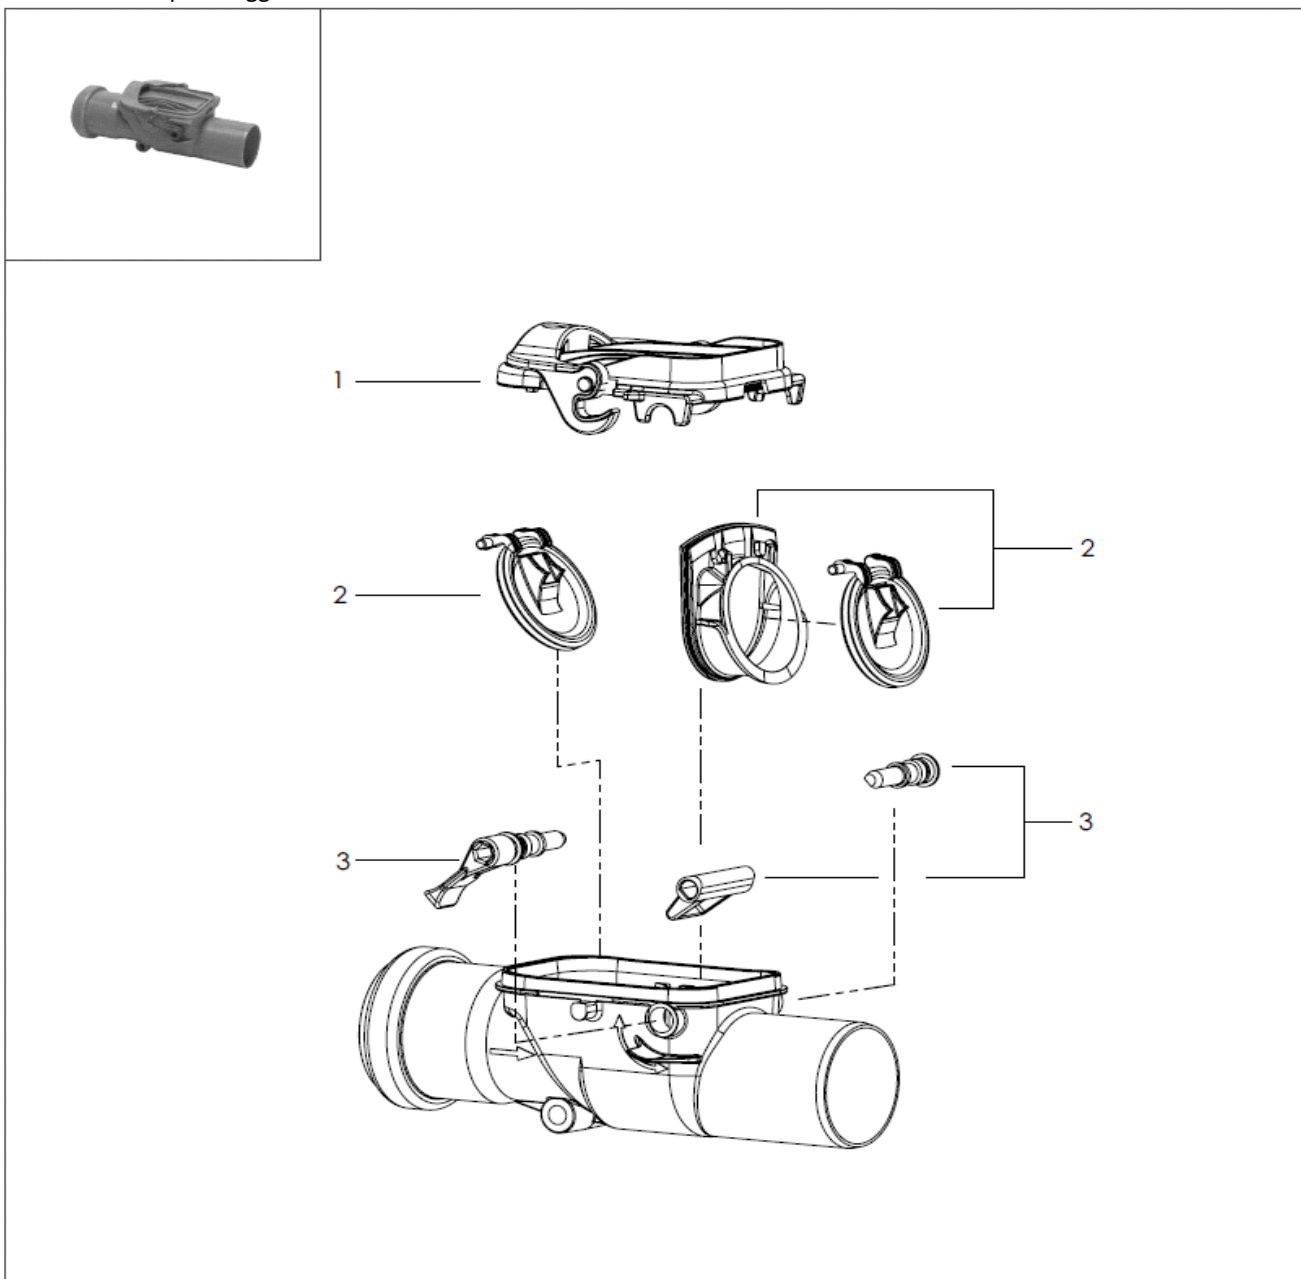

# Staufix DN 50

Til Installation på fritliggende rør eller i brønd

 KESSEL

Pos.	Beskrivelse	Prod.nr.	Pos.	Beskrivelse	Prod.nr.
1	Dæksel inkl. Pakning	100300437			
2	2 kontraktlapper og 1 indskudsdel	100300438			
3	Låsning sæt med håndtag, bolt, låse og 2x O-ring	100300439			