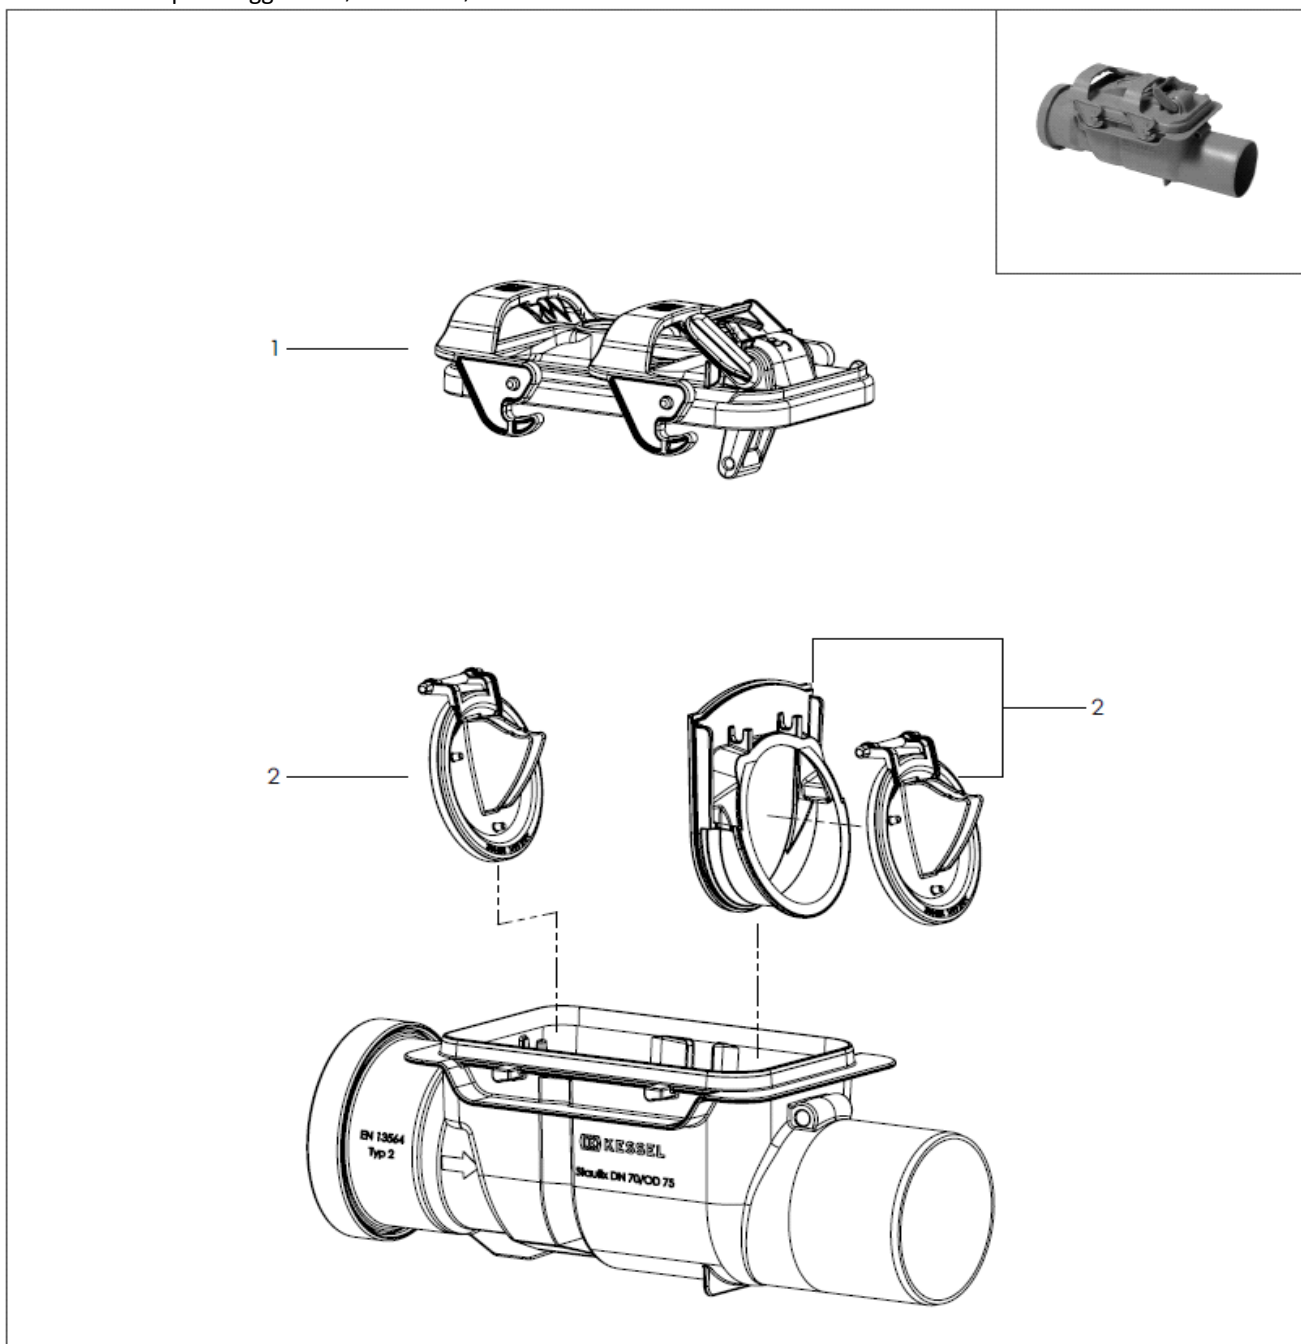

Staufix DN 70

Til Installation på fritliggende rør eller i brønd

KESSEL

Pos.	Beskrivelse	Prod.nr.	Pos.	Beskrivelse	Prod.nr.
1	Dæksel med nødlukkehåndtag, pakning og låseklemmer	100300423			
2	2 kontraktlapper og 1 indskudsdel	100300424			