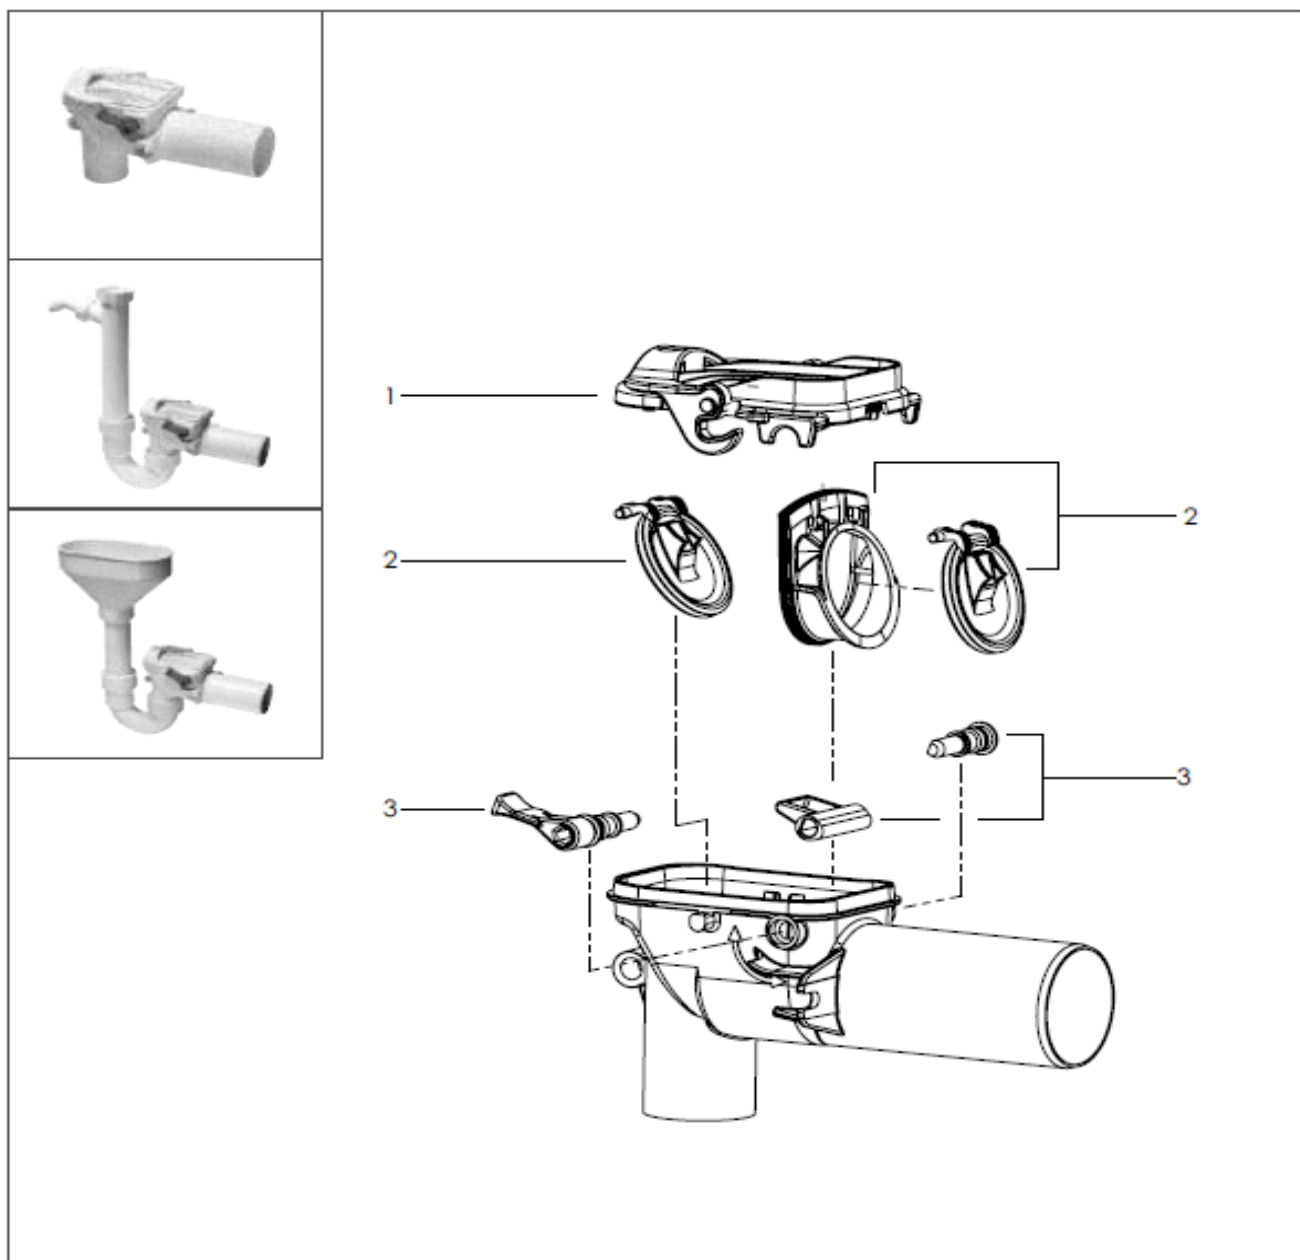

Staufix Siphon DN 50

KESSEL

Pos.	Beskrivelse	Prod.nr.	Pos.	Beskrivelse	Prod.nr.
1	Dæksel inkl. Pakning	100300437			
2	2 kontralapper og 1 indskudsdel	100300438			
3	Dæksel med nødlukkehandtag, bolt, låseklemmer og 2x O-ringe	100300439			