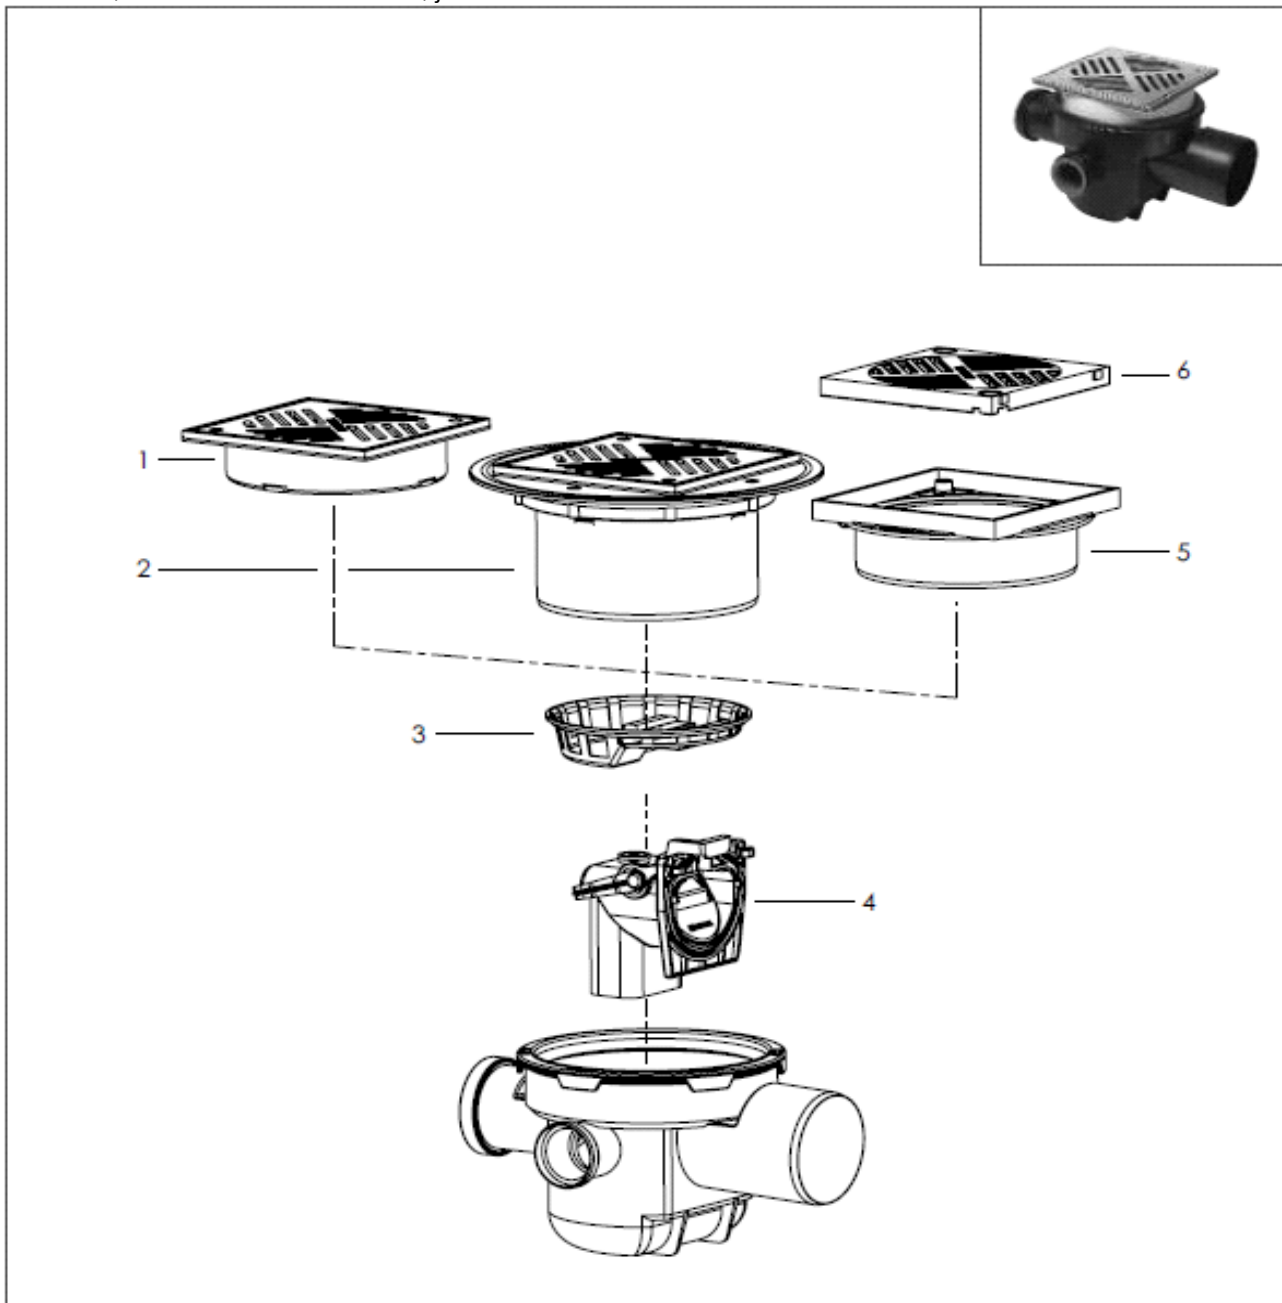

Universale

Kælder afløb med eller uden dobbelt højvandslukke

IK KESSEL

Pos.	Beskrivelse	Prod.nr.	Pos.	Beskrivelse	Prod.nr.
1	Topstykke med rustfri stål rist	100300435			
2	Justerbart topstykke med rustfri stål rist	100301337			
3	Slamspand	100300417			
4	Dobbeltsikret højvandslukke	154149870			
	Flangepakning til højvandsluk	154149940			
	Klap til højvandsluk m/luk	154149810			
	Klap til højvandsluk u/luk	154149811			
5	Topstykke	100300419			
6	Plast rist	100300418			
	Rottesikring i rustfri stål	110300300			
	Rustfri stål rist	100300532			
	Skruer til Rustfri stål rist	100300533			