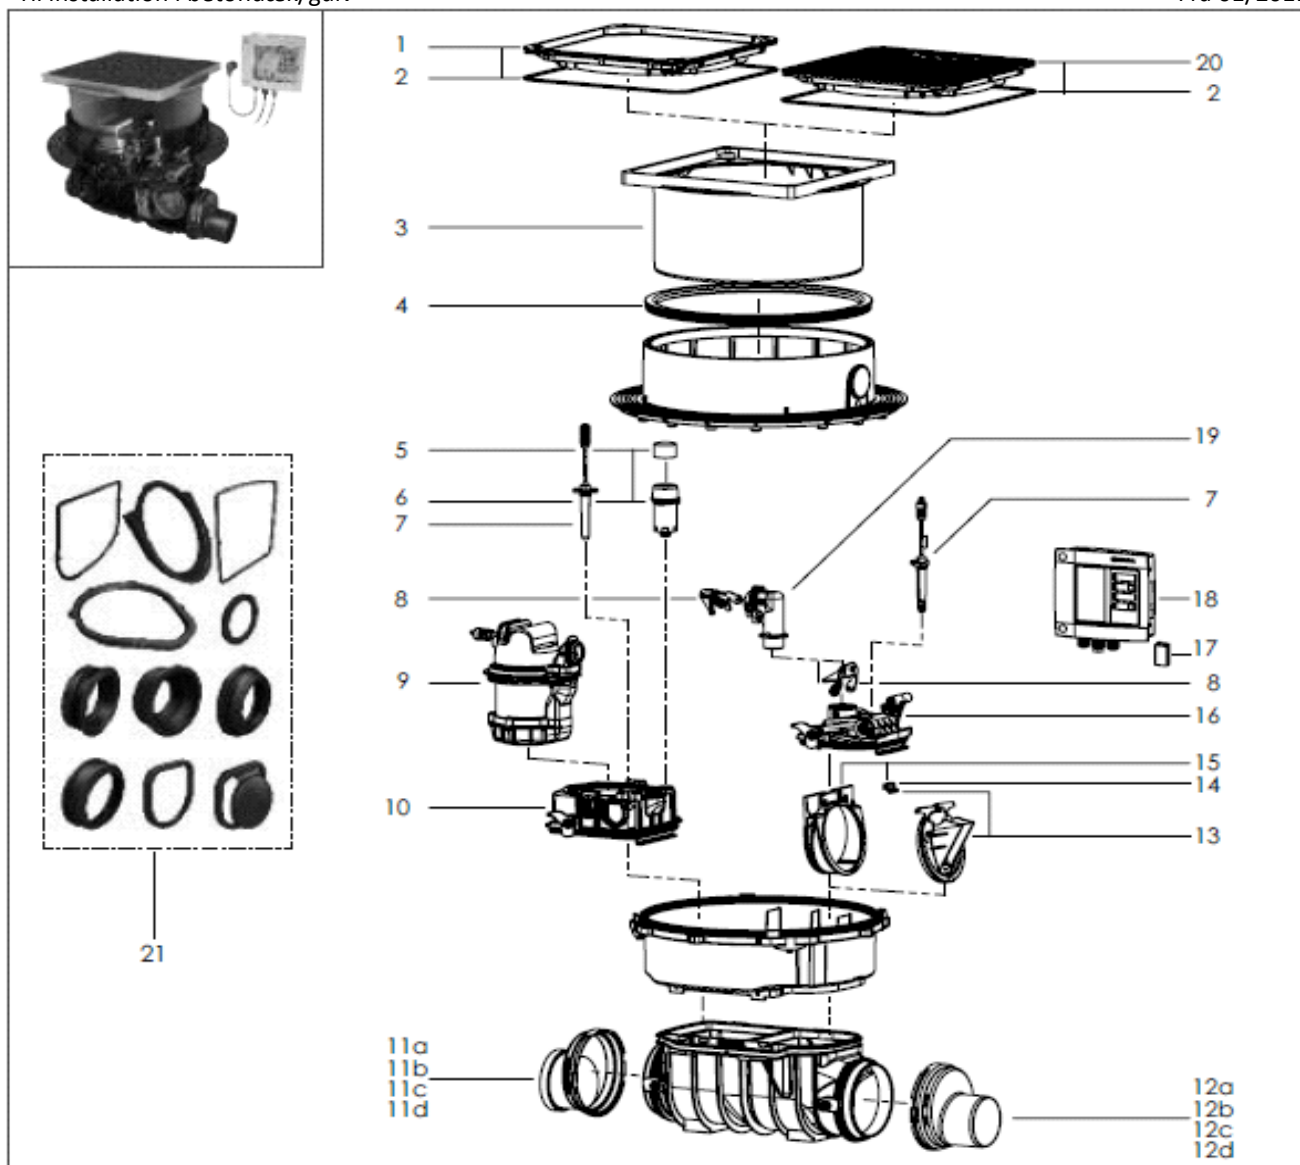

# Pumpfix F Standard

Til installation i betondæk/gulv

Fra 01/2011

**KESSEL**

Pos.	Beskrivelse	Prod.nr.	Pos.	Beskrivelse	Prod.nr.
1	Grå dæksel med mulighed for ilægning af fliser	100300113	12	Spidsende inkl. Pakning	
2	Dæksel pakning	100300408	12a	Ø 100	100300122
3	Topstykke	100301153	12b	Ø 125	100300529
4	Pakningsring	100300409	12c	Ø 150	100300123
5	Aktiv kulfilter (5 St.)	100300507	12d	Ø 200	100300124
6	Ventilation inkl. aktiv kulfilter	100300423	13	Motorstyret kontraklap	100300464
7	Optisk sonde med 3 adaptere	154149900	14	Kontraklap clips	100300403
8	Manuel håndtag for tvangslukke	100300406	15	Indskudsdæl med clips	100300465
9	Komplet pumpe med 5m kabel	100300114	16	Dæksel til afløbsside	100300504
10	Dæksel til tilløbsside med afløb	100300503	17	Batteri	100300410
11	Muffe inkl. Pakning		18	Kontrol Box	100300509
11a	Ø 100	100300125	19	Pumpetilslutning "Bypass"	100300434
11b	Ø 125	100300530	20	Sort dækselplade med pakning	100300112
11c	Ø 150	100300127	21	Pakningssæt II	100300525
11d	Ø 200	100300128			