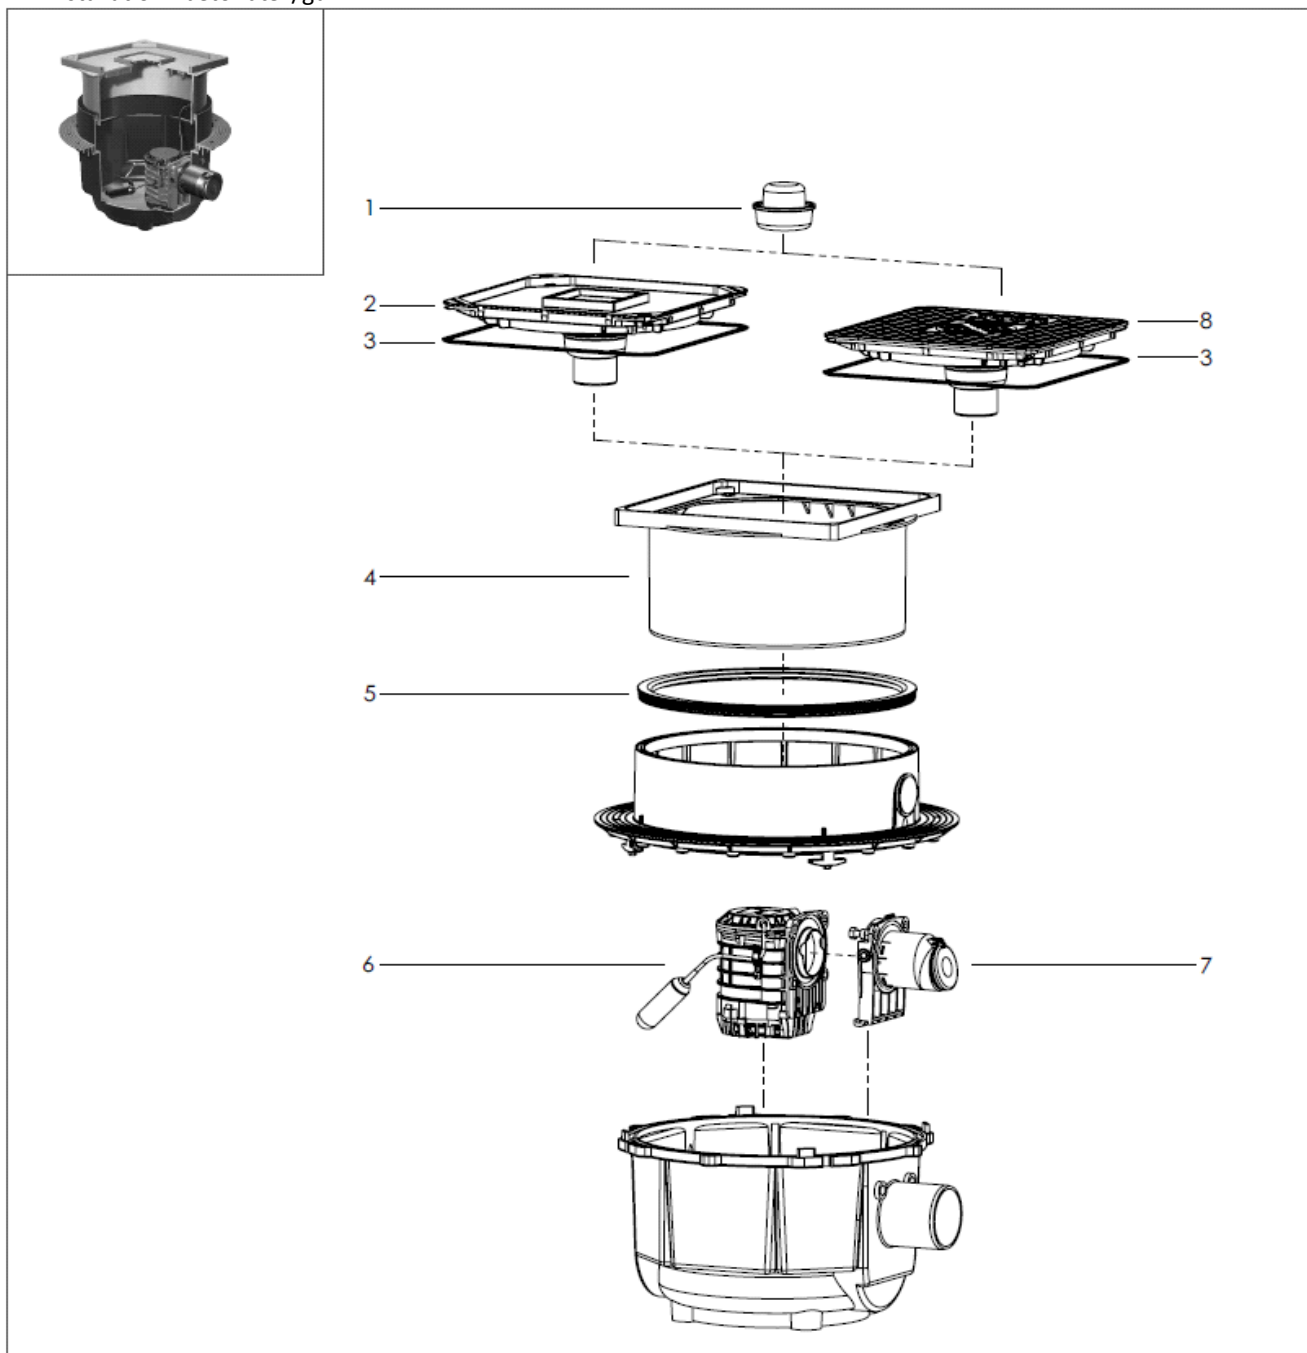

Pumpfix S

Til installation i betondæk/gulv

 KESSEL

Pos.	Beskrivelse	Prod.nr.	Pos.	Beskrivelse	Prod.nr.
1	Vandlås	100301180			
2	Grå dækplade med afløb, mulighed for ilægning af fliser, og pakning	100300138			
3	Pakning til dækpladen	100300408			
4	Topstykke	100301153			
5	Pakningsring	100300409			
6	Udtagelig pumpe med vandlås og svømmer	100300420			
7	Dobbelt højvandslukke inkl. Pakning	100300421			
8	Sort dækplade med pakning	100300111			