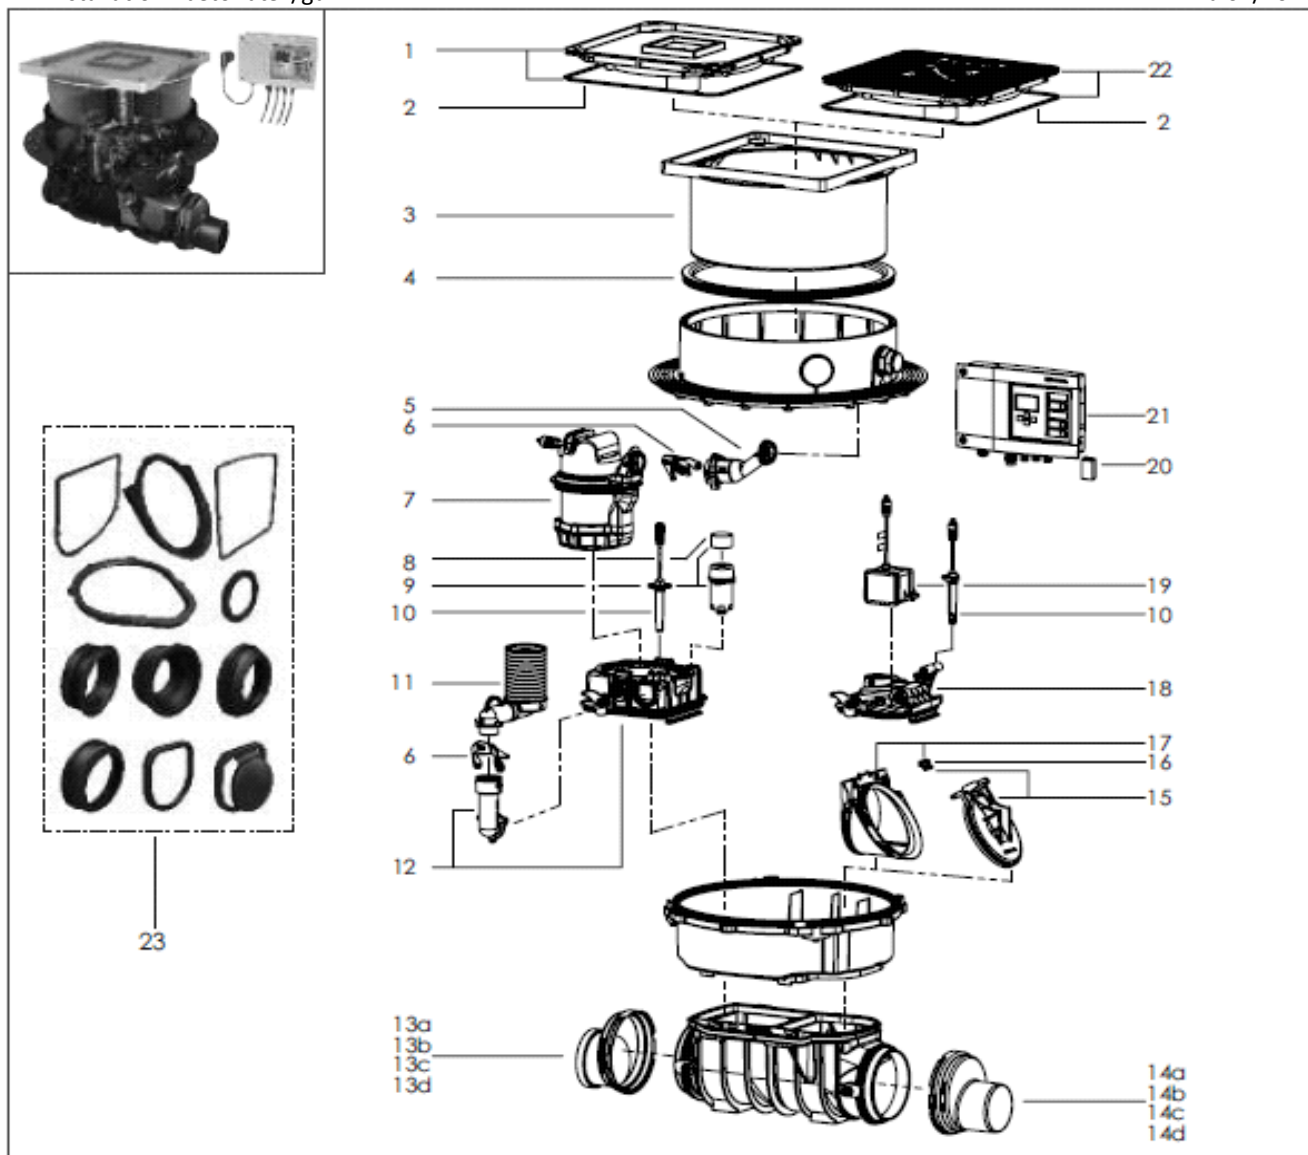

Ecolift

Til installation i betondæk/gulv

Fra 01/2011

KESSEL

Pos.	Beskrivelse	Prod.nr.	Pos.	Beskrivelse	Prod.nr.
1	Grå dækplade med mulighed for ilægning af fliser	100300110	13c	Ø 150	100300127
2	Pakning til dækpladen	100300408	13d	Ø 200	100300128
3	Topstykke	100301153	14a	Ø 100	100300122
4	Pakningsring	100300409	14b	Ø 125	100300529
5	Tryktilslutning	100300539	14c	Ø 150	100300123
6	Låsehåndtag	100300406	14d	Ø 200	100300124
7	Komplet motor med 5m kabel	100300114	15	Motorstyret kontraklap med clips	100300402
8	Aktivkulfilter (5 Stk.)	100300507	16	Kontraklap clips	100300403
9	Ventilation inkl. Aktivkulfilter	100300423	17	Indskudsdel med clips	100300469
10	Optisk sonde med 3 adaptore	154149900	18	Dæksel til afløbssiden	100300540
11	Indvendig afløbsstuds	100300522	19	Motor til kontraklap med 5 m kabel	154149910
12	Pumpe dæksel med afløbsrør	100300505	20	Batteri	100300410
13	Muffe inkl. Pakning		21	Kontrol Box	100300541
13a	Ø 100	100300125	22	Sort dækplade med pakning	100300111
13b	Ø 125	100300530	23	Pakningssæt 2	100300525