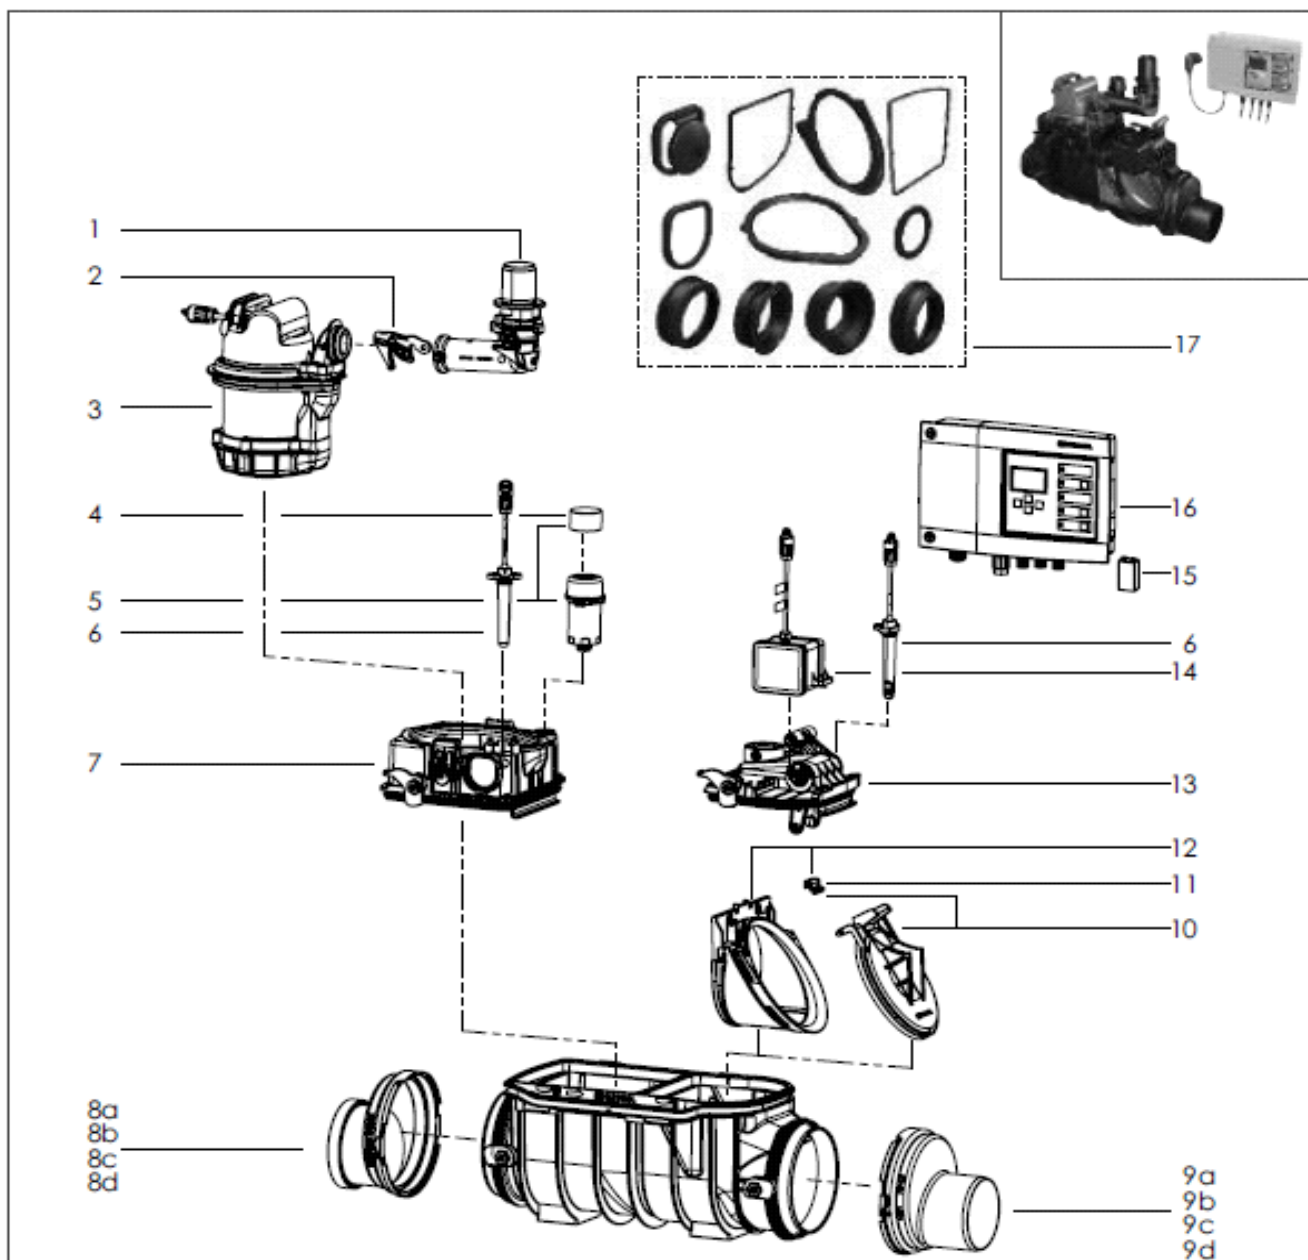

Ecolift

KESEL

Pos.	Beskrivelse	Prod.nr.	Pos.	Beskrivelse	Prod.nr.
1	Trykrørs tilslutning	100300542	9	Spidsende inkl. pakning	
2	Låseklemme	100300406	9a	Ø 100	100300122
3	Komplet pumpe med 5 m kabel	100300114	9b	Ø 125	100300529
4	Aktiv kulfilter (5 Stk.)	100300507	9c	Ø 150	100300123
5	Ventilation inkl. Aktiv kulfilter	100300423	9d	Ø 200	100300124
6	Optisk sonde med 3 adaptere	154149900	10	Motorstyret kontraklap med clips	100300402
7	Pumpe dæksel til tilløbssiden m/udløb	100300505	11	Kontraklap clips	100300403
8	Muffe inkl. pakning		12	Indskudsdel med clips	100300469
8a	Ø 100	100300125	13	Dæksel til afløbssiden	100300540
8b	Ø 125	100300530	14	Motor til kontraklap m 5 m kabel	154149910
8c	Ø 150	100300127	15	Batteri	100300410
8d	Ø 200	100300128	16	Kontrol Box	100300541
			17	Sort dækplade med pakning	100300525