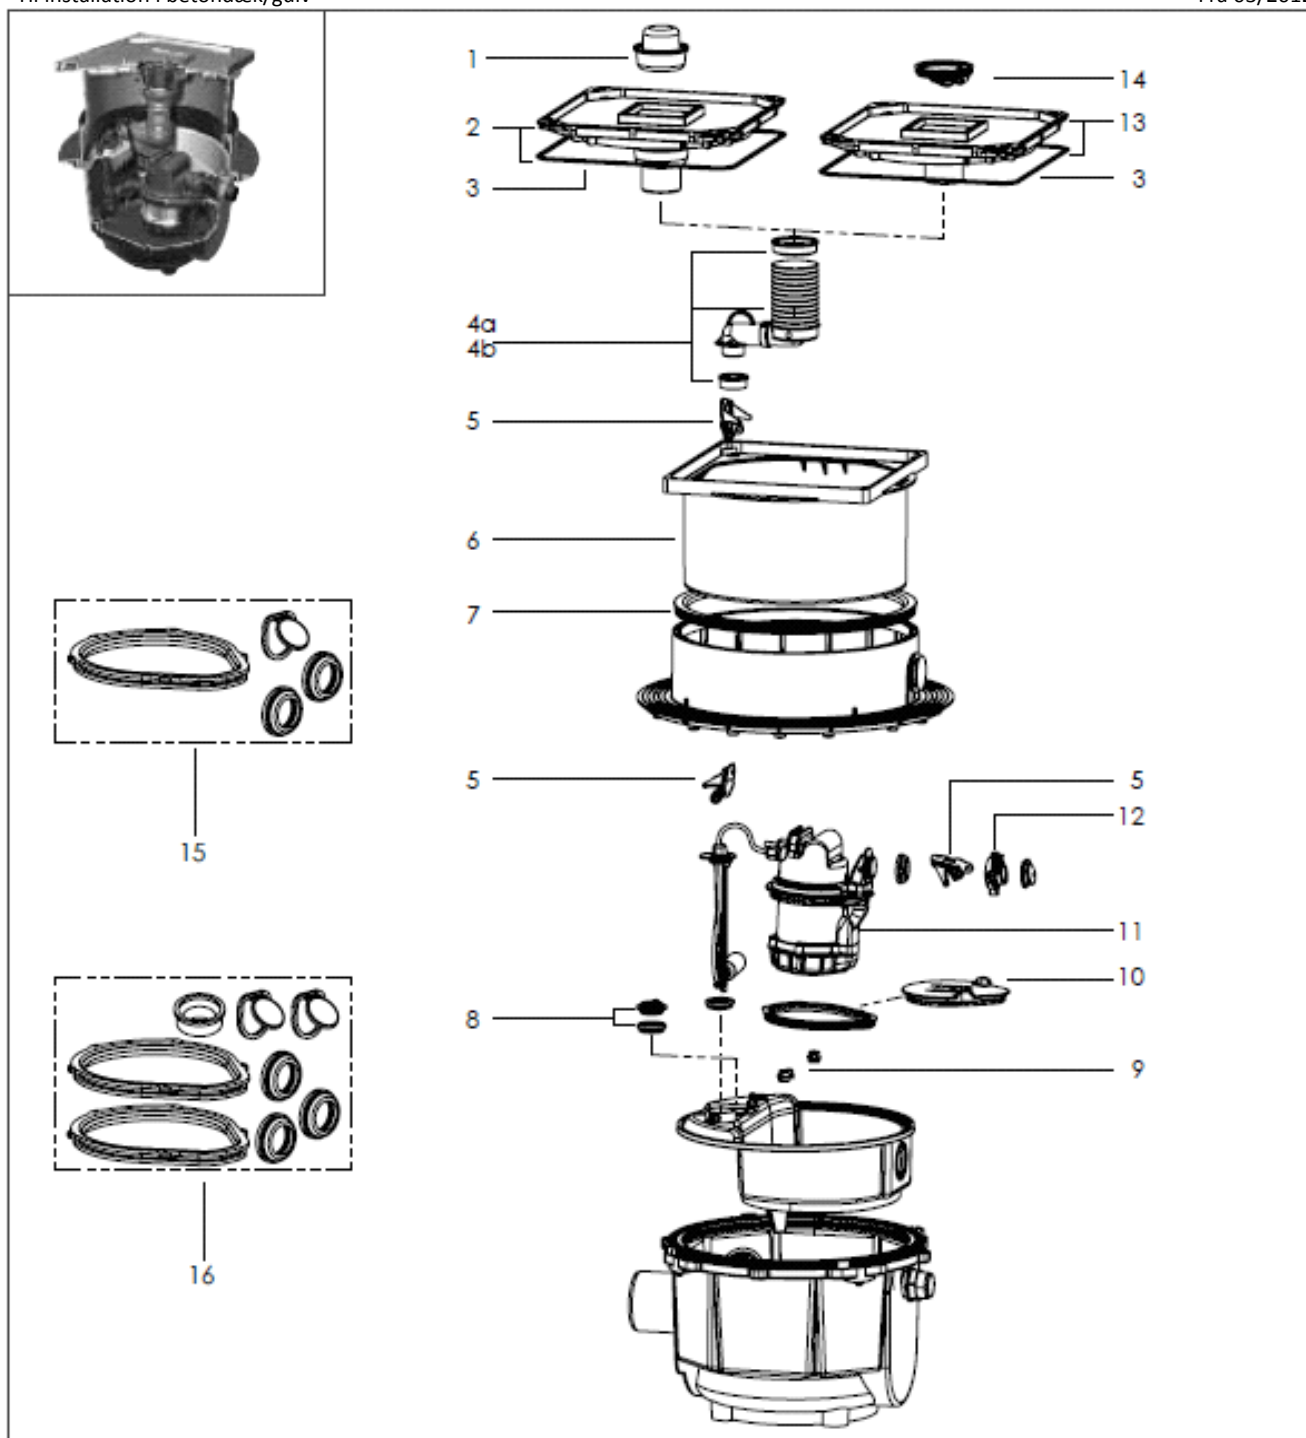

Aqualift F Mono

Til installation i betondæk/gulv

Fra 03/2012

KESSEL

Pos.	Beskrivelse	Prod.nr.	Pos.	Beskrivelse	Prod.nr.
1	Vandlås	100301180	8	Pakning og plastdæksel	100300520
2	Grå dækplade med afløb, mulighed for ilægning af fliser og pakning Ø 70	100300138	9	Sikkerhed for pumpe (1 stk.)	100300517
3	Pakning til dækplade	100300408	10	Cover pumpeudgang	100300510
4	Indvendig afløbsstuds		11	Pumpe med flyder og beslag	100300426
4a	Ø 70	100300522	12	Kobling pumpe	100300430
4b	Ø 50		13	Grå dækplade med afløb, mulighed for ilægning af fliser og pakning fra år 01/2011	100300110
5	låsehåndtag	100300406	14	multistop	100300136
6	Topstykke	100301153	15	Tætningssæt Mono	100300514
7	Pakningsring	100300409	16	Tætningssæt Duo	100300428