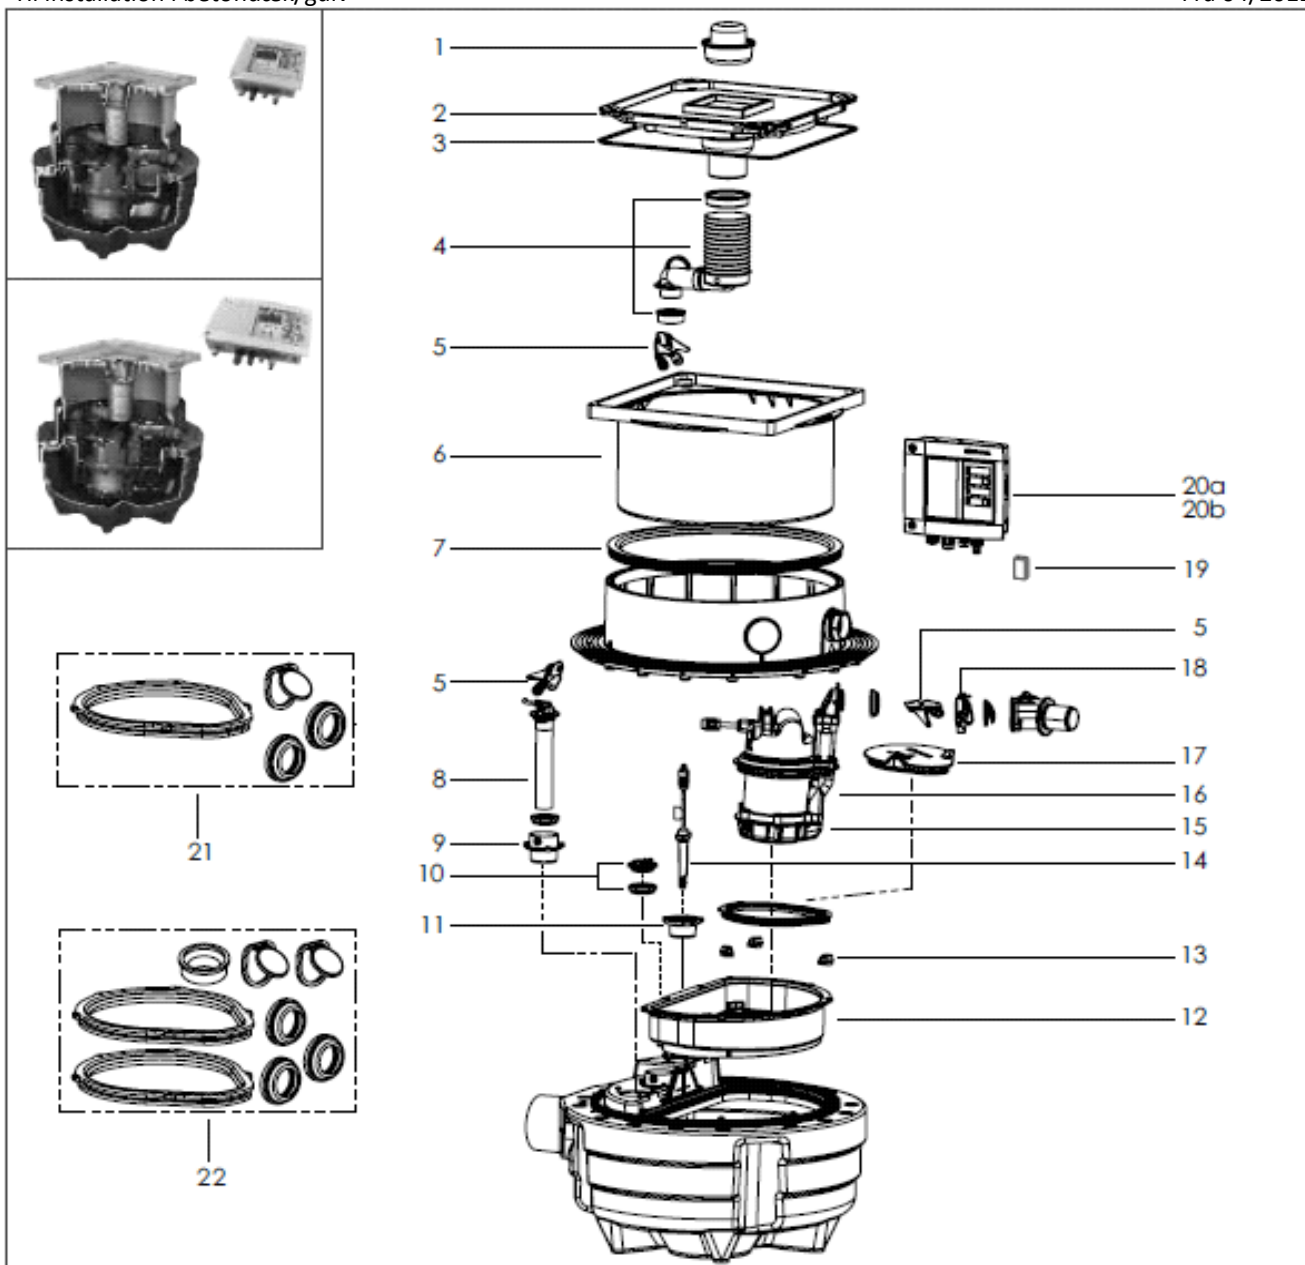

# Aqualift F Compact Mono/Duo

Til installation i betondæk/gulv

Fra 04/2012

KESSEL

Pos.	Beskrivelse	Prod.nr.	Pos.	Beskrivelse	Prod.nr.
1	Vandlås	100301180	13	Sikkerhed for pumpe (1 stk.)	100300517
2	Grå dækplade med afløb, mulighed for ilægning af fliser og pakning $\varnothing 70$	100300138	14	Optisk sonde med 3 adapter	154149900
3	Pakning til dækplade	100300408	15	Pumpe bund	100300152
4	Afløb $\varnothing 70$	100300522	16	Titanium pumpe KTP 1000	100300151
5	Låsehåndtag	100300406	17	Dæksel pumpeudgang	100300510
6	Topstykke	100301153	18	Kobling til pumpe	100300430
7	Pakningsring	100300409	19	Batteri	100300410
8	Trykrør	100300429	20	<b>Kontrol boks</b>	
9	Stik til trykrør	100300512	20a	Mono Comfort	100300509
10	Pakning og plastdæksel	100300520	20b	Duo Comfort	100301329
11	Holder til optisk sonde	100300513	21	Tætningssæt Mono	100300514
12	Pumpe brønd	100300511	22	Tætningssæt Duo	100300428