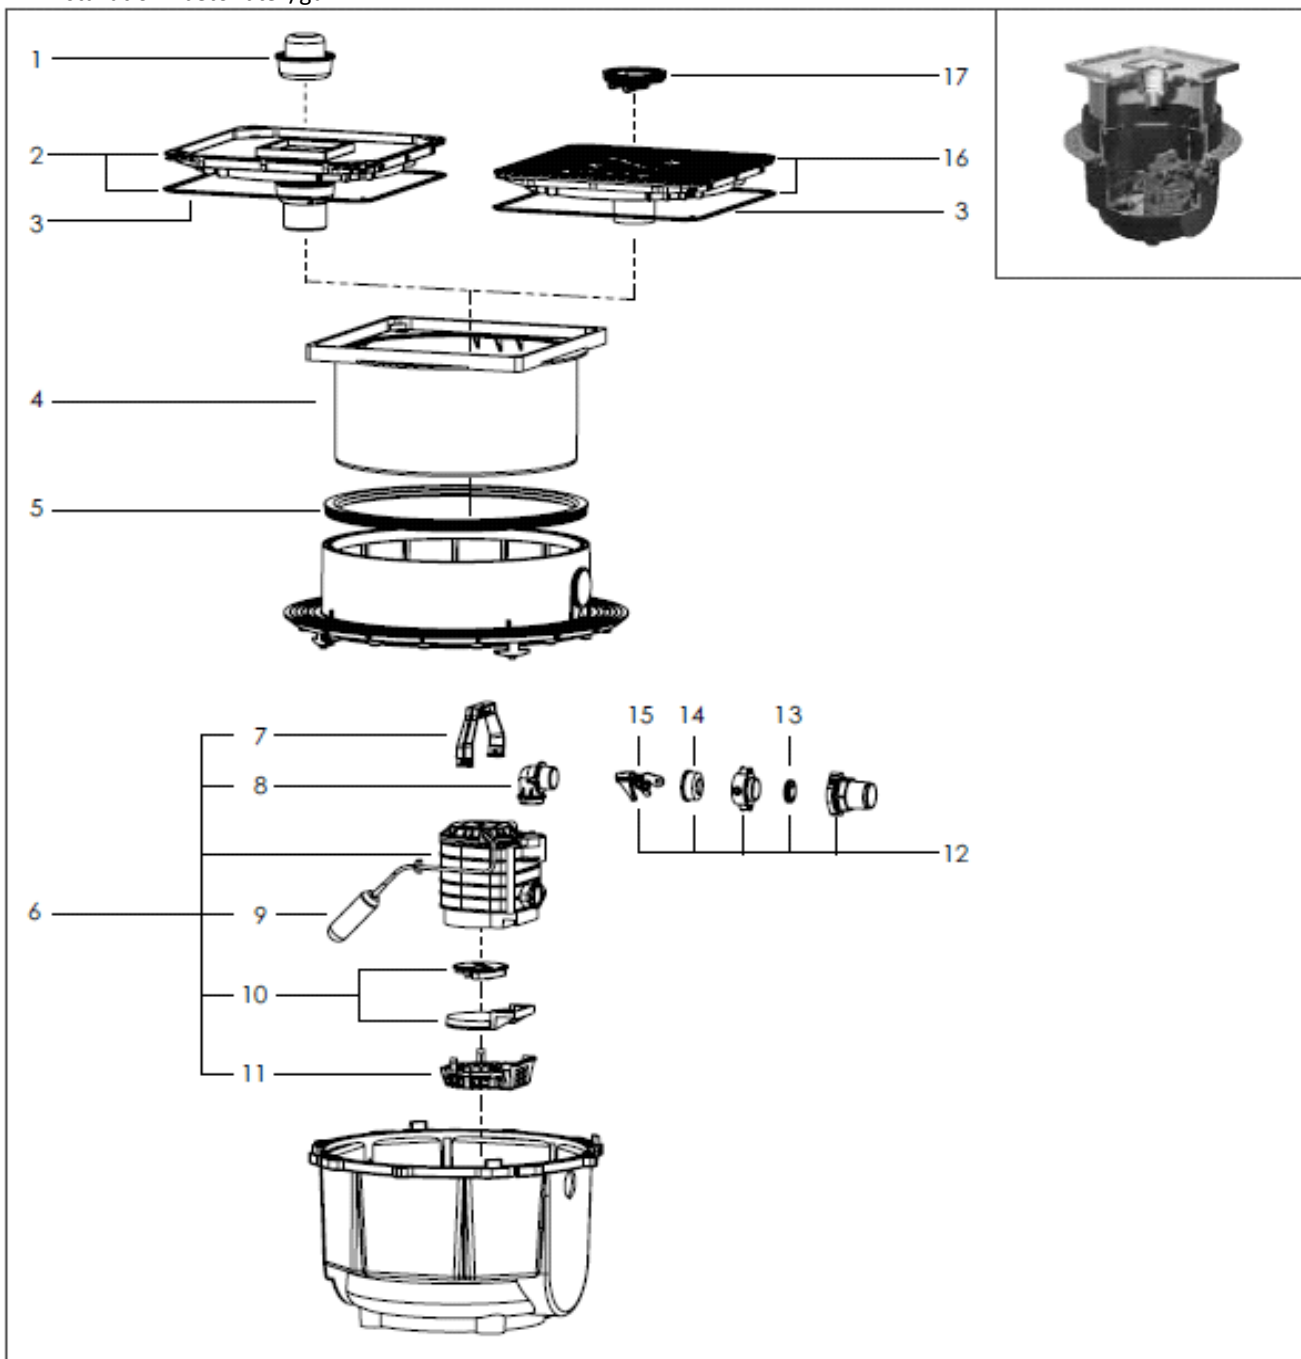

Aqualift S

Til installation i betondæk/gulv

IK KESSEL

Pos.	Beskrivelse	Prod.nr.	Pos.	Beskrivelse	Prod.nr.
1	Vandlås	100301180	10	Pumpehjul og suge dæksel	100300422
2	Grå dæksel med afløb, pakning og mulighed for ilægning af fliser	100300138	11	Rist	100300475
3	Dæksel pakning	100300408	12	Komplet afløbssæt	100300499
4	Topstykke	100301153	13	Kontraklap fra 01/1996	100300415
5	Pakningsring	100300409	14	Gumminippel	100300407
6	Pumpe fra år 01/1996	154079451	15	Låsehåndtag	100300406
7	Pumpehåndtag	100300476	16	Sort dæksel med afløb og pakning	100301182
8	Vinkelstykke i plast	100300489	17	Multistop	100300136
9	Flydekontakt	100300498			