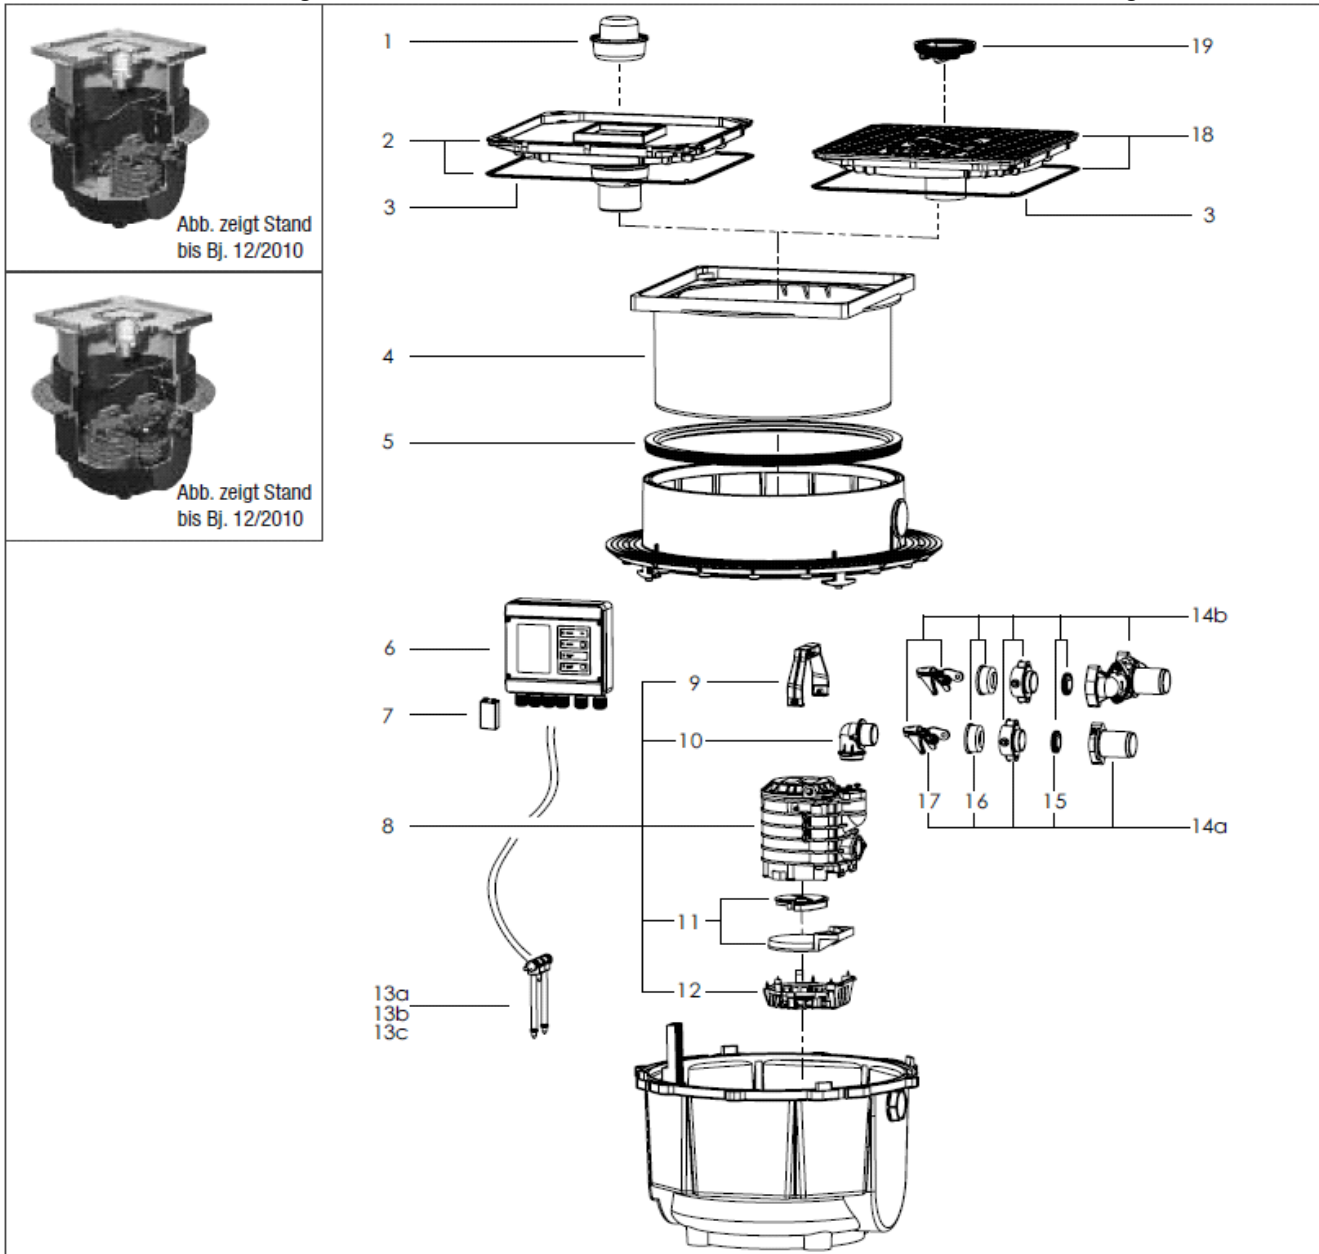

Aqualift S Tronic Mono/Duo

Til installation i betondæk/gulv

Mono fra 01/2013 og Duo fra 12/2011

KESSEL

Pos.	Beskrivelse	Prod.nr.	Pos.	Beskrivelse	Prod.nr.
1	Vandlås	100301180	13	Sonde	
2	Grå dæksel med afløb, pakning og mulighed for ilægning af fliser	100300138	13a	4-vejs Mono sonde	100300477
3	Dæksel pakning	100300408	13b	3-vejs Duo sonde	100300479
4	Topstykke	100301153	13c	2-vejs Duo alarm sonde	100300478
5	Pakningsring	100300409	14	Komplet afløbssæt	
6	Kontrolboks	*	14a	Mono (enkelt pumpesystem)	100300499
7	Batteri	100300410	14b	Duo (dobbelt-pumpesystem)	100300500
8	Pumpe fra år 01/1996	100301176	15	Kontraklap fra 01/1996	100300415
9	Pumpehåndtag	100300476	16	Gumminippel	100300407
10	Vinkel i plast	100300489	17	Låsehåndtag	100300406
11	Pumpehjul og suge dæksel	100300501	18	Sort dæksel med afløb og pakning	100301182
12	Rist	100300475	19	Multistop	100300136