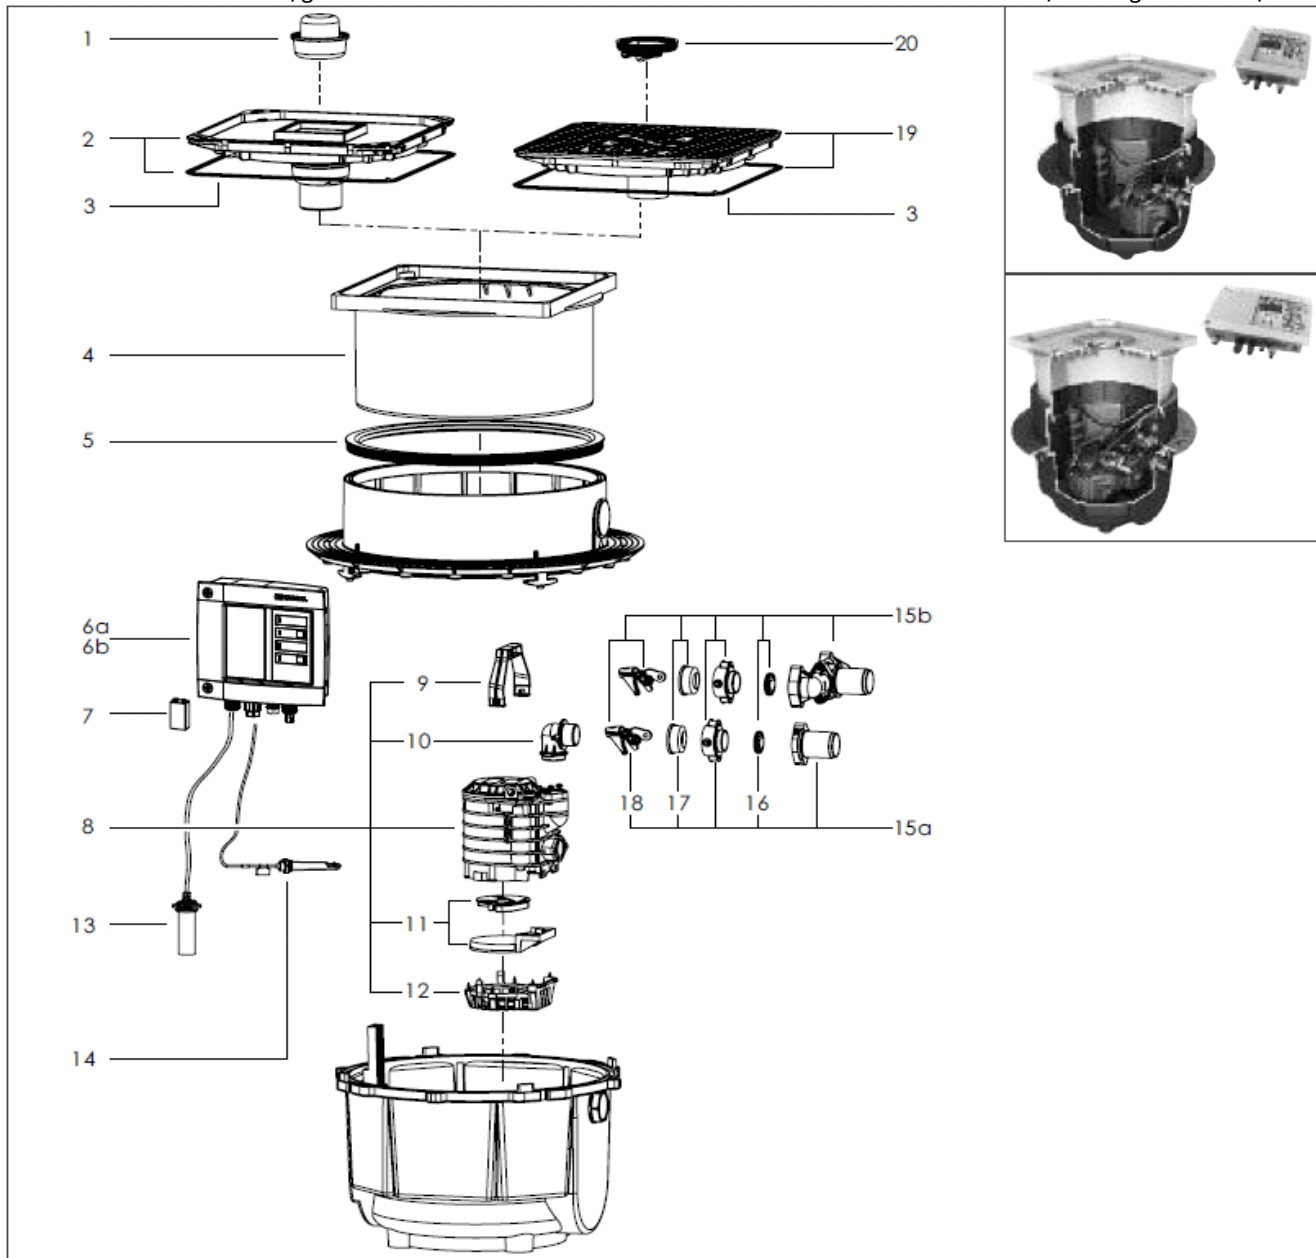

Aqualift Tronic Mono/Duo

Til installation i betondæk/gulv

Mono fra 02/2013 og Duo fra 01/2012

KESSEL

| Pos. | Beskrivelse | Prod.nr. | Pos. | Beskrivelse | Prod.nr. |
|------|--|-----------|------|----------------------------------|-----------|
| 1 | Vandlås | 100301180 | 11 | Pumpehjul og sugedæksel | 100300422 |
| 2 | Grå dæksel med afløb, pakning og mulighed for ilægning af fliser | 100300138 | 12 | Rist | 100300475 |
| 3 | Dæksel pakning | 100300408 | 13 | Trykrør | 100300538 |
| 4 | Topstykke | 100301153 | 14 | Sonde med 3 adapter | 154149910 |
| 5 | Pakningsring | 100300409 | 15 | Komplet afløbssæt | |
| 6 | Kontrolboks | | 15a | Mono (enkelt pumpesystem) | 100300499 |
| 6a | Mono Comfort | 100300509 | 15b | Duo (dobbelt-pumpesystem) | 100300500 |
| 6b | Duo Comfort | 100301329 | 16 | Kontraklap fra 01/1996 | 100300415 |
| 7 | Batteri | 100300410 | 17 | Gumminippel | 100300407 |
| 8 | Pumpe | 100301176 | 18 | Låsehåndtag | 100300406 |
| 9 | Pumpehåndtag | 100300476 | 19 | Sort dæksel med afløb og pakning | 100301182 |
| 10 | Vinkelstykke i plast | 100300489 | 20 | Multistop | 100300136 |